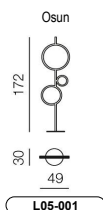

Möbel Letz GmbH
Am Gewerbepark 11
06895 Zahna-Elster

Tel.: 035383 - 6018 50

Fax.: 035383 - 6018 17

ABMESSUNGEN Alle Breitenmaße sind nach oben aufgerundet. Die übrigen Maße sind Zirka-Maße.

TECHNISCHE DATEN

Lampe	Aluminium, Epoxy Lava.
Fuß	Stahl, epoxiert in Farbe Lava. Unterseite Fuß filzbeschichtet.
Lichtquelle	LED-Leuchtmittel (36 Watt, Lebensdauer ca. 30.000 Stunden).
Lichtfarbe	2700 Kelvin.
Helligkeit	1800 Lumen.
Schnur	Kunststoff schwarz.
Schalter	Fußschalter mit Dimmer.
Notiz	Die Lampe wird unmontiert mit losem Sockel geliefert. Die LED-Leuchtmittel werden standardmäßig mitgeliefert und können nicht selbst getauscht werden. Die Lampe steht fest im Fuß, hat aber ein gewisses Maß an Beweglichkeit. Die Lampe ist nicht geeignet, um etwas daran aufzuhängen.
Design	Michael Raasch, 2019.