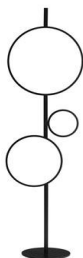

Möbel LETZ

Finden und Wohlfühlen

Typenplan

Osun von Poda - Stehlampe aus Aluminium in Lava

Wichtiger Hinweis für Sie

Etwaige Hinweise des Herstellers in dieser Produktinformation, die sich auf die Gewährleistung beziehen, haben für Sie keinerlei Bindungswirkung und können von Ihnen ignoriert werden. Ihre gesetzlichen Gewährleistungsrechte als Verbraucher uns gegenüber, als Ihrem Verkäufer, werden dadurch in keiner Weise berührt oder eingeschränkt. Sie können sich wegen aller Mängel jederzeit an uns wenden. Darüber hinaus gehende Herstellergarantien bleiben natürlich unberührt. Dieser Artikel wird hergestellt von Leolux Möbelfabrik GmbH, Elbestraße 39, 47800 Krefeld, Deutschland

Möbel Letz GmbH
Am Gewerbepark 11
06895 Zahna-Elster

Tel.: 035383 - 6018 50

Fax.: 035383 - 6018 17

ABMESSUNGEN Alle Breitenmaße sind nach oben aufgerundet. Die übrigen Maße sind Zirka-Maße.

TECHNISCHE DATEN

Lampe	Aluminium, Epoxy Lava.
Fuß	Stahl, epoxiert in Farbe Lava. Unterseite Fuß filzbeschichtet.
Lichtquelle	LED-Leuchtmittel (36 Watt, Lebensdauer ca. 30.000 Stunden).
Lichtfarbe	2700 Kelvin.
Helligkeit	1800 Lumen.
Schnur	Kunststoff schwarz.
Schalter	Fußschalter mit Dimmer.
Notiz	Die Lampe wird unmontiert mit losem Sockel geliefert. Die LED-Leuchtmittel werden standardmäßig mitgeliefert und können nicht selbst getauscht werden. Die Lampe steht fest im Fuß, hat aber ein gewisses Maß an Beweglichkeit. Die Lampe ist nicht geeignet, um etwas daran aufzuhängen.
Design	Michael Raasch, 2019.