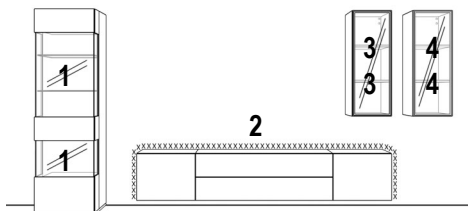

- 1 Stellplatz **Art.-Nr. 77001**
- 2 Stellplätze **Art.-Nr. 77002**
- 3 Stellplätze **Art.-Nr. 77003**
- 4 Stellplätze **Art.-Nr. 77004**

Funktionen:

- An/Aus - Schalter
- Dimmfunktion hell/dunkel
- verstellbare Lichtfarbe warm oder kalt
- Einzel- oder Gruppenschaltung
- Smart Home fähig mittels ZigBee-Signal
  (Bridge muss bauseits besorgt werden)

Diese Pakete enthalten die komplette Steuerung der Beleuchtung für bis zu vier Stellplätze mit Funkfernbedienung.

Bitte bestellen Sie je nach Stellplätzen das passende Paket.

Es handelt sich um verschiedene Stellplätze, wenn ein Element nicht mit dem anderen verbunden ist.

Wenn zwei Korpusse unter Putz miteinander verkabelt sind, wie z.B. Stellplatz 3 mit 4, dann handelt es sich nur um einen Stellplatz.

Sie haben die Möglichkeit zur Einzel- oder Gruppenschaltung der Beleuchtung.

Hier sehen Sie mehrere Beispiele für die Schaltung der Kanäle. Pro Kanal können 6 Leuchten geschaltet werden.