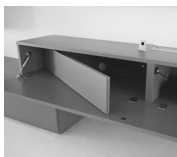

Rückwandblende mit Magnethalterung

für Elemente mit einem 1/2 Raster oder 2/3 Raster Fach

(maximale Breite 80 cm)