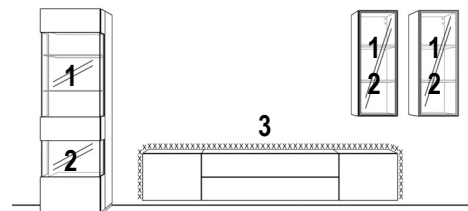

- 1 Stellplatz **Art.-Nr. 77001**
- 2 Stellplätze **Art.-Nr. 77002**
- 3 Stellplätze **Art.-Nr. 77003**
- 4 Stellplätze **Art.-Nr. 77004**

Funktionen:

- An/Aus - Schalter
- Dimmfunktion hell/dunkel
- verstellbare Lichtfarbe warm oder kalt
- Einzel- oder Gruppenschaltung
- Smart Home fähig mittels ZigBee-Signal
  (Bridge muss bauseits besorgt werden)

Diese Pakete enthalten die komplette Steuerung der Beleuchtung für bis zu vier Stellplätze mit Funkfernbedienung.

Bitte bestellen Sie je nach Stellplätzen das passende Paket.

Es handelt sich um verschiedene Stellplätze, wenn ein Element nicht mit dem anderen verbunden ist.

Wenn zwei Korpusse unter Putz miteinander verkabelt sind, wie z.B. Stellplatz 3 mit 4, dann handelt es sich nur um einen Stellplatz.

Sie haben die Möglichkeit zur Einzel- oder Gruppenschaltung der Beleuchtung.

Hier sehen Sie mehrere Beispiele für die Schaltung der Kanäle. Pro Kanal können 6 Leuchten geschaltet werden.