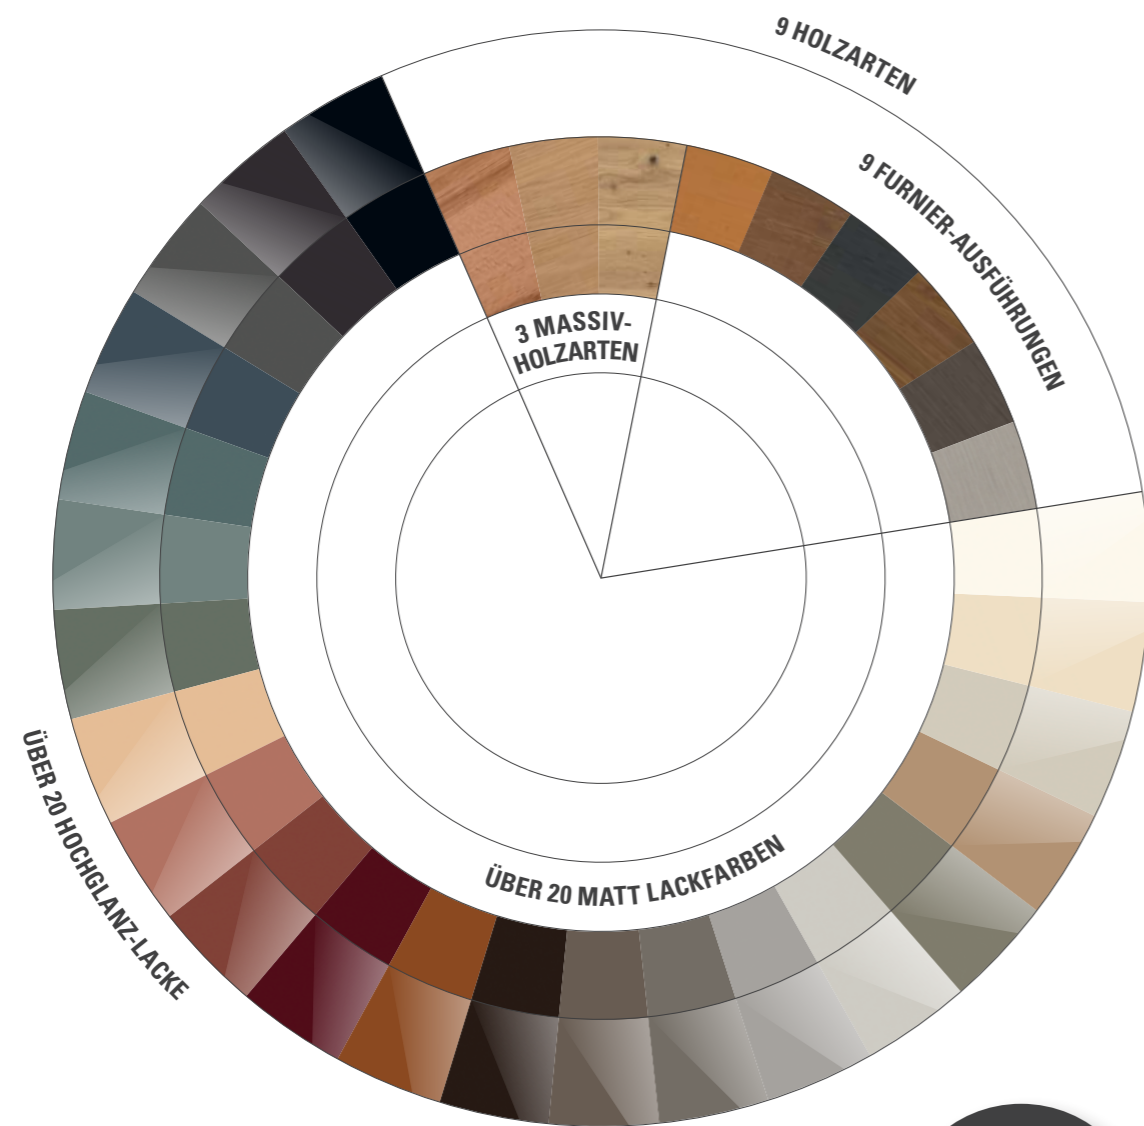

SEITE 21

Garderobenkombination *Hallway combination*

Lack Cashmere *Cashmere lacquer*

Asteiche Bourbon *Knotty oak bourbon*

Griffe J9 schwarz *Handles J9 black*

B: 240,0 cm **H:** 219,0 cm **T:** 39,6 cm

22

Materialvielfalt mit System

Stimmen Sie Griffe und Bezugsstoffe harmonisch auf die Wahl der Möbel-Ausführung in Holz und Lack ab. Die Optionen zur Griff- und Ausführungswahl erläutert Ihnen das Fachpersonal hier im Einrichtungshaus.