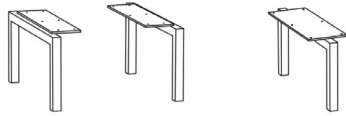

Furnierung der Zarge

Art.-Nr. 27758

Schubkastenzarge und -boden in Holz Ausführung furniert. Mehrpreis pro Schubkasten.
Bei Schubkästen mit Mittelseite befinden sich 2 Schubkastenzargen im Korpus.

AMAYA

Sockelvarianten

Standardfuß

Drehfuß, 18 mm höhenverstellbar

Doppelfuß

Ausführung schwarz oder farbig

außen
(2x bestellen)

mittig

		1x außen				1x mittig			
Tiefe		35 cm	35 cm	45 cm	45 cm	35 cm	35 cm	45 cm	45 cm
		schwarz	farbig	schwarz	farbig	schwarz	farbig	schwarz	farbig
Höhe	Art.-Nr.	27950	27960	27951	27961	27952	27962	27953	27963
18 cm									
Höhe	Art.-Nr.	27954	27964	27955	27965	27956	27966	27957	27967
36 cm									