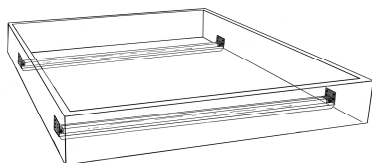

- *Quertraverse verstärkt* (2 Stk)
- *Eisenwinkel verstellbar* (4 Stk)