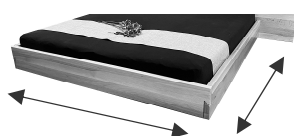

36-5103-16/18-1/4/14

Bett Soleil
Kopfteil schmal schlicht
160 oder 180 (173/193) x 200 (206) cm
H 105 cm (Bettrahmenhöhe 45 cm)
Komforthöhe (Einlegetiefe 21 cm)
Schwebeoptik durch versetzten Fuss **1/14**

Information
TRAVERSE:

- *Quertraverse verstärkt* (2 Stk)
- *Eisenwinkel verstellbar* (4 Stk)

Bett Soleil

in den Bettbreiten: 160, 180 cm und Sonderbreiten/-längen

Holzarten, Oberflächen: **1 - Sumpfeiche** geölt
14 - Sumpfeiche weiss geölt

36-5100-16/18-1/14

Bett Soleil

160 oder 180 (220/240) x 200 (206) cm

H 105 cm (*Bettrahmenhöhe 45 cm*)

Komforthöhe (*Einlegetiefe 21 cm*)

Schwebeoptik durch versetzten Fuss

1/14

36-5100-B20