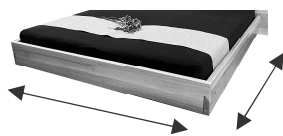

Fertigung: **Massivholz**
Sonnenmotiv mit speziell ausgesuchtem Holz, «handwerklich» gefertigt.

Spezialanfertigung: auf Anfrage möglich

Sumpfeiche: Die über 100 Jahre gewachsenen Bäume haben die charakteristischen Risse und das lebendige Holzbild. **Risse sind absolut normal und Merkmale der Natur.**

36-5102-16/18-1/4/14

Bett Soleil
Kopfteil schmal mit Sonnenmotiv
160 oder 180 (173/193) x 200 (206) cm
H 105 cm (Bettrahmenhöhe 45 cm)
Komforthöhe (Einlegetiefe 21 cm)
Schwebeoptik durch versetzten Fuss **1/14**

36-5103-16/18-1/4/14

Bett Soleil
Kopfteil schmal schlicht
160 oder 180 (173/193) x 200 (206) cm
H 105 cm (Bettrahmenhöhe 45 cm)
Komforthöhe (Einlegetiefe 21 cm)
Schwebeoptik durch versetzten Fuss **1/14**