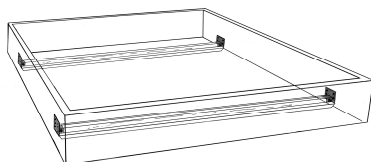

- *Quertraverse verstärkt* (2 Stk)
- *Eisenwinkel verstellbar* (4 Stk)