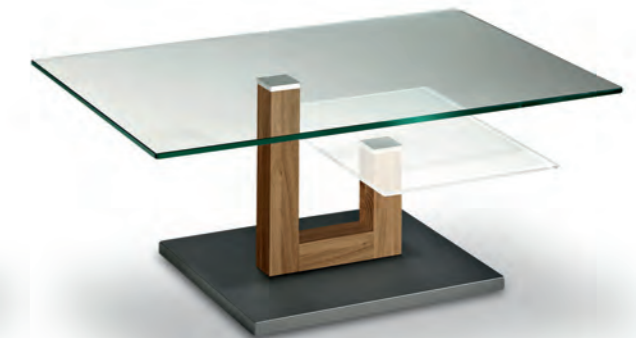

SYSTEM VENEZIA – VARIANTEN

7460 HK – 100K-25

Platte Material Klarglas 12 mm, 10 mm
Maß 100 x 60 cm, 50 x 35 cm

Gestell Material Eiche furniert, Eiche Öllack
Höhe 43 cm, Rollen

7465 HK – 080K-25

Platte Material Klarglas 12 mm, 10 mm
Maß Ø 80 cm / Ø 45 cm

Gestell Material Eiche massiv
Höhe 43 cm, Rollen

7460 HK – 0600-09

Platte Material Klarglas 12 mm, Optiwhite 10 mm
Maß 90 x 60 cm, 50 x 35 cm

Gestell Material Weiß lackiert
Höhe 43 cm, Rollen

7460 HK – 0600-36