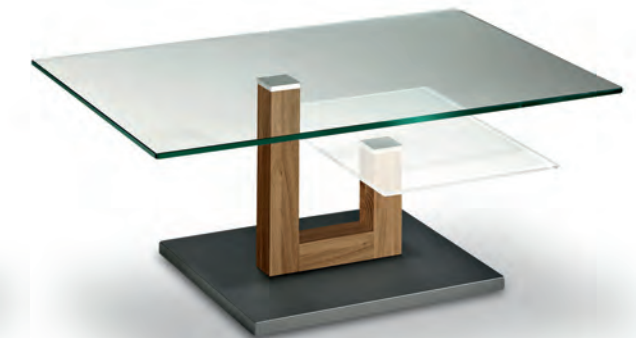

SYSTEM VENEZIA – VARIANTEN

7460 HK – 100K-25

Platte Material Klarglas 12 mm, 10 mm
Maß 100 x 60 cm, 50 x 35 cm

Gestell Material Eiche furniert, Eiche Öllack
Höhe 43 cm, Rollen

7465 HK – 080K-25

Platte Material Klarglas 12 mm, 10 mm
Maß ø 80 cm / ø 45 cm

Gestell Material Eiche massiv
Höhe 43 cm, Rollen

7460 HK – 0600-09

Platte Material Klarglas 12 mm, Optiwhite 10 mm
Maß 90 x 60 cm, 50 x 35 cm

Gestell Material Weiß lackiert
Höhe 43 cm, Rollen

7460 HK – 0600-36