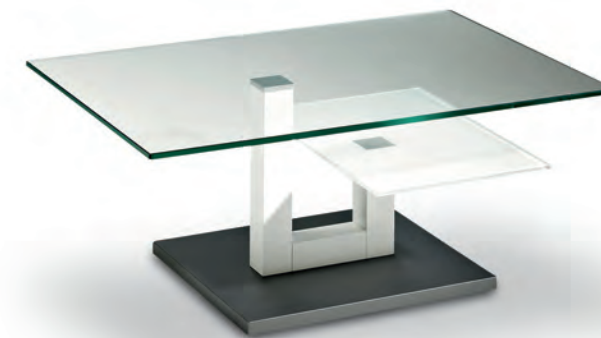

Kleine Änderungen vorbehalten.

SYSTEM VENEZIA

2 Plattenformen

3 Plattengrößen

2 Oberflächen

7 Gestellfarben

i Informationen

Das **System VENEZIA** kombiniert hochwertige Plattenverbindungen mit geradlinigen Untergestellen, die durch ihr modernes Design und einer Vielzahl an trendfarbigen Holz- und Farbausführungen bestehen. Die variable Zusammenstellung der Materialien, Oberflächenausführungen und Abmessungen bildet ein Produkt, das für jeden Einrichtungstyp und jede Wohnungsgröße geeignet ist.

2 Zubehörvarianten

SYSTEM VENEZIA – WAHLMÖGLICHKEITEN

Platte \ Gestell	Weiß = 09	Schwarz = 10	Eiche Bianco = 21	Eiche = 25
Klarglas 12 mm Ablage Klarglas 10 mm				
90 x 60 cm	7460 HK-060K-09	7460 HK-060K-10	7460 HK-060K-21	7460 HK-060K-25
100 x 60 cm	7460 HK-100K-09	7460 HK-100K-10	7460 HK-100K-21	7460 HK-100K-25
Ø 80 cm	7465 HK-080K-09	7465 HK-080K-10	7465 HK-080K-21	7465 HK-080K-25
Klarglas 12 mm Ablage Optiwhite 10 mm				
90 x 60 cm	7460 HK-0600-09	7460 HK-0600-10	7460 HK-0600-21	7460 HK-0600-25
100 x 60 cm	7460 HK-1000-09	7460 HK-1000-10	7460 HK-1000-21	7460 HK-1000-25
Ø 80 cm	7465 HK-0800-09	7465 HK-0800-10	7465 HK-0800-21	7465 HK-0800-25
Alle Modelle mit Rollen Tischhöhe 43 cm				

SYSTEM VENEZIA – VARIANTEN

7460 HK – 100K-25

Platte Material Klarglas 12 mm, 10 mm
Maß 100 x 60 cm, 50 x 35 cm

Gestell Material Eiche furniert, Eiche Öllack
Höhe 43 cm, Rollen

7465 HK – 080K-25

Platte Material Klarglas 12 mm, 10 mm
Maß ø 80 cm / ø 45 cm

Gestell Material Eiche massiv
Höhe 43 cm, Rollen

7460 HK – 0600-09

Platte Material Klarglas 12 mm, Optiwhite 10 mm
Maß 90 x 60 cm, 50 x 35 cm

Gestell Material Weiß lackiert
Höhe 43 cm, Rollen

7460 HK – 0600-36