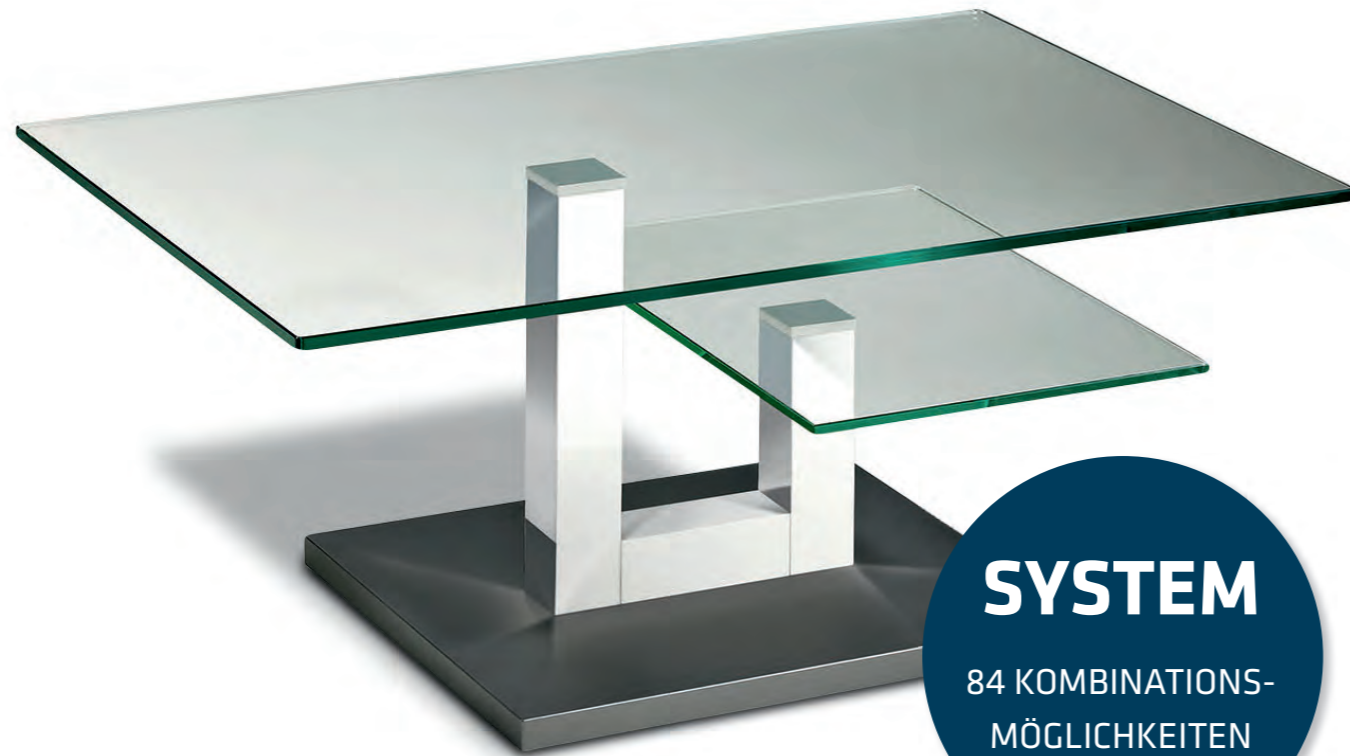

Möbel LETZ

Finden und Wohlfühlen

Typenplan

7460 HK von Hasse - Couchtisch Optiwhite ca. 90 x 60 cm

Wichtiger Hinweis für Sie

Etwaige Hinweise des Herstellers in dieser Produktinformation, die sich auf die Gewährleistung beziehen, haben für Sie keinerlei Bindungswirkung und können von Ihnen ignoriert werden. Ihre gesetzlichen Gewährleistungsrechte als Verbraucher uns gegenüber, als Ihrem Verkäufer, werden dadurch in keiner Weise berührt oder eingeschränkt. Sie können sich wegen aller Mängel jederzeit an uns wenden. Darüber hinaus gehende Herstellergarantien bleiben natürlich unberührt. Dieser Artikel wird hergestellt von Hasse Möbel Collection GmbH, Am Lütgenberg 4, 32689 Kalletal-Bavenhausen, Deutschland, info@hasse-tische.de

Möbel Letz GmbH
Am Gewerbepark 11
06895 Zahna-Elster

Tel.: 035383 - 6018 50

Fax.: 035383 - 6018 17

SYSTEM VENEZIA

SYSTEM
84 KOMBINATIONSMÖGLICHKEITEN

7460 HK-100-09

Platte	Material	Klarglas, 12 mm, 10 mm
	Maß	100 x 60 cm, 50 x 35 cm
Gestell	Material	Weiß lackiert
	Sockel	-
	Höhe	43 cm, Rollen
Lieferbare Farben	Gestell: Weiß, Silber = 65, Schwarz = 10, Eiche Bianco = 21, Eiche Öllack = 25, Nussbaum furniert = 36, Kernbuche furniert = 47	

Kleine Änderungen vorbehalten.

SYSTEM VENEZIA

2 Plattenformen

3 Plattengrößen

2 Oberflächen

7 Gestellfarben

i Informationen

Das **System VENEZIA** kombiniert hochwertige Plattenverbindungen mit geradlinigen Untergestellen, die durch ihr modernes Design und einer Vielzahl an trendfarbigen Holz- und Farbausführungen bestehen. Die variable Zusammenstellung der Materialien, Oberflächenausführungen und Abmessungen bildet ein Produkt, das für jeden Einrichtungstyp und jede Wohnungsgröße geeignet ist.

SYSTEM VENEZIA – VARIANTEN

7460 HK – 100K-25

Platte Material Klarglas 12 mm, 10 mm
Maß 100 x 60 cm, 50 x 35 cm

Gestell Material Eiche furniert, Eiche Öllack
Höhe 43 cm, Rollen

7465 HK – 080K-25

Platte Material Klarglas 12 mm, 10 mm
Maß Ø 80 cm / Ø 45 cm