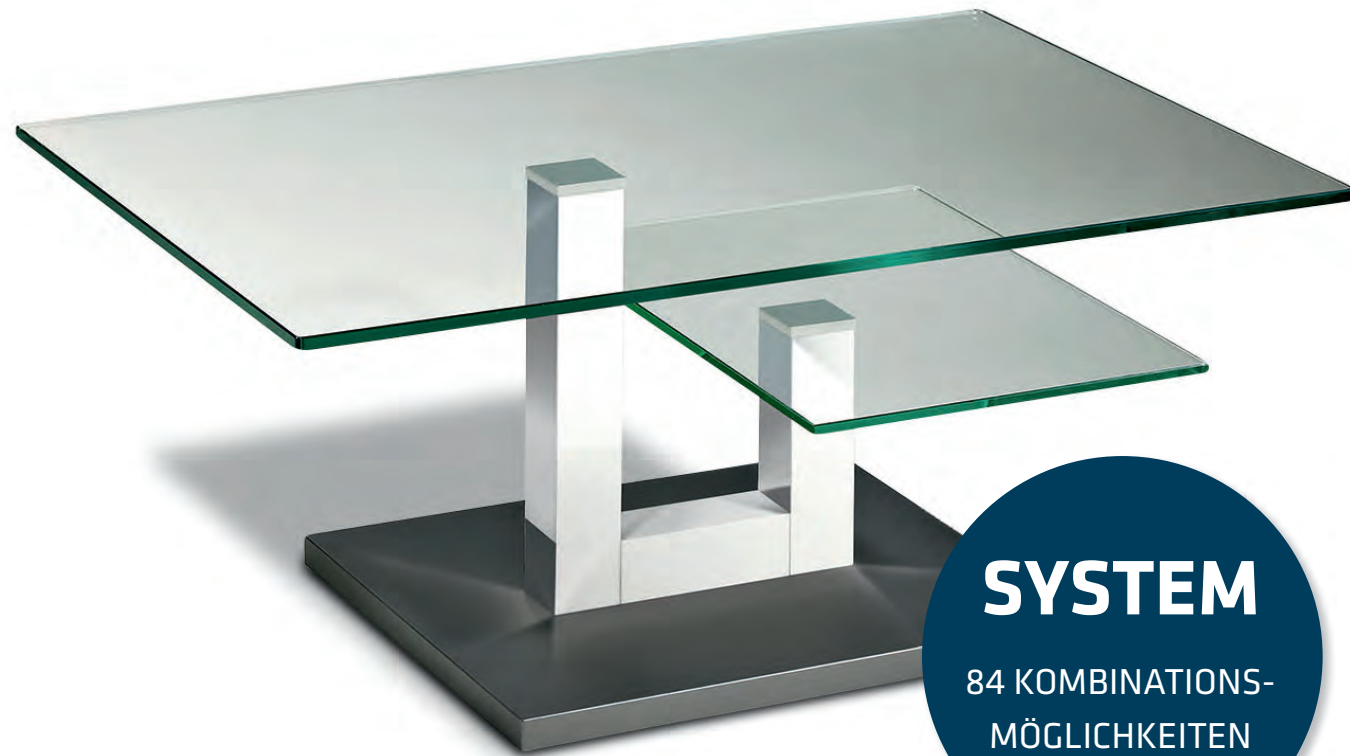

Möbel LETZ

Finden und Wohlfühlen

Typenplan

7460 HK von Hasse - Couchtisch Optiwhite ca. 90 x 60 cm

Wichtiger Hinweis für Sie

Etwaige Hinweise des Herstellers in dieser Produktinformation, die sich auf die Gewährleistung beziehen, haben für Sie keinerlei Bindungswirkung und können von Ihnen ignoriert werden. Ihre gesetzlichen Gewährleistungsrechte als Verbraucher uns gegenüber, als Ihrem Verkäufer, werden dadurch in keiner Weise berührt oder eingeschränkt. Sie können sich wegen aller Mängel jederzeit an uns wenden. Darüber hinaus gehende Herstellergarantien bleiben natürlich unberührt. Dieser Artikel wird hergestellt von HASSE Möbel Collection GmbH, Am Lütgenberg 4, 32689 Kalletal-Bavenhausen, Deutschland, info@hasse-tische.de

Möbel Letz GmbH
Am Gewerbepark 11
06895 Zahna-Elster

Tel.: 035383 - 6018 50

Fax.: 035383 - 6018 17

SYSTEM VENEZIA

SYSTEM
84 KOMBINATIONSMÖGLICHKEITEN

7460 HK-100-09

Platte	Material	Klarglas, 12 mm, 10 mm
	Maß	100 x 60 cm, 50 x 35 cm
Gestell	Material	Weiß lackiert
	Sockel	-
	Höhe	43 cm, Rollen
Lieferbare Farben	Gestell: Weiß, Silber = 65, Schwarz = 10, Eiche Bianco = 21, Eiche Öllack = 25, Nussbaum furniert = 36, Kernbuche furniert = 47	

Kleine Änderungen vorbehalten.

SYSTEM VENEZIA

2 Plattenformen

3 Plattengrößen

2 Oberflächen

7 Gestellfarben

i Informationen

Das **System VENEZIA** kombiniert hochwertige Plattenverbindungen mit geradlinigen Untergestellen, die durch ihr modernes Design und einer Vielzahl an trendfarbigen Holz- und Farbausführungen bestehen. Die variable Zusammenstellung der Materialien, Oberflächenausführungen und Abmessungen bildet ein Produkt, das für jeden Einrichtungstyp und jede Wohnungsgröße geeignet ist.

SYSTEM VENEZIA – VARIANTEN

7460 HK – 100K-25

Platte Material Klarglas 12 mm, 10 mm
Maß 100 x 60 cm, 50 x 35 cm

Gestell Material Eiche furniert, Eiche Öllack
Höhe 43 cm, Rollen

7465 HK – 080K-25

Platte Material Klarglas 12 mm, 10 mm
Maß ø 80 cm / ø 45 cm