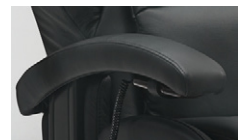

Verarbeitung Polsteroberfläche: leger
Rücken: Formasoft Polyschaum
Rückenaufgabe: Rhombo-Therm

NAHTBILD

Nahtart: Sattlernah, Kappnah
Kontrastziernah: nicht möglich

SITZKOMFORT

Der Sitzkomfort ist in 3 Härtegraden wählbar:
Superlastic plus mit Federkern
Superlastic med
Superlastic soft

BEZUGSINFORMATION

Rückenspannteil: echt
Bezugsbesonderheiten: für Streifen-, Karo-, Mohair- und Rapportstoffe nicht geeignet
Bezugskombination: nicht möglich

HANDSCHALTER

Die elektrische Funktion erfolgt mit einem Handschalter, verbunden mit einem Spiralkabel. Dieser kann in einer Halteschleife (von vorne gesehen links) verstaut werden.