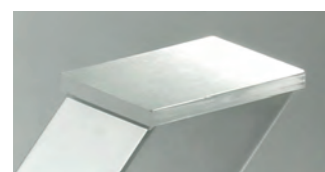

Flachfacette

Flachkante

Steilfacette

Die von uns verwendeten Glasplatten werden nach den jeweiligen DIN-Normen hergestellt. Kleine Einschlüsse innerhalb der DIN-Norm bei Floatglas und ESG-Einscheibensicherheitsglas sind produktionstechnisch bedingt und dadurch kein Reklamationsgrund. Wir verarbeiten sowohl verschiedene Glasfarben als auch unterschiedliche Glasplattenstärken zwischen 8 mm und 15 mm, die abhängig vom Tischmodell sind. Durch unterschiedliche Kantenschliffe erhält der Tisch seine persönliche Note.

## PLATTENVERBINDUNGEN

VA-Klebeile-eckig

VA-Klebeile-rund

VA-Klebeile-rund

Für eine erstklassige Verbindung von Glasplatte und Tischgestell werden ausschließlich hochwertige Klebeile aus Edelstahl in unterschiedlichen Größen benutzt, die durch ihre strapazierfähigen Eigenschaften überzeugen und mit einem lösemittelfreien UV-Kleber befestigt werden.