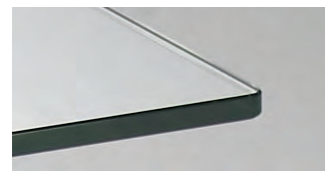

## GLAS

Klarglas = K

Rauchglas = R

Bronzeglas = B

Optiwhite (weiß hinterlackiert) = O

Satinert/Mattiert = M

Schwarz lackiert = 10

C-Kante

Flachfacette

Flachkante

Steilfacette

Die von uns verwendeten Glasplatten werden nach den jeweiligen DIN-Normen hergestellt. Kleine Einschlüsse innerhalb der DIN-Norm bei Floatglas und ESG-Einscheibensicherheitsglas sind produktionstechnisch bedingt und dadurch kein Reklamationsgrund. Wir verarbeiten sowohl verschiedene Glasfarben als auch unterschiedliche Glasplattenstärken zwischen 8 mm und 15 mm, die abhängig vom Tischmodell sind. Durch unterschiedliche Kantenschliffe erhält der Tisch seine persönliche Note.

## PLATTENVERBINDUNGEN

VA-Klebeile-eckig

VA-Klebeile-rund

VA-Klebeile-rund

Für eine erstklassige Verbindung von Glasplatte und Tischgestell werden ausschließlich hochwertige Klebeile aus Edelstahl in unterschiedlichen Größen benutzt, die durch ihre strapazierfähigen Eigenschaften überzeugen und mit einem lösemittelfreien UV-Kleber befestigt werden.