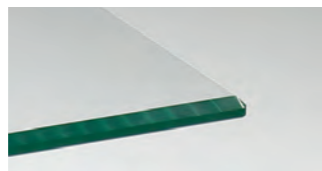

## GLAS

Klarglas = K

Rauchglas = R

Bronzeglas = B

Optiwhite (weiß hinterlackiert) = O

Satinert/Mattiert = M

Schwarz lackiert = 10

C-Kante

Flachfacette

Flachkante

Steilfacette

Die von uns verwendeten Glasplatten werden nach den jeweiligen DIN-Normen hergestellt. Kleine Einschlüsse innerhalb der DIN-Norm bei Floatglas und ESG-Einscheibensicherheitsglas sind produktionstechnisch bedingt und dadurch kein Reklamationsgrund. Wir verarbeiten sowohl verschiedene Glasfarben als auch unterschiedliche Glasplattenstärken zwischen 8 mm und 15 mm, die abhängig vom Tischmodell sind. Durch unterschiedliche Kantenschliffe erhält der Tisch seine persönliche Note.

## PLATTENVERBINDUNGEN

VA-Klebeile-eckig

VA-Klebeile-rund

VA-Klebeile-rund

Für eine erstklassige Verbindung von Glasplatte und Tischgestell werden ausschließlich hochwertige Klebeile aus Edelstahl in unterschiedlichen Größen benutzt, die durch ihre strapazierfähigen Eigenschaften überzeugen und mit einem lösemittelfreien UV-Kleber befestigt werden.