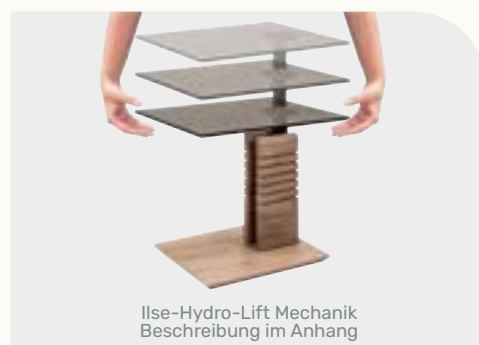

Möbel LETZ

Finden und Wohlfühlen

Typenplan

5643 von Vierhaus - Beistelltisch seidengrau/ Wildeiche

Wichtiger Hinweis für Sie

Etwaige Hinweise des Herstellers in dieser Produktinformation, die sich auf die Gewährleistung beziehen, haben für Sie keinerlei Bindungswirkung und können von Ihnen ignoriert werden. Ihre gesetzlichen Gewährleistungsrechte als Verbraucher uns gegenüber, als Ihrem Verkäufer, werden dadurch in keiner Weise berührt oder eingeschränkt. Sie können sich wegen aller Mängel jederzeit an uns wenden. Darüber hinaus gehende Herstellergarantien bleiben natürlich unberührt. Dieser Artikel wird hergestellt von Vierhaus Vertrieb GmbH & Co. KG, Anholter Str. 60a, 46459 Rees, Deutschland

Möbel Letz GmbH
Am Gewerbepark 11
06895 Zahna-Elster

Tel.: 035383 - 6018 50

Fax.: 035383 - 6018 17

Hydro-Lift Beistelltisch

HYDRO-LIFT BEISTELLTISCH

Bestell-Nr	5643-WEI-SGR	Wildeiche/seidengrau
Funktion	High-Quality-Rollen	
Höhenverstellung	Ilse-Hydro-Lift-Mechanik	
Oberflächen	1	
Glasoberflächen	-	
Größe	55 x 47 cm	
Höhe	von 45 bis 63 cm durch Ilse-Hydro-Lift-Mechanik stufenlos höhenverstellbar	
Platte	Wildeiche Furnier auf MDF Trägerplatte mit Wildeiche furnierter Schweizer Kante unterschritten	
Gestell	Wangen in Wildeiche Massivholz mit Nuten, Ablageboden in Stahl seidengrau lackiert, Metallteile Anthrazit-Metallic lackiert, Bodenplatte MDF seidengrau lackiert, unterschritten, auf High-Quality-Rollen	