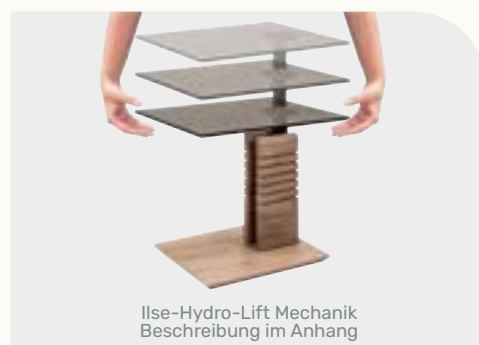

Möbel LETZ

Finden und Wohlfühlen

Typenplan

5643 von Vierhaus - Beistelltisch Wildeiche/ seidengrau

Wichtiger Hinweis für Sie

Etwaige Hinweise des Herstellers in dieser Produktinformation, die sich auf die Gewährleistung beziehen, haben für Sie keinerlei Bindungswirkung und können von Ihnen ignoriert werden. Ihre gesetzlichen Gewährleistungsrechte als Verbraucher uns gegenüber, als Ihrem Verkäufer, werden dadurch in keiner Weise berührt oder eingeschränkt. Sie können sich wegen aller Mängel jederzeit an uns wenden. Darüber hinaus gehende Herstellergarantien bleiben natürlich unberührt. Dieser Artikel wird hergestellt von Vierhaus Vertrieb GmbH & Co. KG, Anholter Str. 60a, 46459 Rees, Deutschland

Möbel Letz GmbH
Am Gewerbepark 11
06895 Zahna-Elster

Tel.: 035383 - 6018 50

Fax.: 035383 - 6018 17

Hydro-Lift Beistelltisch

HYDRO-LIFT BEISTELLTISCH

Bestell-Nr	5643-WEI-SGR	Wildeiche/seidengrau
Funktion	High-Quality-Rollen	
Höhenverstellung	Ilse-Hydro-Lift-Mechanik	
Oberflächen	1	
Glasoberflächen	-	
Größe	55 x 47 cm	
Höhe	von 45 bis 63 cm durch Ilse-Hydro-Lift-Mechanik stufenlos höhenverstellbar	
Platte	Wildeiche Furnier auf MDF Trägerplatte mit Wildeiche furnierter Schweizer Kante unterschritten	
Gestell	Wangen in Wildeiche Massivholz mit Nuten, Ablageboden in Stahl seidengrau lackiert, Metallteile Anthrazit-Metallic lackiert, Bodenplatte MDF seidengrau lackiert, unterschritten, auf High-Quality-Rollen	