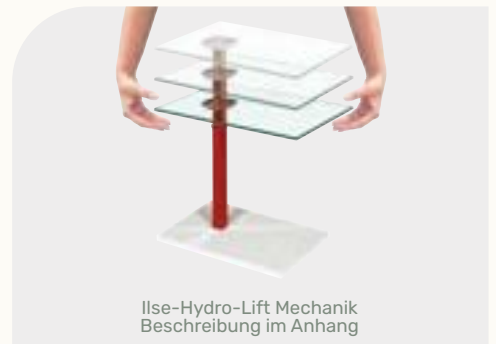

Möbel Letz GmbH
Am Gewerbepark 11
06895 Zahna-Elster

Tel.: 035383 - 6018 50

Fax.: 035383 - 6018 17

Hydro-Lift Couchtisch

HYDRO-LIFT COUCHTISCH

Bestell-Nr	1724-MMN-ANM	Marmara Marmor Nero/ Anthrazit-Metallic
Funktion	High Quality Rollen	
Höhenverstellung	Ilse-Hydro-Lift-Mechanik	
Oberflächen	1	
Glasoberflächen	-	
Größe	80 x 60 cm	
Höhe	von 47 bis 65 cm durch Ilse-Hydro-Lift-Mechanik stufenlos höhenverstellbar	
Platte	HPL Auflage Marmara Marmor Nero mit Schweizer Kante unterschritten	
Gestell	Ilse-Hydro-Lift-Liftsäule anthrazitfarbig mit Metallic-Effektlack lackiert, Bodenplatte über- schnitten in Anthrazit-Metallic lackiert, auf High Quality Rollen	

HPL
Marmara
Nero

Hydro-
Lift

18 cm

* Achtung!
Bodeneignung
prüfen