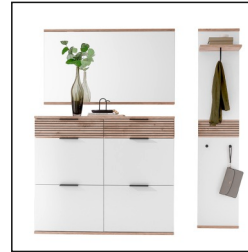

MON2ZK04 Garderobenset 4
bestehend aus: T97/T94/T91
B/H/T ca.: 168/198/37 cm