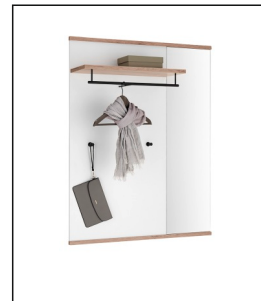

MON2ZT92 Garderobenelement
1 Paneel (Hutablage/ Kleider-
stange/ 3 Haken)
B/H/T ca. 90/117/28 cm