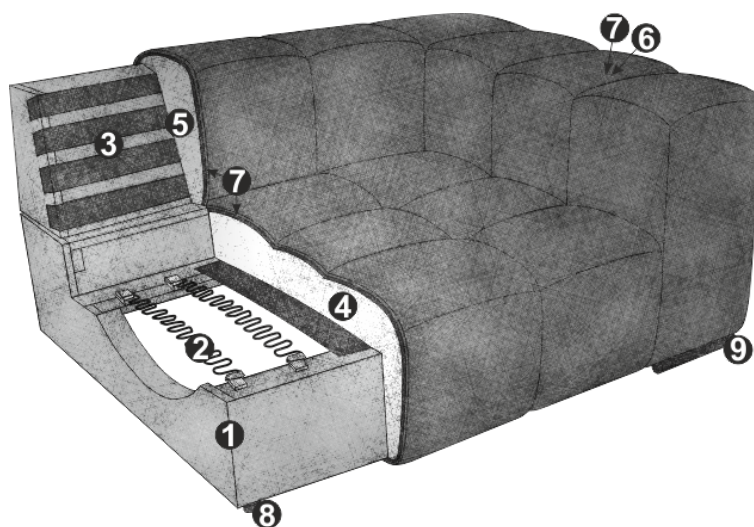

PRODUKTINFORMATIONEN

- 1 Gestell: **Buche-Holzkonstruktion**
- 2 Unterfederung Sitz: **dauerelastische Nosag-Stahlwellenfedern mit Filzabdeckung**
- 3 Unterfederung Rücken: **flexible Polstergurte**
- 4 Polsteraufbau Sitz: **hochelastischer Kaltschaumstoff (Raumgewicht 35 kg/m3)**
- 5 Polsteraufbau Rücken: **hochelastischer Kaltschaumstoff (Raumgewicht 25 kg/m3)**
- 6 Polsteraufbau Armteil: **Standard-Komfortschaumstoff (Raumgewicht 25 kg/m3)**
- 7 Polsteraufbau Rücken und Armteil: **Polsterwatte 300g**
- 8 Fuss: **Kunststofffuss**
- 9 Fuss: **Designfuss aus Metall / Höhe: 4.5 cm**