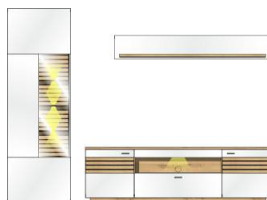

Breite / Höhe / Tiefe (cm)

ca. 280 / 193 / 47

40 C5 HW 88  
TV-/Wohnlösung  
LED-Beleuchtung  
1x 99 01 00 13  
1x 99 01 00 21  
optional bestellbar  
**best. aus Typen - 10/30/41**

ca. 285 / 195 / 47

Art.-Nr.  
Beschreibung