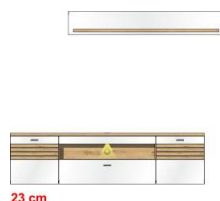

Breite / Höhe / Tiefe (cm)

40 C5 HW B9

TV-/Wohnlösung  
LED-Beleuchtung  
1x 99 01 00 11  
2x 99 01 00 12  
1x 90 5T WW 92  
optional bestellbar

**best. aus Typen - 37/2x46/2x54/57/67**

ca. 295 / 246 / 47