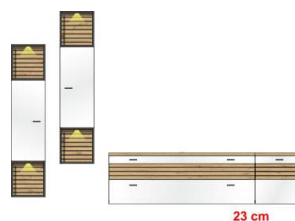

23 cm

40 C5 HW U0

Hänge-TV-/Wohnlösung  
LED-Beleuchtung  
1x 99 01 00 21  
optional bestellbar

**best. aus Typen - 33/40**

ca. 220 / 178 / 40

Art.-Nr.

Beschreibung

Breite / Höhe / Tiefe (cm)