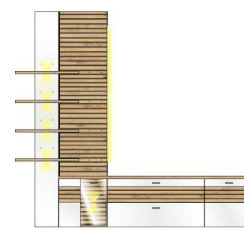

Breite / Höhe / Tiefe (cm)

ca. 280 / 193 / 47

40 C5 HW 88  
TV-/Wohnlösung  
LED-Beleuchtung  
1x 99 01 00 13  
1x 99 01 00 21  
optional bestellbar  
**best. aus Typen - 10/30/41**

ca. 285 / 195 / 47

Art.-Nr.  
Beschreibung

40 C5 HW 89  
TV-/Wohnlösung  
LED-Beleuchtung  
1x 99 01 00 13  
1x 99 01 00 21  
optional bestellbar  
**best. aus Typen - 01/30/40**

Breite / Höhe / Tiefe (cm)

ca. 270 / 201 / 47

40 C5 HW B1  
TV-/Wohnlösung  
LED-Beleuchtung  
1x 99 01 00 11  
2x 99 01 00 12  
1x 90 5T WW 92  
optional bestellbar  
**best. aus Typen - 46/2x54/56/65**