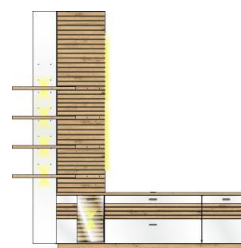

40 C5 HW B3
TV-/Wohnlösung
LED-Beleuchtung
1x 99 01 00 11
2x 99 01 00 12
1x 90 5T WW 92
optional bestellbar
best. aus Typen - 47/2x54/57/66
ca. 245 / 246 / 47