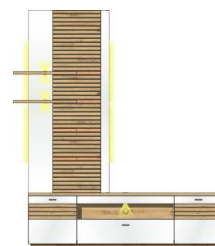

40 C5 HW W2
TV-/Wohnlösung
LED-Beleuchtung
1x 90 5T WW 92
1x 99 01 00 12
optional bestellbar
best. aus Typen - 36/45/54
ca. 215 / 246 / 47