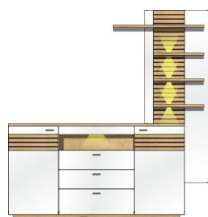

Art.-Nr.
Beschreibung

40 C5 HW W7
TV-/Wohnlösung
LED-Beleuchtung
1x 99 01 00 13
1x 99 01 00 21
optional bestellbar
best. aus Typen - 20/43
ca. 200 / 216 / 47

Breite / Höhe / Tiefe (cm)