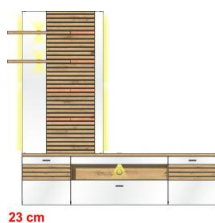

Breite / Höhe / Tiefe (cm)

40 C5 HW U9  
TV-/Wohnlösung  
LED-Beleuchtung  
1x 99 01 00 21  
optional bestellbar  
**best. aus Typen - 37/39/40**

ca. 250 / 205 / 47

Art.-Nr.  
Beschreibung

40 C5 HW W1  
Hänge-TV-/Wohnlösung  
LED-Beleuchtung  
1x 90 5T WW 92  
1x 99 01 00 12  
optional bestellbar  
**best. aus Typen - 33/44/54**  
ca. 215 / 223 / 40