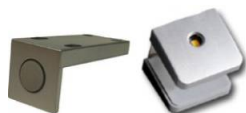

Typen

Art.-Nr.	99 01 00 11	99 01 00 12	99 01 00 13
Beschreibung	1er-Set 2D-LED-Clip für Glas-/Holzböden 6mm - 28mm, warmweiß, mit je 2m Kabel inkl. Trafo, dimmbaren Handschalter + Zuleitung	2er- Set, 2D- LED- Clip für Glas- Holzböden, 6mm - 28mm, warmweiß, mit je 2m Kabel inkl. Trafo, Handschalter dimmbar + Zuleitung	3er- Set, 2D- LED- Clip für Glas- Holzböden, 6mm - 28mm, warmweiß, mit je 2m Kabel inkl. Trafo, Handschalter dimmbar + Zuleitung
Breite / Höhe / Tiefe (cm)	ca. 6 / 2 / 6	ca. 6 / 2 / 6	ca. 6 / 2 / 6