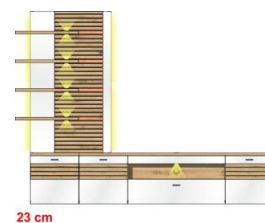

40 C5 HW W4
Hänge-TV-/Wohnlösung
LED-Beleuchtung
1x 90 5T WW 92
1x 90 5T WW 34
1x 99 01 00 21
optional bestellbar
best. aus Typen - 31/33/44/2x54

ca. 266 / 223 / 40