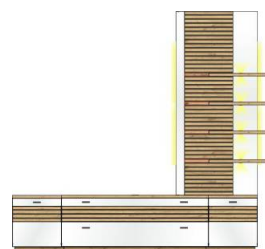

40 C5 HW U5

TV-/Wohnlösung
LED-Beleuchtung
1x 90 5T WW 92
1x 90 5T WW 34
optional bestellbar

best. aus Typen - 2x34/35/45/2x54

ca. 266 / 246 / 47