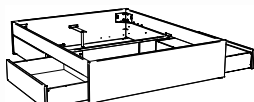

1) Spazio Standard

2) Spazio + Azio

ab 140 cm Breite möglich:

3) Spazio + Azio

4) Spazio + Azio

5) Spazio + Ozipa

Function/Comfort: Comfort

Luano 25 / 30

Katalogseite 12.24-12.27

Abbildung	Masse cm - B/L/H	Artikel-Nr.				Farben
		Höhe 25 cm		Höhe 30 cm		
Luano Bett  inkl. Bettladwinkel	90/200/18	7227.2123		7227.2124		Buche weiss deckend, lackiert Kernbuche natur, geölt
	100/200/18	7227.2133		7227.2134		
	120/200/18	7227.2143		7227.2144		
	90/200/18	7227.2123		7227.2124		Eiche bianco, geölt
	100/200/18	7227.2133		7227.2134		
	120/200/18	7227.2143		7227.2144		