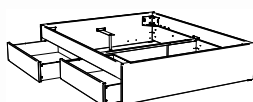

1) Spazio Standard

2) Spazio + Azio

ab 140 cm Breite möglich:

3) Spazio + Azio

4) Spazio + Azio

5) Spazio + Ozipa

Function/Comfort: Comfort

Luano 25 / 30

Katalogseite 12.24-12.27

Abbildung	Masse cm - B/L/H	Artikel-Nr.				Farben
		Höhe 25 cm		Höhe 30 cm		
Luano Bett  inkl. Bettladwinkel	90/200/18	7227.2123		7227.2124		Buche weiss deckend, lackiert Kernbuche natur, geölt
	100/200/18	7227.2133		7227.2134		
	120/200/18	7227.2143		7227.2144		
	90/200/18	7227.2123		7227.2124		Eiche bianco, geölt
	100/200/18	7227.2133		7227.2134		
	120/200/18	7227.2143		7227.2144		