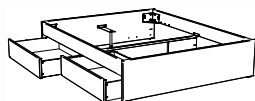

1) Spazio Standard

2) Spazio + Azio

ab 140 cm Breite möglich:

3) Spazio + Azio

4) Spazio + Azio

5) Spazio + Ozipa

Function/Comfort: Function

Kopfteile Holz

Katalogseite 12.2-12.17

Abbildung	Masse cm	Ausführung	Artikel-Nr.	Farben
Duetto 	90/100	Massivholz	● 5561.022	Buche weiss deckend, lackiert Kernbuche natur, geölt
	120		● 5561.014	
	140		● 5561.015	
	160		● 5561.016	
	180		● 5561.017	
	200		● 5561.018	
Naturo L (Höhe 48 cm) 	140		● 5541.0153	Wildeiche natur, gebürstet, geölt
	160		● 5541.0163	
	180		● 5541.0173	
	200		● 5541.0183	
Varus 	140		● 5530.015	Buche weiss deckend, lackiert Kernbuche natur, geölt
	160		● 5530.016	
	180		● 5530.017	
	200		● 5530.018	
Vola 	90/100		● 5537.022	
	120		● 5537.014	
	140		● 5537.015	
	160		● 5537.016	
	180		● 5537.017	
	200		● 5537.018	