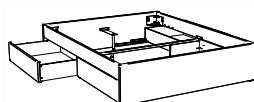

1) Spazio Standard

2) Spazio + Azio

ab 140 cm Breite möglich:

3) Spazio + Azio

4) Spazio + Azio

5) Spazio + Ozipa

Function/Comfort: Comfort

Luano 25 / 30

Katalogseite 12.24-12.27

Abbildung	Masse cm - B/L/H	Artikel-Nr.				Farben
		Höhe 25 cm		Höhe 30 cm		
Luano Bett  inkl. Bettladwinkel	90/200/18	7227.2123		7227.2124		Buche weiss deckend, lackiert Kernbuche natur, geölt
	100/200/18	7227.2133		7227.2134		
	120/200/18	7227.2143		7227.2144		
	90/200/18	7227.2123		7227.2124		Eiche bianco, geölt
	100/200/18	7227.2133		7227.2134		
	120/200/18	7227.2143		7227.2144		