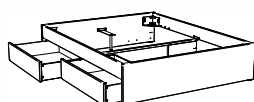

1) Spazio Standard

2) Spazio + Azio

ab 140 cm Breite möglich:

3) Spazio + Azio

4) Spazio + Azio

5) Spazio + Ozipa

Function/Comfort: Comfort

Luano 25 / 30

Katalogseite 12.24-12.27

Abbildung	Masse cm - B/L/H	Artikel-Nr.				Farben
		Höhe 25 cm		Höhe 30 cm		
Luano Bett  inkl. Bettladwinkel	90/200/18	7227.2123		7227.2124		Buche weiss deckend, lackiert Kernbuche natur, geölt
	100/200/18	7227.2133		7227.2134		
	120/200/18	7227.2143		7227.2144		
	90/200/18	7227.2123		7227.2124		Eiche bianco, geölt
	100/200/18	7227.2133		7227.2134		
	120/200/18	7227.2143		7227.2144		