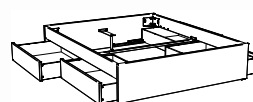

1) Spazio Standard

2) Spazio + Azio

ab 140 cm Breite möglich:

3) Spazio + Azio

4) Spazio + Azio

5) Spazio + Ozipa

Function/Comfort: Comfort

Luano 25 / 30

Katalogseite 12.24-12.27

Abbildung	Masse cm - B/L/H	Artikel-Nr.				Farben
		Höhe 25 cm		Höhe 30 cm		
Luano Bett  inkl. Bettladwinkel	90/200/18	7227.2123		7227.2124		Buche weiss deckend, lackiert Kernbuche natur, geölt
	100/200/18	7227.2133		7227.2134		
	120/200/18	7227.2143		7227.2144		
	90/200/18	7227.2123		7227.2124		Eiche bianco, geölt
	100/200/18	7227.2133		7227.2134		
	120/200/18	7227.2143		7227.2144		