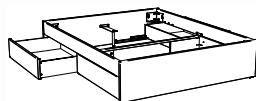

Function/Comfort: Function

Cassone

Katalogseite 12.8-12.9

Abbildung	Masse cm - B/L/H	Artikel-Nr.		Farbe
		Standard	Tip-on	
Cassone Bett  Bettgestell inkl. 2 Bettkästen (Eckteile eckig)	140/200/18	● 7222.21535	● 7222.21536	Schublade: MDF Weiss Bettgestell und Schubladenfront: Massivholz Wildeiche natur, gebürstet, geölt
	140/210/18	7222.31535	7222.31536	
	140/220/18	7222.41535	7222.41536	
	160/200/18	● 7222.21635	● 7222.21636	
Cassone Bett  Bettgestell inkl. 2 Bettkästen (Eckteile eckig), 2 Mittelauflegewinkel und 2 Stützfüssen	160/210/18	7222.31635	7222.31636	
	160/220/18	7222.41635	7222.41636	
	180/200/18	● 7222.21735	● 7222.21736	
	180/210/18	7222.31735	7222.31736	
	180/220/18	7222.41735	7222.41736	
	200/200/18	● 7222.21835	● 7222.21836	
	200/210/18	7222.31835	7222.31836	
200/220/18	7222.41835	7222.41836		
Covero-2 (Option zu Cassone)  Deckel zu Bettkasten	64/137	● 5033.2 2 Stück		Weiss
Saceto (Option zu Cassone)  Stoffabdeckung zu Bettkasten	64/137	● 5034.2 2 Stück		Polyester grau

1) Spazio Standard

2) Spazio + Azio

ab 140 cm Breite möglich:

3) Spazio + Azio

4) Spazio + Azio

5) Spazio + Ozipa

Function/Comfort: Function

Kopfteile Holz

Katalogseite 12.2-12.17

Abbildung	Masse cm	Ausführung	Artikel-Nr.	Farben
Duetto 	90/100	Massivholz	● 5561.022	Buche weiss deckend, lackiert Kernbuche natur, geölt
	120		● 5561.014	
	140		● 5561.015	
	160		● 5561.016	
	180		● 5561.017	
	200		● 5561.018	
Naturo L (Höhe 48 cm) 	140		● 5541.0153	Wildeiche natur, gebürstet, geölt
	160		● 5541.0163	
	180		● 5541.0173	
	200		● 5541.0183	
Varus 	140		● 5530.015	Buche weiss deckend, lackiert Kernbuche natur, geölt
	160		● 5530.016	
	180		● 5530.017	
	200		● 5530.018	
Vola 	90/100		● 5537.022	
	120		● 5537.014	
	140		● 5537.015	
	160		● 5537.016	
	180		● 5537.017	
	200		● 5537.018	