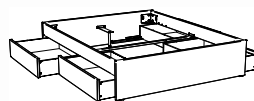

1) Spazio Standard

2) Spazio + Azio

ab 140 cm Breite möglich:

3) Spazio + Azio

4) Spazio + Azio

5) Spazio + Ozipa

Function/Comfort: Function

Kopfteile Holz

Katalogseite 12.2-12.17

Abbildung	Masse cm	Ausführung	Artikel-Nr.	Farben
Duetto 	90/100	Massivholz	● 5561.022	Buche weiss deckend, lackiert Kernbuche natur, geölt
	120		● 5561.014	
	140		● 5561.015	
	160		● 5561.016	
	180		● 5561.017	
	200		● 5561.018	
Naturo L (Höhe 48 cm) 	140		● 5541.0153	Wildeiche natur, gebürstet, geölt
	160		● 5541.0163	
	180		● 5541.0173	
	200		● 5541.0183	
Varus 	140		● 5530.015	Buche weiss deckend, lackiert Kernbuche natur, geölt
	160		● 5530.016	
	180		● 5530.017	
	200		● 5530.018	
Vola 	90/100		● 5537.022	
	120		● 5537.014	
	140		● 5537.015	
	160		● 5537.016	
	180		● 5537.017	
	200		● 5537.018	