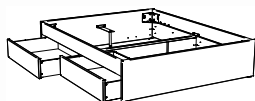

1) Spazio Standard

2) Spazio + Azio

ab 140 cm Breite möglich:

3) Spazio + Azio

4) Spazio + Azio

5) Spazio + Ozipa

Function/Comfort: Function

Kopfteile Holz

Katalogseite 12.2-12.17

Abbildung	Masse cm	Ausführung	Artikel-Nr.	Farben
Duetto 	90/100	Massivholz	● 5561.022	Buche weiss deckend, lackiert Kernbuche natur, geölt
	120		● 5561.014	
	140		● 5561.015	
	160		● 5561.016	
	180		● 5561.017	
	200		● 5561.018	
Naturo L (Höhe 48 cm) 	140		● 5541.0153	Wildeiche natur, gebürstet, geölt
	160		● 5541.0163	
	180		● 5541.0173	
	200		● 5541.0183	
Varus 	140		● 5530.015	Buche weiss deckend, lackiert Kernbuche natur, geölt
	160		● 5530.016	
	180		● 5530.017	
	200		● 5530.018	
Vola 	90/100		● 5537.022	
	120		● 5537.014	
	140		● 5537.015	
	160		● 5537.016	
	180		● 5537.017	
	200		● 5537.018	