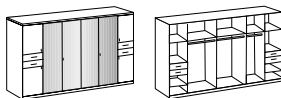

Kleiderschränk
2 Glastüren

Passepartoutrahmen
für Drehtürenschränk 180 cm

| | | |
|---------------|------------|------------|
| Artikel-Nr. | 654 | 767 |
| Breite (cm) | 180 | 183 |
| Höhe (cm) | 208 | 210 |
| Tiefe (cm) | 58 | 12 |
| Gewicht - kg | 159 | 11 |
| Volumen - cbm | 0,3066 | 0,0183 |
| Anzahl Colli | 5 | 1 |
| Fakt. | | |

Kleiderschränk
3 Glastüren

Passepartoutrahmen
für Drehtürenschränk 225 cm

| | | |
|---------------|------------|------------|
| Artikel-Nr. | 659 | 768 |
| Breite (cm) | 225 | 228 |
| Höhe (cm) | 208 | 210 |
| Tiefe (cm) | 58 | 12 |
| Gewicht - kg | 200 | 12 |
| Volumen - cbm | 0,4006 | 0,0196 |
| Anzahl Colli | 7 | 1 |
| Fakt. | | |

Kleiderschränk
4 Glastüren

Passepartoutrahmen
für Drehtürenschränk 270 cm

| | | |
|---------------|------------|------------|
| Artikel-Nr. | 660 | 769 |
| Breite (cm) | 270 | 273 |
| Höhe (cm) | 208 | 210 |
| Tiefe (cm) | 58 | 12 |
| Gewicht - kg | 227 | 14 |
| Volumen - cbm | 0,4336 | 0,0259 |
| Anzahl Colli | 8 | 1 |
| Fakt. | | |