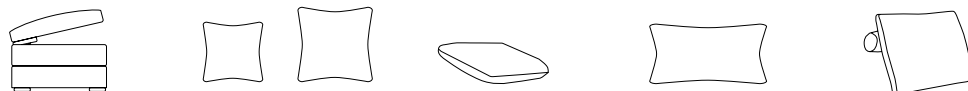

- → Zusätzlich viele frei planbare Anbauelemente.
  Bitte kontaktieren Sie für weitere Informationen Ihre Einrichtungsberater.

SCHRÖNO
Vorsprung durch Qualität