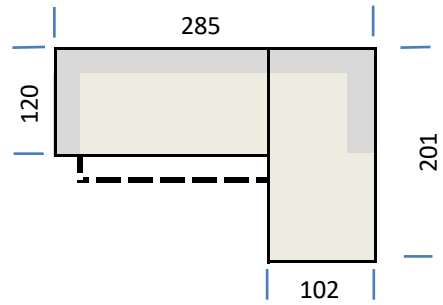

Hersteller
Iwaniccy

Wohnlandschaft "Speed U"

Abmessungen

alle Angaben ca.-Maße in cm

Schenkelmaß: 231x375x199
Höhe: 79 bis 99
Tiefe : 120
Sitzhöhe: 45
Sitztiefe: 73 bis 103
"Liegefläche" 103x300

Produkteigenschaften

Aufpreise

Bezugmix innerhalb einer Stoffgruppe oder 2 Farben eines Stoffes

Kissenbezugstoff aus höherer Preisgruppe als Korpus/Sitz

Collidaten

Anzahl Colli:	3	Breite (m)	Höhe (m)	Tiefe (m)	Gewicht (Kg)	Volumen (cbm)
Umbauecke		1,11	0,7	2,31	72	1,795
2-Sitzer mit Funkt		1,62	0,7	1,2	63	1,361
Colli 3 - Ottomane		1,02	0,7	1,99	64	1,421
Gesamt					199	4,577

Typenplan Modell "Speed"
alle Maßangaben in cm

Type 001 - Longchair links, ohne Tiefenverstellung

Type 002 - Longchair rechts, ohne Tiefenverstellung

Type 003 - Longchair links, mit Tiefenverstellung

Type 004 - Longchair rechts, mit Tiefenverstellung

Type 005 - Speed "U", longchair links ohne Tiefenverstellung

Type 006 - Speed "U", longchair rechts ohne Tiefenverstellung

Type 007 - Speed "U", longchair links mit Tiefenverstellung

Type 008 - Speed "U", longchair rechts mit Tiefenverstellung