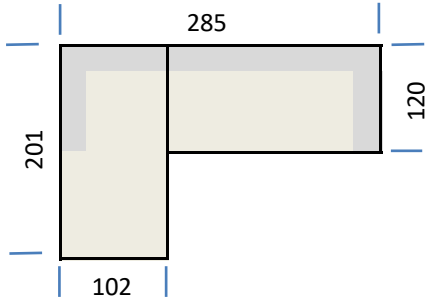

Hersteller
Iwaniccy

Wohnlandschaft "Speed U"

Abmessungen

alle Angaben ca.-Maße in cm

Schenkelmaß: 231x375x199
Höhe: 79 bis 99
Tiefe : 120
Sitzhöhe: 45
Sitztiefe: 73 bis 103
"Liegefläche" 103x300

Produkteigenschaften

Lieferumfang

im Lieferumfang enthalten Kissen:
6 Nierenkissen

Varianten

kurzer Schenkel links 199x375x231
kurzer Schenkel rechts 231x375x199

mit und ohne Funktion

Speed L Longchair Variante

Hocker

	Bezugstoffe	PG 1	PG 2	PG 3	PG 4
Modellbezeichnung					
Speed U Version ohne Sitztiefenverstellung Type 005 und Type 006					
Speed U mit Sitztiefenverstellung Type 007 und Type 008					

Aufpreise

Bezugmix innerhalb einer Stoffgruppe oder 2 Farben eines Stoffes

Kissenbezugstoff aus höherer Preisgruppe als Korpus/Sitz

Collidaten

Anzahl Colli:	3	Breite (m)	Höhe (m)	Tiefe (m)	Gewicht (Kg)	Volumen (cbm)
Umbauecke		1,11	0,7	2,31	72	1,795
2-Sitzer mit Funkt		1,62	0,7	1,2	63	1,361
Colli 3 - Ottomane		1,02	0,7	1,99	64	1,421
Gesamt					199	4,577

Typenplan Modell "Speed"
alle Maßangaben in cm

Type 001 - Longchair links, ohne Tiefenverstellung

Type 002 - Longchair rechts, ohne Tiefenverstellung

Type 003 - Longchair links, mit Tiefenverstellung

Type 004 - Longchair rechts, mit Tiefenverstellung