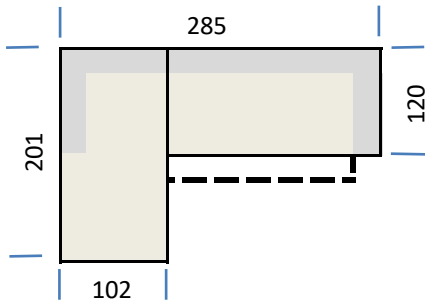

Hersteller
Iwaniccy

Wohnlandschaft "Speed U"

Abmessungen

alle Angaben ca.-Maße in cm

Schenkelmaß: 231x375x199
Höhe: 79 bis 99
Tiefe : 120
Sitzhöhe: 45
Sitztiefe: 73 bis 103
"Liegefläche" 103x300

Produkteigenschaften

Aufpreise

Bezugmix innerhalb einer Stoffgruppe oder 2 Farben eines Stoffes

Kissenbezugstoff aus höherer Preisgruppe als Korpus/Sitz

Collidaten

Anzahl Colli:	3	Breite (m)	Höhe (m)	Tiefe (m)	Gewicht (Kg)	Volumen (cbm)
Umbauecke		1,11	0,7	2,31	72	1,795
2-Sitzer mit Funkt		1,62	0,7	1,2	63	1,361
Colli 3 - Ottomane		1,02	0,7	1,99	64	1,421
Gesamt					199	4,577

Typenplan Modell "Speed"
alle Maßangaben in cm

Type 001 - Longchair links, ohne Tiefenverstellung

Type 002 - Longchair rechts, ohne Tiefenverstellung

Type 003 - Longchair links, mit Tiefenverstellung

Type 004 - Longchair rechts, mit Tiefenverstellung

Type 005 - Speed "U", longchair links ohne Tiefenverstellung

Type 006 - Speed "U", longchair rechts ohne Tiefenverstellung

Type 007 - Speed "U", longchair links mit Tiefenverstellung

Type 008 - Speed "U", longchair rechts mit Tiefenverstellung