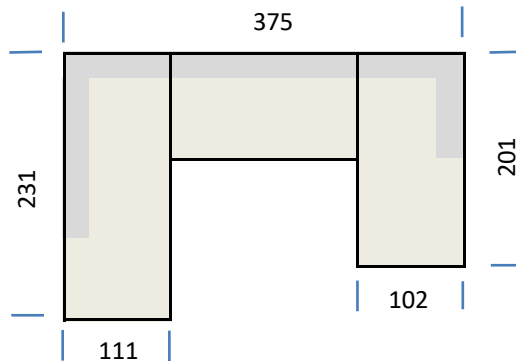

Hersteller
Iwaniccy

Wohnlandschaft "Speed U"

Abmessungen

alle Angaben ca.-Maße in cm

Schenkelmaß: 231x375x199
Höhe: 79 bis 99
Tiefe : 120
Sitzhöhe: 45
Sitztiefe: 73 bis 103
"Liegefläche" 103x300

Produkteigenschaften

Aufpreise

Bezugmix innerhalb einer Stoffgruppe oder 2 Farben eines Stoffes

Kissenbezugstoff aus höherer Preisgruppe als Korpus/Sitz

Collidaten

Anzahl Colli:	3	Breite (m)	Höhe (m)	Tiefe (m)	Gewicht (Kg)	Volumen (cbm)
Umbauecke		1,11	0,7	2,31	72	1,795
2-Sitzer mit Funkt		1,62	0,7	1,2	63	1,361
Colli 3 - Ottomane		1,02	0,7	1,99	64	1,421
Gesamt					199	4,577

Typenplan Modell "Speed"
alle Maßangaben in cm

Type 001 - Longchair links, ohne Tiefenverstellung

Type 002 - Longchair rechts, ohne Tiefenverstellung

Type 003 - Longchair links, mit Tiefenverstellung

Type 004 - Longchair rechts, mit Tiefenverstellung

Type 005 - Speed "U", longchair links ohne Tiefenverstellung

Type 006 - Speed "U", longchair rechts ohne Tiefenverstellung

Type 007 - Speed "U", longchair links mit Tiefenverstellung

Type 008 - Speed "U", longchair rechts mit Tiefenverstellung