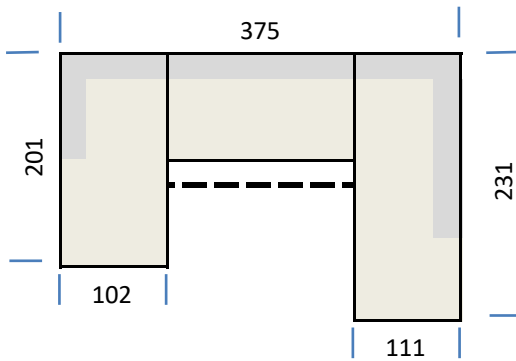

Hersteller
Iwaniccy

Wohnlandschaft "Speed U"

Abmessungen

alle Angaben ca.-Maße in cm

Schenkelmaß: 231x375x199
Höhe: 79 bis 99
Tiefe : 120
Sitzhöhe: 45
Sitztiefe: 73 bis 103
"Liegefläche" 103x300

Produkteigenschaften

Aufpreise

Bezugmix innerhalb einer Stoffgruppe oder 2 Farben eines Stoffes

Kissenbezugstoff aus höherer Preisgruppe als Korpus/Sitz

Collidaten

Anzahl Colli:	3	Breite (m)	Höhe (m)	Tiefe (m)	Gewicht (Kg)	Volumen (cbm)
Umbauecke		1,11	0,7	2,31	72	1,795
2-Sitzer mit Funkt		1,62	0,7	1,2	63	1,361
Colli 3 - Ottomane		1,02	0,7	1,99	64	1,421
Gesamt					199	4,577

Typenplan Modell "Speed"
alle Maßangaben in cm

Type 001 - Longchair links, ohne Tiefenverstellung

Type 002 - Longchair rechts, ohne Tiefenverstellung

Type 003 - Longchair links, mit Tiefenverstellung

Type 004 - Longchair rechts, mit Tiefenverstellung

Type 005 - Speed "U", longchair links ohne Tiefenverstellung

Type 006 - Speed "U", longchair rechts ohne Tiefenverstellung

Type 007 - Speed "U", longchair links mit Tiefenverstellung

Type 008 - Speed "U", longchair rechts mit Tiefenverstellung