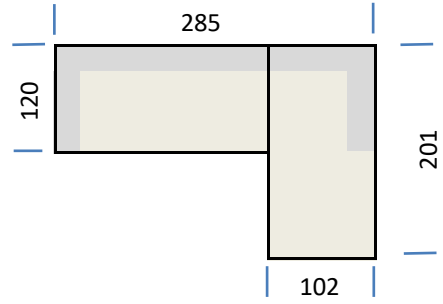

Hersteller
Iwaniccy

Wohnlandschaft "Speed U"

Abmessungen

alle Angaben ca.-Maße in cm

Schenkelmaß: 231x375x199
Höhe: 79 bis 99
Tiefe : 120
Sitzhöhe: 45
Sitztiefe: 73 bis 103
"Liegefläche" 103x300

Produkteigenschaften

Lieferumfang

im Lieferumfang enthalten Kissen:
6 Nierenkissen

Varianten

kurzer Schenkel links 199x375x231
kurzer Schenkel rechts 231x375x199

mit und ohne Funktion

Speed L Longchair Variante

Hocker

	Bezugstoffe	PG 1	PG 2	PG 3	PG 4
Modellbezeichnung					
Speed U Version ohne Sitztiefenverstellung Type 005 und Type 006					
Speed U mit Sitztiefenverstellung Type 007 und Type 008					

Aufpreise

Bezugmix innerhalb einer Stoffgruppe oder 2 Farben eines Stoffes

Kissenbezugstoff aus höherer Preisgruppe als Korpus/Sitz

Collidaten

Anzahl Colli:	3	Breite (m)	Höhe (m)	Tiefe (m)	Gewicht (Kg)	Volumen (cbm)
Umbauecke		1,11	0,7	2,31	72	1,795
2-Sitzer mit Funkt		1,62	0,7	1,2	63	1,361
Colli 3 - Ottomane		1,02	0,7	1,99	64	1,421
Gesamt					199	4,577

Typenplan Modell "Speed"
alle Maßangaben in cm

Type 001 - Longchair links, ohne Tiefenverstellung

Type 002 - Longchair rechts, ohne Tiefenverstellung

Type 003 - Longchair links, mit Tiefenverstellung

Type 004 - Longchair rechts, mit Tiefenverstellung