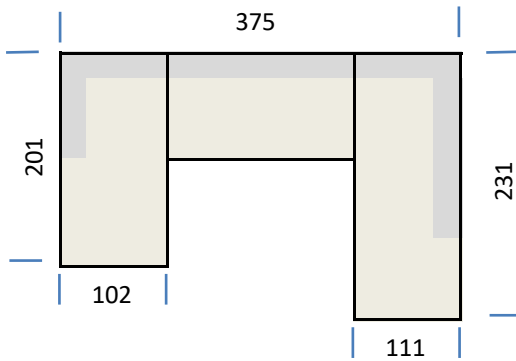

Hersteller
Iwaniccy

Wohnlandschaft "Speed U"

Abmessungen

alle Angaben ca.-Maße in cm

Schenkelmaß: 231x375x199
Höhe: 79 bis 99
Tiefe : 120
Sitzhöhe: 45
Sitztiefe: 73 bis 103
"Liegefläche" 103x300

Produkteigenschaften

Aufpreise

Bezugmix innerhalb einer Stoffgruppe oder 2 Farben eines Stoffes

Kissenbezugstoff aus höherer Preisgruppe als Korpus/Sitz

Collidaten

Anzahl Colli:	3	Breite (m)	Höhe (m)	Tiefe (m)	Gewicht (Kg)	Volumen (cbm)
Umbauecke		1,11	0,7	2,31	72	1,795
2-Sitzer mit Funkt		1,62	0,7	1,2	63	1,361
Colli 3 - Ottomane		1,02	0,7	1,99	64	1,421
Gesamt					199	4,577

Typenplan Modell "Speed"
alle Maßangaben in cm

Type 001 - Longchair links, ohne Tiefenverstellung

Type 002 - Longchair rechts, ohne Tiefenverstellung

Type 003 - Longchair links, mit Tiefenverstellung

Type 004 - Longchair rechts, mit Tiefenverstellung

Type 005 - Speed "U", longchair links ohne Tiefenverstellung

Type 006 - Speed "U", longchair rechts ohne Tiefenverstellung

Type 007 - Speed "U", longchair links mit Tiefenverstellung

Type 008 - Speed "U", longchair rechts mit Tiefenverstellung