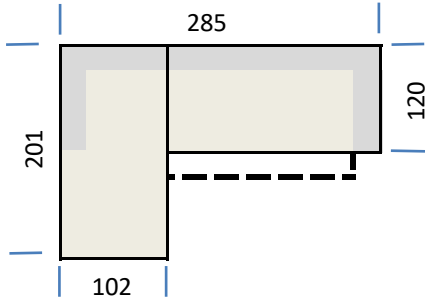

Hersteller
Iwaniccy

Wohnlandschaft "Speed U"

Abmessungen

alle Angaben ca.-Maße in cm

Schenkelmaß: 231x375x199
Höhe: 79 bis 99
Tiefe : 120
Sitzhöhe: 45
Sitztiefe: 73 bis 103
"Liegefläche" 103x300

Produkteigenschaften

Aufpreise

Bezugmix innerhalb einer Stoffgruppe oder 2 Farben eines Stoffes

Kissenbezugstoff aus höherer Preisgruppe als Korpus/Sitz

Collidaten

Anzahl Colli:	3	Breite (m)	Höhe (m)	Tiefe (m)	Gewicht (Kg)	Volumen (cbm)
Umbauecke		1,11	0,7	2,31	72	1,795
2-Sitzer mit Funkt		1,62	0,7	1,2	63	1,361
Colli 3 - Ottomane		1,02	0,7	1,99	64	1,421
Gesamt					199	4,577

Typenplan Modell "Speed"
alle Maßangaben in cm

Type 001 - Longchair links, ohne Tiefenverstellung

Type 002 - Longchair rechts, ohne Tiefenverstellung

Type 003 - Longchair links, mit Tiefenverstellung

Type 004 - Longchair rechts, mit Tiefenverstellung

Type 005 - Speed "U", longchair links ohne Tiefenverstellung

Type 006 - Speed "U", longchair rechts ohne Tiefenverstellung

Type 007 - Speed "U", longchair links mit Tiefenverstellung

Type 008 - Speed "U", longchair rechts mit Tiefenverstellung