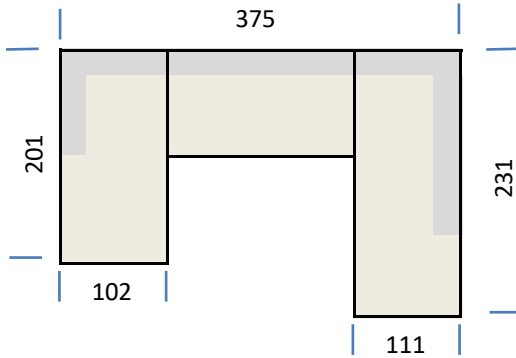

Hersteller
Iwaniccy

Wohnlandschaft "Speed U"

Abmessungen

alle Angaben ca.-Maße in cm

Schenkelmaß: 231x375x199
Höhe: 79 bis 99
Tiefe : 120
Sitzhöhe: 45
Sitztiefe: 73 bis 103
"Liegefläche" 103x300

Produkteigenschaften

Aufpreise

Bezugmix innerhalb einer Stoffgruppe oder 2 Farben eines Stoffes

Kissenbezugstoff aus höherer Preisgruppe als Korpus/Sitz

Collidaten

Anzahl Colli:	3	Breite (m)	Höhe (m)	Tiefe (m)	Gewicht (Kg)	Volumen (cbm)
Umbauecke		1,11	0,7	2,31	72	1,795
2-Sitzer mit Funkt		1,62	0,7	1,2	63	1,361
Colli 3 - Ottomane		1,02	0,7	1,99	64	1,421
Gesamt					199	4,577

Typenplan Modell "Speed"
alle Maßangaben in cm

Type 001 - Longchair links, ohne Tiefenverstellung

Type 002 - Longchair rechts, ohne Tiefenverstellung

Type 003 - Longchair links, mit Tiefenverstellung

Type 004 - Longchair rechts, mit Tiefenverstellung

Type 005 - Speed "U", longchair links ohne Tiefenverstellung

Type 006 - Speed "U", longchair rechts ohne Tiefenverstellung

Type 007 - Speed "U", longchair links mit Tiefenverstellung

Type 008 - Speed "U", longchair rechts mit Tiefenverstellung