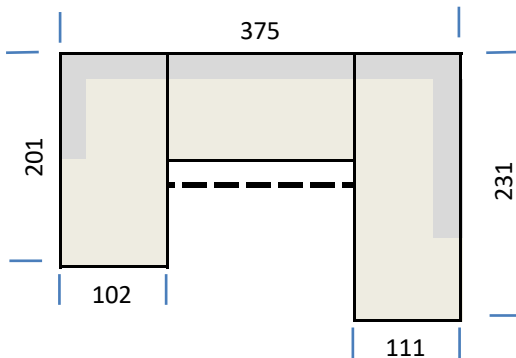

Hersteller
Iwaniccy

Wohnlandschaft "Speed U"

Abmessungen

alle Angaben ca.-Maße in cm

Schenkelmaß: 231x375x199
Höhe: 79 bis 99
Tiefe : 120
Sitzhöhe: 45
Sitztiefe: 73 bis 103
"Liegefläche" 103x300

Produkteigenschaften

Aufpreise

Bezugmix innerhalb einer Stoffgruppe oder 2 Farben eines Stoffes

Kissenbezugstoff aus höherer Preisgruppe als Korpus/Sitz

Collidaten

Anzahl Colli:	3	Breite (m)	Höhe (m)	Tiefe (m)	Gewicht (Kg)	Volumen (cbm)
Umbauecke		1,11	0,7	2,31	72	1,795
2-Sitzer mit Funkt		1,62	0,7	1,2	63	1,361
Colli 3 - Ottomane		1,02	0,7	1,99	64	1,421
Gesamt					199	4,577

Typenplan Modell "Speed"
alle Maßangaben in cm

Type 001 - Longchair links, ohne Tiefenverstellung

Type 002 - Longchair rechts, ohne Tiefenverstellung

Type 003 - Longchair links, mit Tiefenverstellung

Type 004 - Longchair rechts, mit Tiefenverstellung

Type 005 - Speed "U", longchair links ohne Tiefenverstellung

Type 006 - Speed "U", longchair rechts ohne Tiefenverstellung

Type 007 - Speed "U", longchair links mit Tiefenverstellung

Type 008 - Speed "U", longchair rechts mit Tiefenverstellung