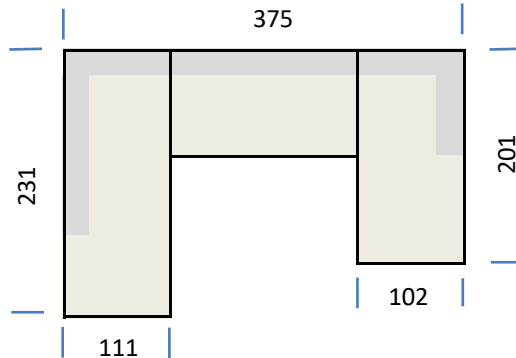

Hersteller
Iwaniccy

Wohnlandschaft "Speed U"

Abmessungen

alle Angaben ca.-Maße in cm

Schenkelmaß: 231x375x199
Höhe: 79 bis 99
Tiefe : 120
Sitzhöhe: 45
Sitztiefe: 73 bis 103
"Liegefläche" 103x300

Produkteigenschaften

Aufpreise

Bezugmix innerhalb einer Stoffgruppe oder 2 Farben eines Stoffes

Kissenbezugstoff aus höherer Preisgruppe als Korpus/Sitz

Collidaten

Anzahl Colli:	3	Breite (m)	Höhe (m)	Tiefe (m)	Gewicht (Kg)	Volumen (cbm)
Umbauecke		1,11	0,7	2,31	72	1,795
2-Sitzer mit Funkt		1,62	0,7	1,2	63	1,361
Colli 3 - Ottomane		1,02	0,7	1,99	64	1,421
Gesamt					199	4,577

Typenplan Modell "Speed"
alle Maßangaben in cm

Type 001 - Longchair links, ohne Tiefenverstellung

Type 002 - Longchair rechts, ohne Tiefenverstellung

Type 003 - Longchair links, mit Tiefenverstellung

Type 004 - Longchair rechts, mit Tiefenverstellung

Type 005 - Speed "U", longchair links ohne Tiefenverstellung

Type 006 - Speed "U", longchair rechts ohne Tiefenverstellung

Type 007 - Speed "U", longchair links mit Tiefenverstellung

Type 008 - Speed "U", longchair rechts mit Tiefenverstellung