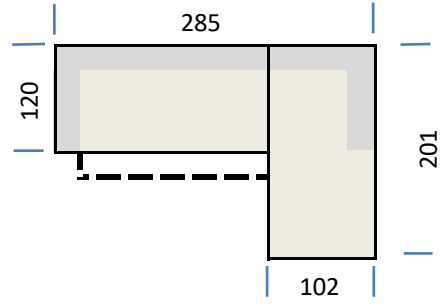

Hersteller
Iwaniccy

Wohnlandschaft "Speed U"

Abmessungen

alle Angaben ca.-Maße in cm

Schenkelmaß: 231x375x199
Höhe: 79 bis 99
Tiefe : 120
Sitzhöhe: 45
Sitztiefe: 73 bis 103
"Liegefläche" 103x300

Produkteigenschaften

Aufpreise

Bezugmix innerhalb einer Stoffgruppe oder 2 Farben eines Stoffes

Kissenbezugstoff aus höherer Preisgruppe als Korpus/Sitz

Collidaten

Anzahl Colli:	3	Breite (m)	Höhe (m)	Tiefe (m)	Gewicht (Kg)	Volumen (cbm)
Umbauecke		1,11	0,7	2,31	72	1,795
2-Sitzer mit Funkt		1,62	0,7	1,2	63	1,361
Colli 3 - Ottomane		1,02	0,7	1,99	64	1,421
Gesamt					199	4,577

Typenplan Modell "Speed"
alle Maßangaben in cm

Type 001 - Longchair links, ohne Tiefenverstellung

Type 002 - Longchair rechts, ohne Tiefenverstellung

Type 003 - Longchair links, mit Tiefenverstellung

Type 004 - Longchair rechts, mit Tiefenverstellung

Type 005 - Speed "U", longchair links ohne Tiefenverstellung

Type 006 - Speed "U", longchair rechts ohne Tiefenverstellung

Type 007 - Speed "U", longchair links mit Tiefenverstellung

Type 008 - Speed "U", longchair rechts mit Tiefenverstellung