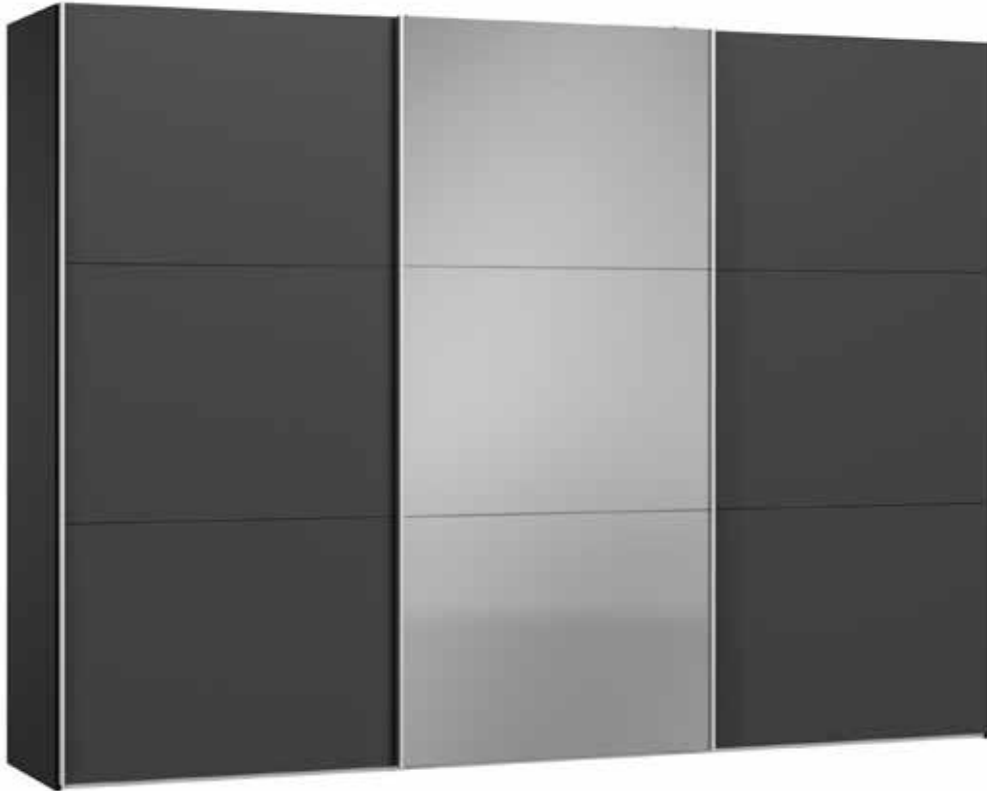

Front Anthrazit matt / Spiegel dunkel
Façade Anthracite mat / Miroir foncé
Front Anthracite matt / Dark mirror
Front Antraciet mat / Spiegel donker

 Korpus Corps Body Romp	Cremeweiss Blanc crème Cream white Crèmewit	Novaschwarz Novanoir Novablack Novazwart	Premiumweiss Blanc premium Premium white Wit premium	Hellgrau matt Gris clair mat Light grey matt Grijs helder mat	Eichenstruktur Natur Structure chêne nature Oak structure natural Eikenstructuur natuur	Nougat Nougat Nougat Nougat
152,2 cm	6218 3431	6566 9631	6236 7931	6217 0631	6197 1131	6563 4831
202,2 cm	6218 3441	6566 9641	6236 7941	6217 0641	6197 1141	6563 4841
227,6 cm	6218 3445	6566 9645	6236 7945	6217 0645	6197 1145	6563 4845
252,8 cm	6218 3451	6566 9651	6236 7951	6217 0651	6197 1151	6563 4851
278,0 cm	6218 3455	6566 9655	6236 7955	6217 0655	6197 1155	6563 4855
303,1 cm	6218 3461	6566 9661	6236 7961	6217 0661	6197 1161	6563 4861
328,2 cm	6218 3465	6566 9665	6236 7965	6217 0665	6197 1165	6563 4865
378,5 cm	6218 3475	6566 9675	6236 7975	6217 0675	6197 1175	6563 4875

Im Preis inbegriffen: 1 Einlegeboden (16 mm) und 1 Kleiderstange pro Abteil
Inclus dans le prix: 1 rayon (16 mm) et 1 tringle à habits par compartiment
Included in the price: 1 shelf (16 mm) and 1 clothes rail per element
In de prijs inbegrepen: 1 plank (16 mm) en 1 kledingroede per vak