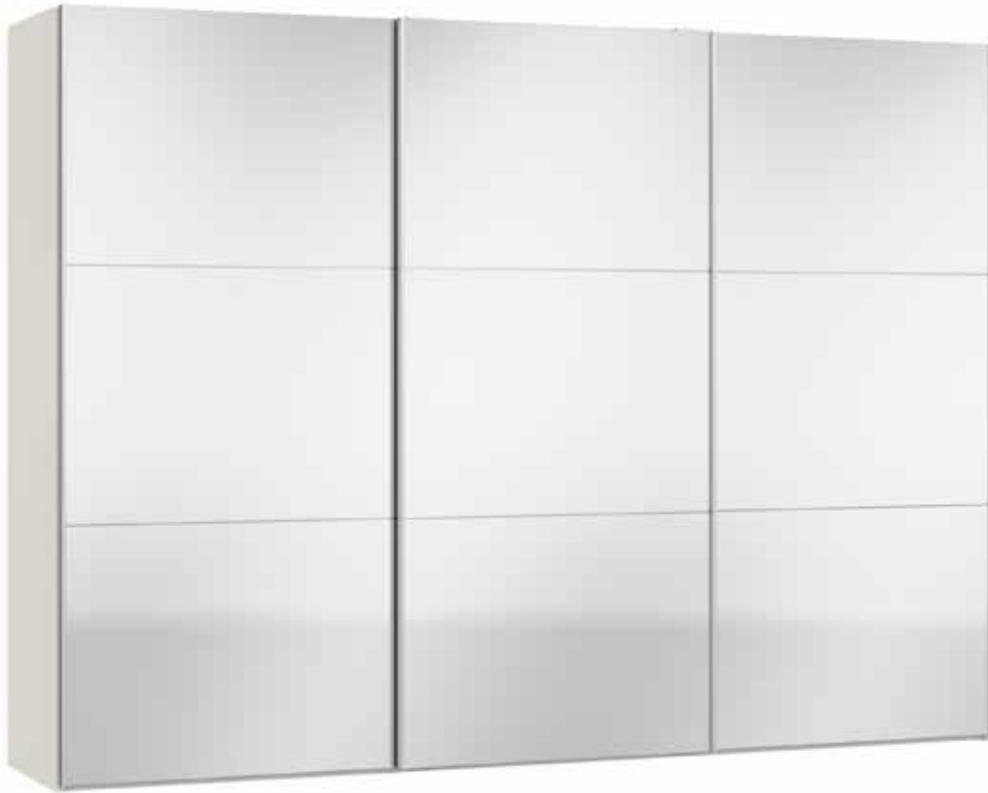

Front Spiegel
Façade Miroir
Front Mirror
Front Spiegel

 Korpus Corps Body Romp	Cremeweiss Blanc crème Cream white Crèmewit	Novaschwarz Novanoir Novablack Novazwart	Premiumweiss Blanc premium Premium white Wit premium	Hellgrau matt Gris clair mat Light grey matt Grijs helder mat	Eichenstruktur Natur Structure chêne nature Oak structure natural Eikenstructuur natuur	Nougat Nougat Nougat Nougat
152,2 cm	6934 3131	6810 2031	6407 6231	6597 2231	6555 6231	6787 0231
202,2 cm	6934 3141	6810 2041	6407 6241	6597 2241	6555 6241	6787 0241
227,6 cm	6934 3145	6810 2045	6407 6245	6597 2245	6555 6245	6787 0245
252,8 cm	6934 3151	6810 2051	6407 6251	6597 2251	6555 6251	6787 0251
278,0 cm	6934 3155	6810 2055	6407 6255	6597 2255	6555 6255	6787 0255
303,1 cm	6934 3161	6810 2061	6407 6261	6597 2261	6555 6261	6787 0261
328,2 cm	6934 3165	6810 2065	6407 6265	6597 2265	6555 6265	6787 0265
378,5 cm	6934 3175	6810 2075	6407 6275	6597 2275	6555 6275	6787 0275

Im Preis inbegriffen: 1 Einlegeboden (16 mm) und 1 Kleiderstange pro Abteil
Inclus dans le prix: 1 rayon (16 mm) et 1 tringle à habits par compartiment
Included in the price: 1 shelf (16 mm) and 1 clothes rail per element
In de prijs inbegrepen: 1 plank (16 mm) en 1 kledingroede per vak