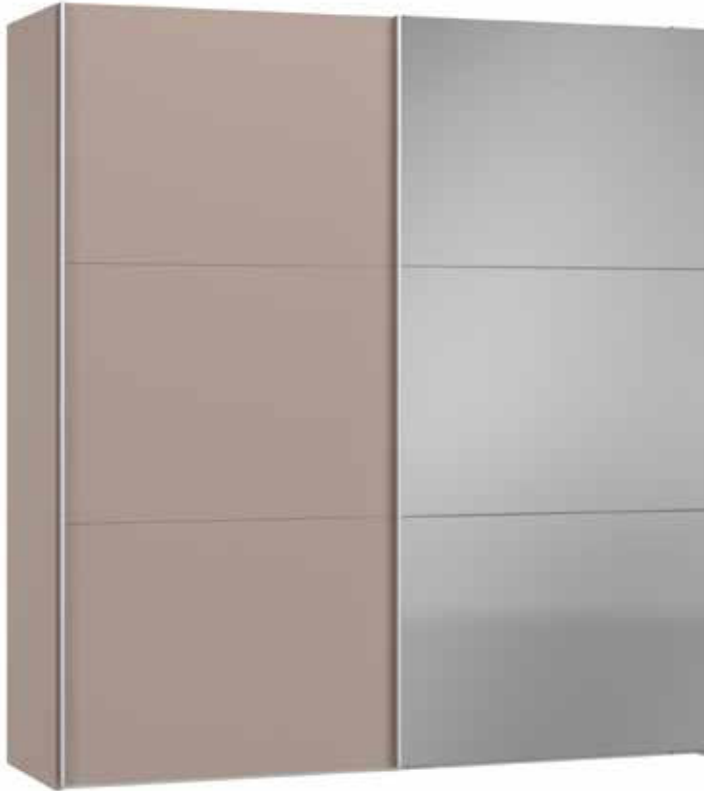

Front Nougat / Spiegel dunkel
Façade Nougat / Miroir foncé
Front Nougat / Dark mirror
Front Nougat / Spiegel donker

 Korpus Corps Body Romp	Cremeweiss Blanc crème Cream white Crèmewit	Novaschwarz Novanoir Novablack Novazwart	Premiumweiss Blanc premium Premium white Wit premium	Hellgrau matt Gris clair mat Light grey matt Grijs helder mat	Eichenstruktur Natur Structure chêne nature Oak structure natural Eikenstructuur natuur	Nougat Nougat Nougat Nougat
152,2 cm	6846 4731	6733 4831	6670 6331	6852 1431	6080 4031	6370 7431
202,2 cm	6846 4741	6733 4841	6670 6341	6852 1441	6080 4041	6370 7441
227,6 cm	6846 4745	6733 4845	6670 6345	6852 1445	6080 4045	6370 7445
252,8 cm	6846 4751	6733 4851	6670 6351	6852 1451	6080 4051	6370 7451
278,0 cm	6846 4755	6733 4855	6670 6355	6852 1455	6080 4055	6370 7455
303,1 cm	6846 4761	6733 4861	6670 6361	6852 1461	6080 4061	6370 7461
328,2 cm	6846 4765	6733 4865	6670 6365	6852 1465	6080 4065	6370 7465
378,5 cm	6846 4775	6733 4875	6670 6375	6852 1475	6080 4075	6370 7475

Im Preis inbegriffen: 1 Einlegeboden (16 mm) und 1 Kleiderstange pro Abteil
Inclus dans le prix: 1 rayon (16 mm) et 1 tringle à habits par compartiment
Included in the price: 1 shelf (16 mm) and 1 clothes rail per element
In de prijs inbegrepen: 1 plank (16 mm) en 1 kledingroede per vak