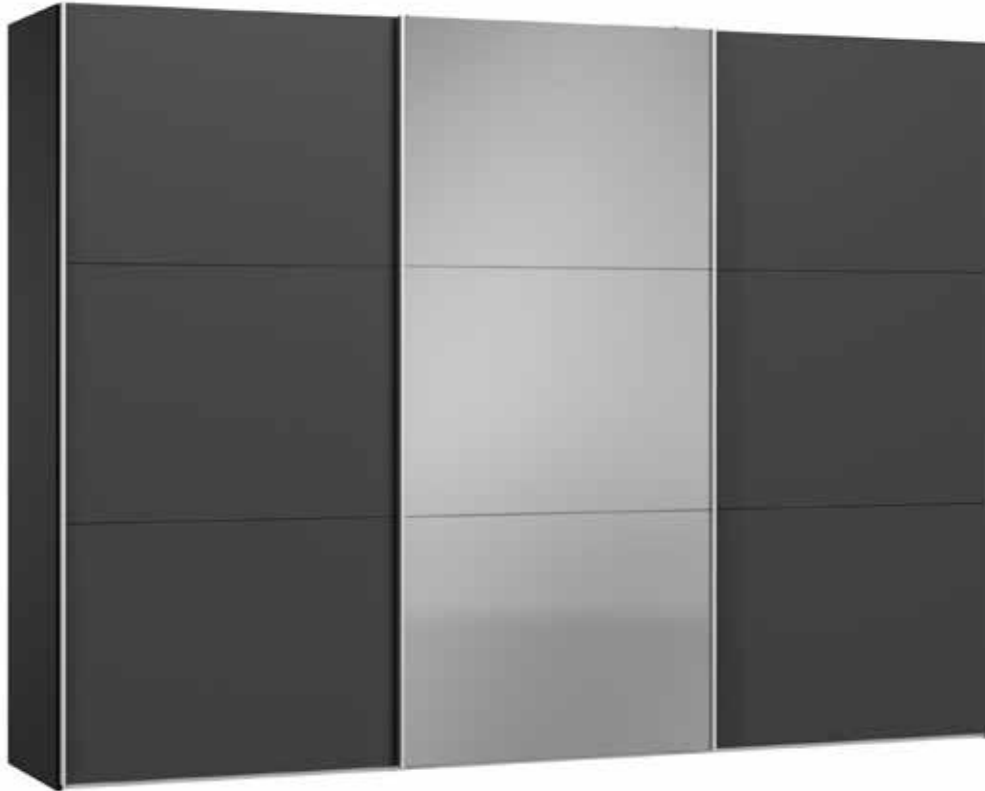

Front Anthrazit matt / Spiegel dunkel
Façade Anthracite mat / Miroir foncé
Front Anthracite matt / Dark mirror
Front Antraciet mat / Spiegel donker

 Korpus Corps Body Romp	Cremeweiss Blanc crème Cream white Crèmewit	Novaschwarz Novanoir Novablack Novazwart	Premiumweiss Blanc premium Premium white Wit premium	Hellgrau matt Gris clair mat Light grey matt Grijs helder mat	Eichenstruktur Natur Structure chêne nature Oak structure natural Eikenstructuur natuur	Nougat Nougat Nougat Nougat
152,2 cm	6218 3431	6566 9631	6236 7931	6217 0631	6197 1131	6563 4831
202,2 cm	6218 3441	6566 9641	6236 7941	6217 0641	6197 1141	6563 4841
227,6 cm	6218 3445	6566 9645	6236 7945	6217 0645	6197 1145	6563 4845
252,8 cm	6218 3451	6566 9651	6236 7951	6217 0651	6197 1151	6563 4851
278,0 cm	6218 3455	6566 9655	6236 7955	6217 0655	6197 1155	6563 4855
303,1 cm	6218 3461	6566 9661	6236 7961	6217 0661	6197 1161	6563 4861
328,2 cm	6218 3465	6566 9665	6236 7965	6217 0665	6197 1165	6563 4865
378,5 cm	6218 3475	6566 9675	6236 7975	6217 0675	6197 1175	6563 4875