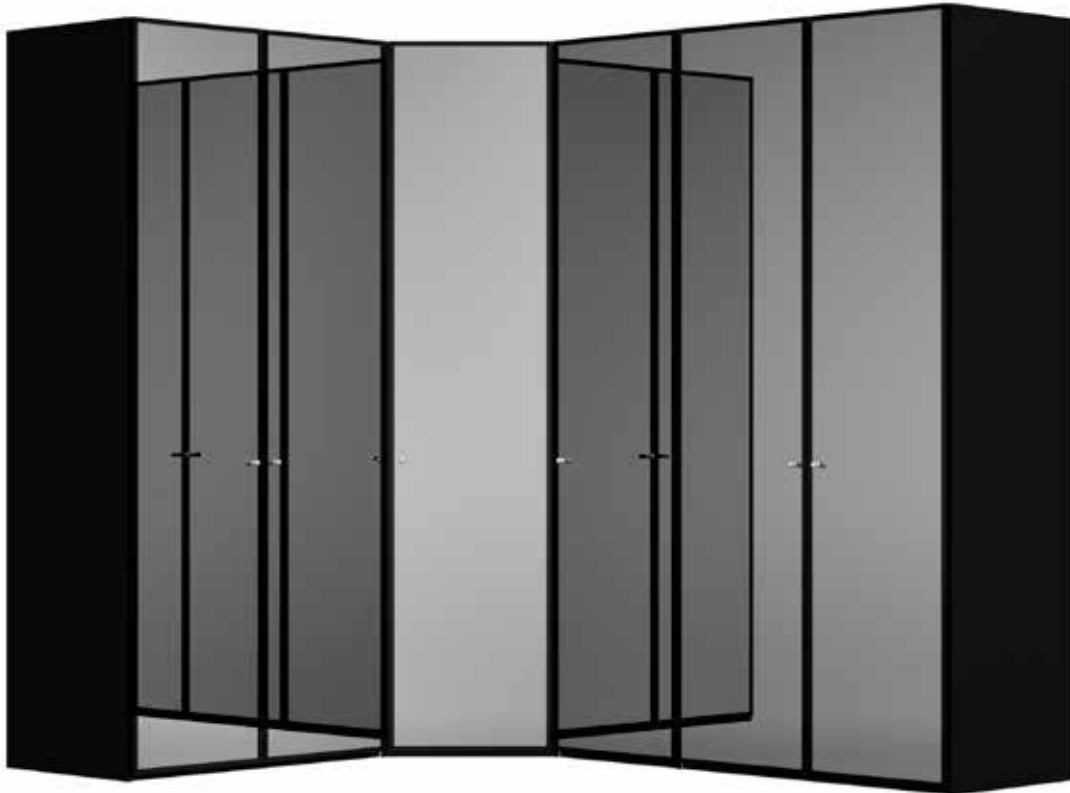

Front Rahmentüre Spiegel dunkel
Façade Porte à cadre miroir foncé
Front Framed door dark mirror
Front Kozijndeur spiegel donker

	Korpus Corps Body Romp	Cremeweiss Blanc crème Cream white Crèmewit	Novaschwarz Novanoir Novablack Novazwart	Premiumweiss Blanc premium Premium white Wit premium	Hellgrau matt Gris clair mat Light grey matt Grijs helder mat	Eichenstruktur Natur Structure chêne nature Oak structure natural Elkenstructuur natuur	Nougat Nougat Nougat Nougat
146/146 cm		3779 031	3727 031	3731 431	3792 931	3842 631	3959 531
196/146 cm		3779 041	3727 041	3731 441	3792 941	3842 641	3959 541
196/196 cm		3779 051	3727 051	3731 451	3792 951	3842 651	3959 551
196/246 cm		3779 061	3727 061	3731 461	3792 961	3842 661	3959 561
246/246 cm		3779 071	3727 071	3731 471	3792 971	3842 671	3959 571

Im Preis inbegriffen: 1 Einlegeboden (16 mm) und 1 Kleiderstange pro Abteil
Inclus dans le prix: 1 rayon (16 mm) et 1 tringle à habits par compartiment
Included in the price: 1 shelf (16 mm) and 1 clothes rail per element
In de prijs inbegrepen: 1 plank (16 mm) en 1 kledingroede per vak