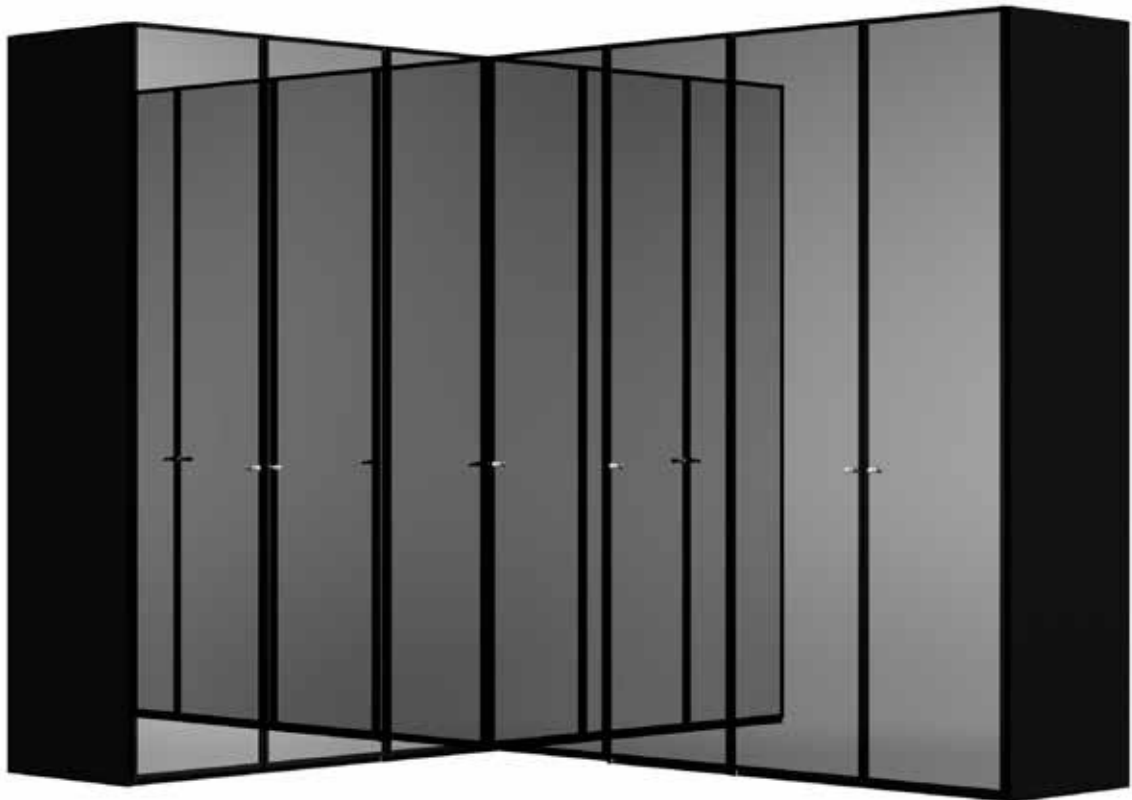

350

Front Rahmentüre Spiegel dunkel
Façade Porte à cadre miroir foncé
Front Framed door dark mirror
Front Kozijn deur spiegel donker

 Korpus Corps Body Romp	Cremeweiss Blanc crème Cream white Crèmewit	Novaschwarz Novanoir Novablack Novazwart	Premiumweiss Blanc premium Premium white Wit premium	Hellgrau matt Gris clair mat Light grey matt Grijs helder mat	Eichenstruktur Natur Structure chêne nature Oak structure natural Elkenstructuur natuur	Nougat Nougat Nougat Nougat
153/159 cm	3799 842	3930 442	3843 642	3779 142	3919 242	3957 542
203/159 cm	3799 852	3930 452	3843 652	3779 152	3919 252	3957 552
203/209 cm	3799 862	3930 462	3843 662	3779 162	3919 262	3957 562
203/259 cm	3799 872	3930 472	3843 672	3779 172	3919 272	3957 572
253/259 cm	3799 882	3930 482	3843 682	3779 182	3919 282	3957 582

Im Preis inbegriffen: 1 Einlegeboden (16 mm) und 1 Kleiderstange pro Abteil
Inclus dans le prix: 1 rayon (16 mm) et 1 tringle à habits par compartiment
Included in the price: 1 shelf (16 mm) and 1 clothes rail per element
In de prijs inbegrepen: 1 plank (16 mm) en 1 kledingroede per vak