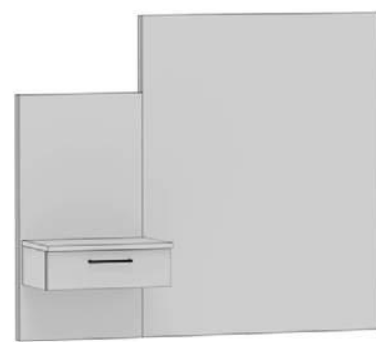

1200 mm

1400 mm

Abb. SZDKE22L

Abb. SZDKE33L

Beschreibung:

Kopfhaupt mit Nische (Montage der Nische bauseits)

B/H/T: 1490 x 950/1250 x 308 mm
- bei Matratzenbreite 90 cm
(Breite 1990 mm bei Matratzenbreite 1400 mm)

Kopfhaupt mit Lade (Montage der Lade bauseits)

Griff 41 Edelstahl (Standard)
B/H/T: 1490 x 950/1250 x 308 mm
- bei Matratzenbreite 90 cm
(Breite 1990 mm bei Matratzenbreite 1400 mm)

Best. Nr.

SZDKE22L / SZDKE22R