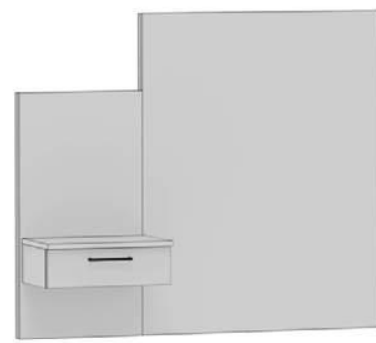

Beschreibung:
Kopfhaupt mit Bord
(Montage des Bords bauseits)
B/H/T: 1490 x 950/1250 x 58/308 mm
- bei Matratzenbreite 900 mm
(Breite 1990 mm bei Matratzenbreite 1400 mm)

Best. Nr.	SZDKEAL / SZDKEAR	SZWKEAL / SZWKEAR	SZDKE11L / SZDKE11R	SZWKE11L / SZWKE11R
Ausführung	Dekor	Wildeiche	Dekor	Wildeiche
900 mm				
1000 mm				
1200 mm				
1400 mm				

Abb. SZDKE22L

Abb. SZDKE33L

Beschreibung:
Kopfhaupt mit Nische
(Montage der Nische bauseits)
B/H/T: 1490 x 950/1250 x 308 mm
- bei Matratzenbreite 90 cm
(Breite 1990 mm bei Matratzenbreite 1400 mm)

Beschreibung:
Kopfhaupt mit Lade
(Montage der Lade bauseits)
Griff 41 Edelstahl (Standard)
B/H/T: 1490 x 950/1250 x 308 mm
- bei Matratzenbreite 90 cm
(Breite 1990 mm bei Matratzenbreite 1400 mm)