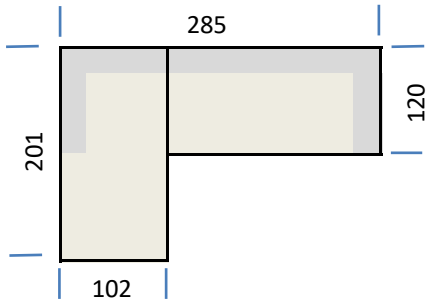

Hersteller
Iwaniccy

Wohnlandschaft "Speed U"

Abmessungen

alle Angaben ca.-Maße in cm

Schenkelmaß: 231x375x199
Höhe: 79 bis 99
Tiefe : 120
Sitzhöhe: 45
Sitztiefe: 73 bis 103
"Liegefläche" 103x300

Produkteigenschaften

Lieferumfang

im Lieferumfang enthalten Kissen:
6 Nierenkissen

Varianten

kurzer Schenkel links 199x375x231
kurzer Schenkel rechts 231x375x199

mit und ohne Funktion

Speed L Longchair Variante

Hocker

	Bezugsstoffe	PG 1	PG 2	PG 3	PG 4
Modellbezeichnung					
Speed U Version ohne Sitztiefenverstellung Type 005 und Type 006					
Speed U mit Sitztiefenverstellung Type 007 und Type 008					

Aufpreise

Bezugmix innerhalb einer Stoffgruppe oder 2 Farben eines Stoffes

Kissenbezugstoff aus höherer Preisgruppe als Korpus/Sitz

Collidaten

Anzahl Colli:	3	Breite (m)	Höhe (m)	Tiefe (m)	Gewicht (Kg)	Volumen (cbm)
Umbauecke		1,11	0,7	2,31	72	1,795
2-Sitzer mit Funkt		1,62	0,7	1,2	63	1,361
Colli 3 - Ottomane		1,02	0,7	1,99	64	1,421
Gesamt					199	4,577

Typenplan Modell "Speed"
alle Maßangaben in cm

Type 001 - Longchair links, ohne Tiefenverstellung

Type 002 - Longchair rechts, ohne Tiefenverstellung

Type 003 - Longchair links, mit Tiefenverstellung

Type 004 - Longchair rechts, mit Tiefenverstellung