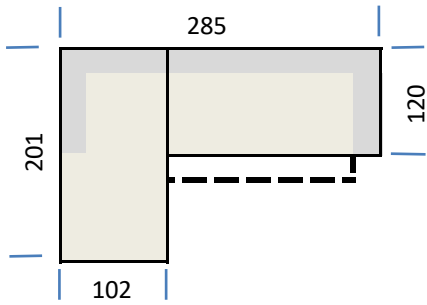

Hersteller
Iwaniccy

Wohnlandschaft "Speed U"

Abmessungen

alle Angaben ca.-Maße in cm

Schenkelmaß: 231x375x199
Höhe: 79 bis 99
Tiefe : 120
Sitzhöhe: 45
Sitztiefe: 73 bis 103
"Liegefläche" 103x300

Produkteigenschaften

Aufpreise

Bezugmix innerhalb einer Stoffgruppe oder 2 Farben eines Stoffes

Kissenbezugstoff aus höherer Preisgruppe als Korpus/Sitz

Collidaten

Anzahl Colli:	3	Breite (m)	Höhe (m)	Tiefe (m)	Gewicht (Kg)	Volumen (cbm)
Umbauecke		1,11	0,7	2,31	72	1,795
2-Sitzer mit Funkt		1,62	0,7	1,2	63	1,361
Colli 3 - Ottomane		1,02	0,7	1,99	64	1,421
Gesamt					199	4,577

Typenplan Modell "Speed"
alle Maßangaben in cm

Type 001 - Longchair links, ohne Tiefenverstellung

Type 002 - Longchair rechts, ohne Tiefenverstellung

Type 003 - Longchair links, mit Tiefenverstellung

Type 004 - Longchair rechts, mit Tiefenverstellung

Type 005 - Speed "U", longchair links ohne Tiefenverstellung

Type 006 - Speed "U", longchair rechts ohne Tiefenverstellung

Type 007 - Speed "U", longchair links mit Tiefenverstellung

Type 008 - Speed "U", longchair rechts mit Tiefenverstellung