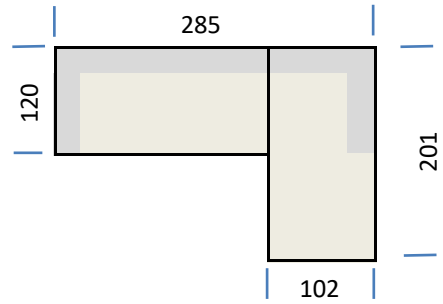

Hersteller
Iwaniccy

Wohnlandschaft "Speed U"

Abmessungen

alle Angaben ca.-Maße in cm

Schenkelmaß: 231x375x199
Höhe: 79 bis 99
Tiefe : 120
Sitzhöhe: 45
Sitztiefe: 73 bis 103
"Liegefläche" 103x300

Produkteigenschaften

Lieferumfang

im Lieferumfang enthalten Kissen:
6 Nierenkissen

Varianten

kurzer Schenkel links 199x375x231
kurzer Schenkel rechts 231x375x199

mit und ohne Funktion

Speed L Longchair Variante

Hocker

	Bezugsstoffe	PG 1	PG 2	PG 3	PG 4
Modellbezeichnung					
Speed U Version ohne Sitztiefenverstellung Type 005 und Type 006					
Speed U mit Sitztiefenverstellung Type 007 und Type 008					

Aufpreise

Bezugmix innerhalb einer Stoffgruppe oder 2 Farben eines Stoffes

Kissenbezugstoff aus höherer Preisgruppe als Korpus/Sitz

Collidaten

Anzahl Colli:	3	Breite (m)	Höhe (m)	Tiefe (m)	Gewicht (Kg)	Volumen (cbm)
Umbauecke		1,11	0,7	2,31	72	1,795
2-Sitzer mit Funkt		1,62	0,7	1,2	63	1,361
Colli 3 - Ottomane		1,02	0,7	1,99	64	1,421
Gesamt					199	4,577

Typenplan Modell "Speed"
alle Maßangaben in cm

Type 001 - Longchair links, ohne Tiefenverstellung

Type 002 - Longchair rechts, ohne Tiefenverstellung

Type 003 - Longchair links, mit Tiefenverstellung

Type 004 - Longchair rechts, mit Tiefenverstellung