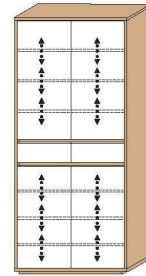

2 Schubkästen / 2 Türen
2 Holz-E-Böden,
verstellbar

ca. 36 Paar Schuhe
4 Türen
8 Holz-E-Böden, verstellbar
▶ 1 Konstr.-Holzboden, fest
1 Mittelseite

MEHRZWECKSCHRÄNKE

1 Schubkasten / 1 Tür
3 Holz-E-Böden,
verstellbar

2 Schubkästen / 4 Türen
6 Holz-E-Böden,
verstellbar

ART. NR. 472
B/H/T 72/103/37

ART. NR. 473
B/H/T 86/103/37

ART. NR. 485
B/H/T 127/124/37

ART. NR. 470 li.
B/H/T 44/103/37

ART. NR. 471 re.
B/H/T 44/103/37