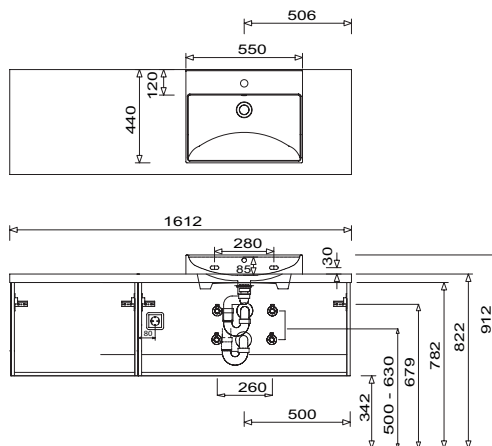

# b · essence - Typenliste

#Ident Nummern - keine Preise

Tiefenangabe entspricht der Korpus-tiefe		Tiefe in mm	Breite in mm	Höhe in mm	Artikelnummer	Anschlag	#	Aufpreis Hoch- glanz Korpus	Aufpreis Chrom- kante Auszug	Aufpreis Glasre- ling
<b>Zubehör</b>										
	<b>Auszugseinteilung inkl. Befestigungsstange</b> nicht möglich bei der Variante 560 (Glasreling) 4 Einteilungselemente - 600 mm Schrankbreite 4 Einteilungselemente - 800 mm Schrankbreite 5 Einteilungselemente - 1000 mm Schrankbreite 6 Einteilungselemente - 1200 mm Schrankbreite				<b>PZ122461</b>  <b>PZ122480</b>  <b>PZ122410</b>  <b>PZ122412</b>					
	<b>Stauraumboxen inkl. Befestigungsstange</b> nicht möglich bei der Variante 560 (Glasreling) 2 Boxen für 600 mm Schrankbreite 2 Boxen für 800 mm Schrankbreite 2 Boxen für 1000 mm Schrankbreite 2 Boxen für 1200 mm Schrankbreite				<b>PZ123660</b> <b>PZ123680</b> <b>PZ123610</b> <b>PZ123612</b>					
	<b>Stauraumbox</b> ohne Befestigungsstange	150	246	150	<b>PZ1236E1</b>					
	<b>Raumspär - Geruchsverschluss Ablauf</b> aus Kunststoff, in weiß Nennweite: 40 mm				<b>PZ1367</b>					
	<b>Raumspär - Geruchsverschluss Ablauf</b> aus Kunststoff, in weiß Nennweite: 32 mm				<b>PZ1423</b>					

# b · essence - Installationsmaße

SET BE80 + WTM 5205

SET BE10 + WTM 5205

SET BE12 + WTM 5205

SET BE16 1L + WTM 5205

SET BE16 1R + WTM 5205

SET BE16 + 2 x WTM 5205

Bei Waschtischanlagen mit Befestigungsschrauben müssen die Maße zum Bohren vor Ort, nach dem Auflegen des Waschtisches auf den Unterschrank, angezeichnet werden.