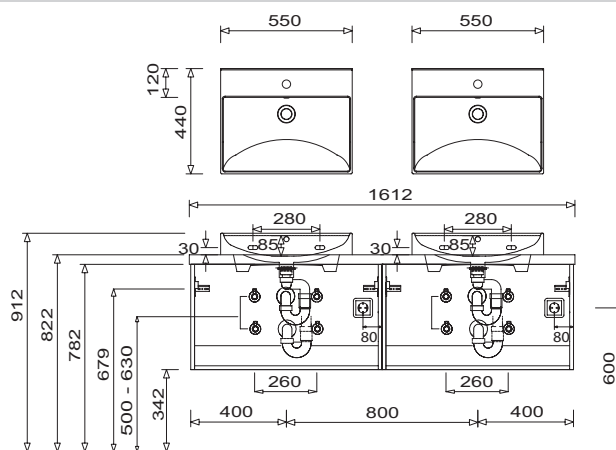

# b · essence - Typenliste

#Ident Nummern - keine Preise

Tiefenangabe entspricht der Korpus-tiefe		Tiefe in mm	Breite in mm	Höhe in mm	Artikelnummer	Anschlag	#	Aufpreis Hoch- glanz Korpus	Aufpreis Chrom- kante Auszug	Aufpreis Glasre- ling
<b>Zubehör</b>										
	<b>Auszugseinteilung inkl. Befestigungsstange</b> nicht möglich bei der Variante 560 (Glasreling) 4 Einteilungselemente - 600 mm Schrankbreite 4 Einteilungselemente - 800 mm Schrankbreite 5 Einteilungselemente - 1000 mm Schrankbreite 6 Einteilungselemente - 1200 mm Schrankbreite				<b>PZ122461</b>  <b>PZ122480</b>  <b>PZ122410</b>  <b>PZ122412</b>					
	<b>Stauraumboxen inkl. Befestigungsstange</b> nicht möglich bei der Variante 560 (Glasreling) 2 Boxen für 600 mm Schrankbreite 2 Boxen für 800 mm Schrankbreite 2 Boxen für 1000 mm Schrankbreite 2 Boxen für 1200 mm Schrankbreite				<b>PZ123660</b> <b>PZ123680</b> <b>PZ123610</b> <b>PZ123612</b>					
	<b>Stauraumbox</b> ohne Befestigungsstange	150	246	150	<b>PZ1236E1</b>					
	<b>Raumspär - Geruchsverschluss Ablauf</b> aus Kunststoff, in weiß Nennweite: 40 mm				<b>PZ1367</b>					
	<b>Raumspär - Geruchsverschluss Ablauf</b> aus Kunststoff, in weiß Nennweite: 32 mm				<b>PZ1423</b>					

# b · essence - Installationsmaße

SET BE80 + WTM 5205

SET BE10 + WTM 5205

SET BE12 + WTM 5205

SET BE16 1L + WTM 5205

SET BE16 1R + WTM 5205

SET BE16 + 2 x WTM 5205

Bei Waschtischanlagen mit Befestigungsschrauben müssen die Maße zum Bohren vor Ort, nach dem Auflegen des Waschtisches auf den Unterschrank, angezeichnet werden.

Die Befestigungsschrauben müssen verschraubt werden.

Toleranzen:

Die Maßtoleranzen (+/- 5mm) und Ebenheitstoleranzen (DIN 18202) unterliegen den üblichen materialspezifischen Toleranzen für Baustoffe, anlehnend an die DIN 18202.