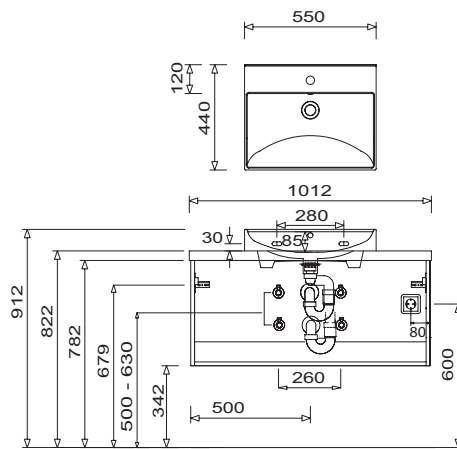

# b · essence - Typenliste

#Ident Nummern - keine Preise

Tiefenangabe entspricht der Korpus-tiefe		Tiefe in mm	Breite in mm	Höhe in mm	Artikelnummer	Anschlag	#	Aufpreis Hoch- glanz Korpus	Aufpreis Chrom- kante Auszug	Aufpreis Glasre- ling
<b>Zubehör</b>										
	<b>Auszugseinteilung inkl. Befestigungsstange</b> nicht möglich bei der Variante 560 (Glasreling) 4 Einteilungselemente - 600 mm Schrankbreite 4 Einteilungselemente - 800 mm Schrankbreite 5 Einteilungselemente - 1000 mm Schrankbreite 6 Einteilungselemente - 1200 mm Schrankbreite				<b>PZ122461</b>  <b>PZ122480</b>  <b>PZ122410</b>  <b>PZ122412</b>					
	<b>Stauraumboxen inkl. Befestigungsstange</b> nicht möglich bei der Variante 560 (Glasreling) 2 Boxen für 600 mm Schrankbreite 2 Boxen für 800 mm Schrankbreite 2 Boxen für 1000 mm Schrankbreite 2 Boxen für 1200 mm Schrankbreite				<b>PZ123660</b> <b>PZ123680</b> <b>PZ123610</b> <b>PZ123612</b>					
	<b>Stauraumbox</b> ohne Befestigungsstange	150	246	150	<b>PZ1236E1</b>					
	<b>Raumspär - Geruchsverschluss Ablauf</b> aus Kunststoff, in weiß Nennweite: 40 mm				<b>PZ1367</b>					
	<b>Raumspär - Geruchsverschluss Ablauf</b> aus Kunststoff, in weiß Nennweite: 32 mm				<b>PZ1423</b>					

# b · essence - Installationsmaße

SET BE80 + WTM 5205

SET BE10 + WTM 5205

SET BE12 + WTM 5205

SET BE16 1L + WTM 5205

SET BE16 1R + WTM 5205

SET BE16 + 2 x WTM 5205

Bei Waschtischanlagen mit Befestigungsschrauben müssen die Maße zum Bohren vor Ort, nach dem Auflegen des Waschtisches auf den Unterschrank, angezeichnet werden.