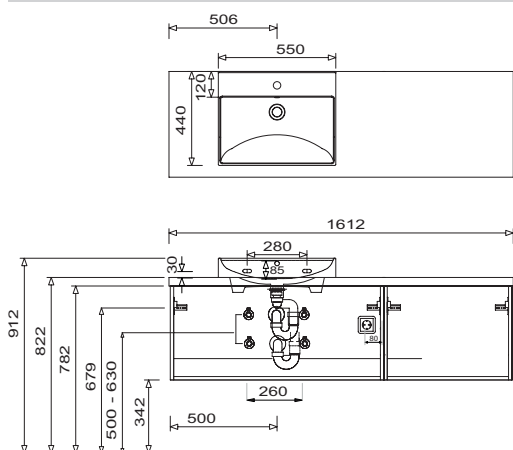

# b · essence - Typenliste

#Ident Nummern - keine Preise

Tiefenangabe entspricht der Korpus-tiefe		Tiefe in mm	Breite in mm	Höhe in mm	Artikelnummer	Anschlag	#	Aufpreis Hoch- glanz Korpus	Aufpreis Chrom- kante Auszug	Aufpreis Glasre- ling
<b>Zubehör</b>										
	<b>Auszugseinteilung inkl. Befestigungsstange</b> nicht möglich bei der Variante 560 (Glasreling) 4 Einteilungselemente - 600 mm Schrankbreite 4 Einteilungselemente - 800 mm Schrankbreite 5 Einteilungselemente - 1000 mm Schrankbreite 6 Einteilungselemente - 1200 mm Schrankbreite				<b>PZ122461</b>  <b>PZ122480</b>  <b>PZ122410</b>  <b>PZ122412</b>					
	<b>Stauraumboxen inkl. Befestigungsstange</b> nicht möglich bei der Variante 560 (Glasreling) 2 Boxen für 600 mm Schrankbreite 2 Boxen für 800 mm Schrankbreite 2 Boxen für 1000 mm Schrankbreite 2 Boxen für 1200 mm Schrankbreite				<b>PZ123660</b> <b>PZ123680</b> <b>PZ123610</b> <b>PZ123612</b>					
	<b>Stauraumbox</b> ohne Befestigungsstange	150	246	150	<b>PZ1236E1</b>					
	<b>Raumspär - Geruchsverschluss Ablauf</b> aus Kunststoff, in weiß Nennweite: 40 mm				<b>PZ1367</b>					
	<b>Raumspär - Geruchsverschluss Ablauf</b> aus Kunststoff, in weiß Nennweite: 32 mm				<b>PZ1423</b>					

# b · essence - Installationsmaße

SET BE80 + WTM 5205

SET BE10 + WTM 5205

SET BE12 + WTM 5205

SET BE16 1L + WTM 5205

SET BE16 1R + WTM 5205

SET BE16 + 2 x WTM 5205

Bei Waschtischanlagen mit Befestigungsschrauben müssen die Maße zum Bohren vor Ort, nach dem Auflegen des Waschtisches auf den Unterschrank, angezeichnet werden.