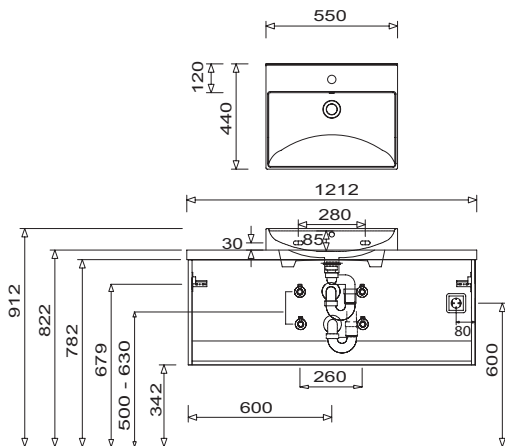

# b · essence - Typenliste

#Ident Nummern - keine Preise

Tiefenangabe entspricht der Korpus-tiefe		Tiefe in mm	Breite in mm	Höhe in mm	Artikelnummer	Anschlag	#	Aufpreis Hoch- glanz Korpus	Aufpreis Chrom- kante Auszug	Aufpreis Glasre- ling
<b>Zubehör</b>										
	<b>Auszugseinteilung inkl. Befestigungsstange</b> nicht möglich bei der Variante 560 (Glasreling) 4 Einteilungselemente - 600 mm Schrankbreite 4 Einteilungselemente - 800 mm Schrankbreite 5 Einteilungselemente - 1000 mm Schrankbreite 6 Einteilungselemente - 1200 mm Schrankbreite				<b>PZ122461</b>  <b>PZ122480</b>  <b>PZ122410</b>  <b>PZ122412</b>					
	<b>Stauraumboxen inkl. Befestigungsstange</b> nicht möglich bei der Variante 560 (Glasreling) 2 Boxen für 600 mm Schrankbreite 2 Boxen für 800 mm Schrankbreite 2 Boxen für 1000 mm Schrankbreite 2 Boxen für 1200 mm Schrankbreite				<b>PZ123660</b> <b>PZ123680</b> <b>PZ123610</b> <b>PZ123612</b>					
	<b>Stauraumbox</b> ohne Befestigungsstange	150	246	150	<b>PZ1236E1</b>					
	<b>Raumspär - Geruchsverschluss Ablauf</b> aus Kunststoff, in weiß Nennweite: 40 mm				<b>PZ1367</b>					
	<b>Raumspär - Geruchsverschluss Ablauf</b> aus Kunststoff, in weiß Nennweite: 32 mm				<b>PZ1423</b>					

# b · essence - Installationsmaße

SET BE80 + WTM 5205

SET BE10 + WTM 5205

SET BE12 + WTM 5205

SET BE16 1L + WTM 5205

SET BE16 1R + WTM 5205

SET BE16 + 2 x WTM 5205

Bei Waschtischanlagen mit Befestigungsschrauben müssen die Maße zum Bohren vor Ort, nach dem Auflegen des Waschtisches auf den Unterschrank, angezeichnet werden.

Die Befestigungsschrauben müssen verschraubt werden.

Toleranzen:

Die Maßtoleranzen (+/- 5mm) und Ebenheitstoleranzen (DIN 18202) unterliegen den üblichen materialspezifischen Toleranzen für Baustoffe, anlehnend an die DIN 18202.