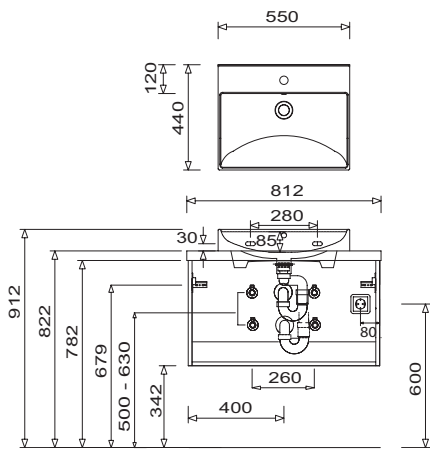

# b · essence - Typenliste

#Ident Nummern - keine Preise

Tiefenangabe entspricht der Korpus-tiefe		Tiefe in mm	Breite in mm	Höhe in mm	Artikelnummer	Anschlag	#	Aufpreis Hoch- glanz Korpus	Aufpreis Chrom- kante Auszug	Aufpreis Glasre- ling
<b>Zubehör</b>										
	<b>Auszugseinteilung inkl. Befestigungsstange</b> nicht möglich bei der Variante 560 (Glasreling) 4 Einteilungselemente - 600 mm Schrankbreite 4 Einteilungselemente - 800 mm Schrankbreite 5 Einteilungselemente - 1000 mm Schrankbreite 6 Einteilungselemente - 1200 mm Schrankbreite				<b>PZ122461</b>  <b>PZ122480</b>  <b>PZ122410</b>  <b>PZ122412</b>					
	<b>Stauraumboxen inkl. Befestigungsstange</b> nicht möglich bei der Variante 560 (Glasreling) 2 Boxen für 600 mm Schrankbreite 2 Boxen für 800 mm Schrankbreite 2 Boxen für 1000 mm Schrankbreite 2 Boxen für 1200 mm Schrankbreite				<b>PZ123660</b> <b>PZ123680</b> <b>PZ123610</b> <b>PZ123612</b>					
	<b>Stauraumbox</b> ohne Befestigungsstange	150	246	150	<b>PZ1236E1</b>					
	<b>Raumspär - Geruchsverschluss Ablauf</b> aus Kunststoff, in weiß Nennweite: 40 mm				<b>PZ1367</b>					
	<b>Raumspär - Geruchsverschluss Ablauf</b> aus Kunststoff, in weiß Nennweite: 32 mm				<b>PZ1423</b>					

# b · essence - Installationsmaße

SET BE80 + WTM 5205

SET BE10 + WTM 5205

SET BE12 + WTM 5205

SET BE16 1L + WTM 5205

SET BE16 1R + WTM 5205

SET BE16 + 2 x WTM 5205

Bei Waschtischanlagen mit Befestigungsschrauben müssen die Maße zum Bohren vor Ort, nach dem Auflegen des Waschtisches auf den Unterschrank, angezeichnet werden.