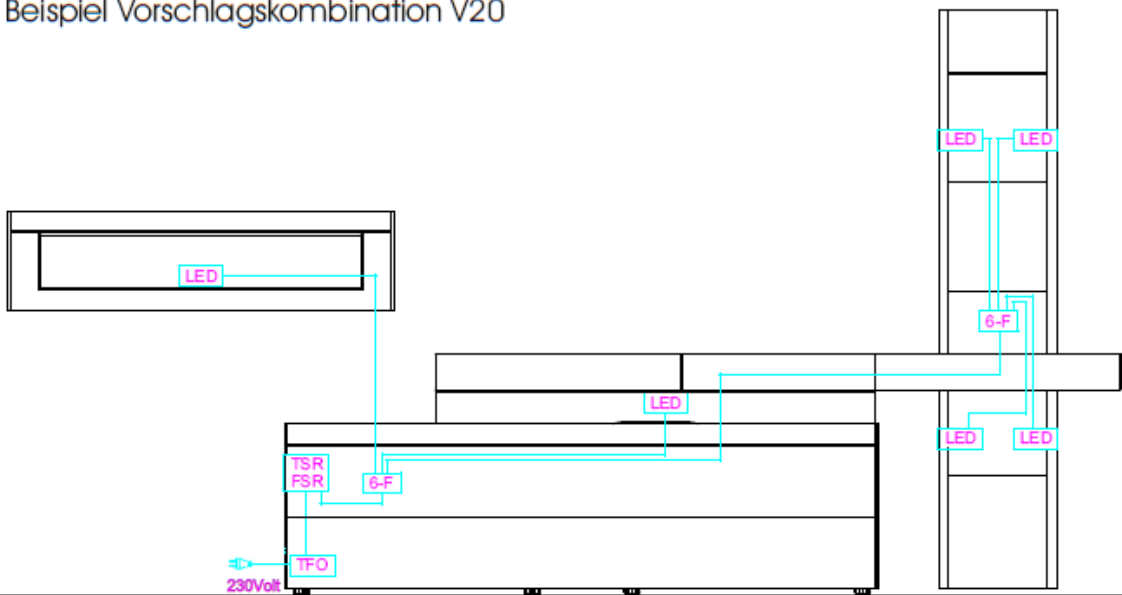

Montageanleitung:

LED LED-Stripe / Spot

TFO Trafo mit Zuleitung

TSR Touchschalter

6-F 6-Fach Stecker

VLG Verlängerungskabel

oder

FSR Funkschalter (optional)