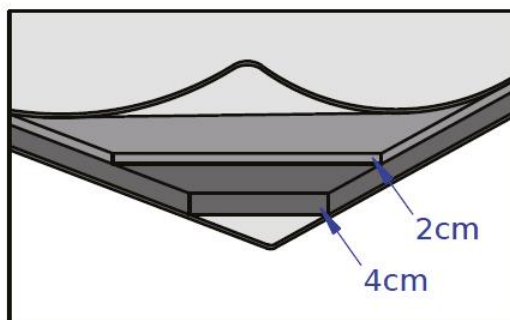

TOPPER MEMORY

Zusammensetzung: Viscoschaum mit einer Dichte von 50 kg/m³, 20 mm dick und PN-Schaum mit einer Dichte von 25 kg/m³, 40 mm dick, die Gesamthöhe des Toppers beträgt 6 cm.

Die Beschichtung ist abnehmbar, antibakteriell mit 100% Polyester-Silberfaden. Waschbar bei 40°C.