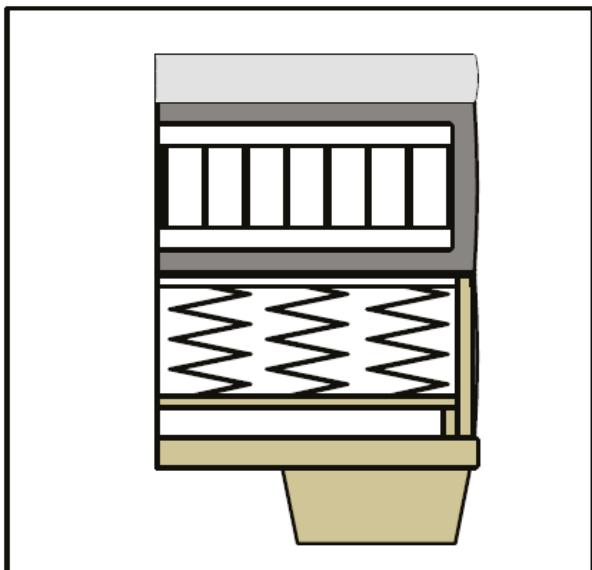

Information

MATRATZE MODELL 500 – FEDERN

Es ist eine bequemere Matratze mit einem Taschenfederkern. Aufgrund seiner Zusammensetzung bietet es zwei Matratzen unterschiedlicher Härte, eine Seite ist härter, die andere bequemer. Die Höhe der Matratze beträgt 22 cm.

Zusammensetzung:

Taschenfederkern - Drahtstärke 1,8 mm – Höhe 120 mm, Boxmodell mit verstärktem Schaumrand 32 kg/m³, Kaltschaumplatte 30 mm dick – HR-Dichte 35 kg/m³, Kaltschaumplatte 30 mm dick – HR-Dichte 40 kg/m³, Kaltschaumplatte 40 mm dick – Dichte PT 32 kg/m³. Der Matratzenbezug ist abnehmbar und bei 30°C waschbar. Es ist eine Kombination aus Fenix Dekorationsstoff und Matratzenstoff. Die Zusammensetzung beider ist 100% Polyester, der Matratzenstoff ist antibakteriell mit Silberfaden.

MATRATZE MODELL 1000 – FEDERN

Es handelt sich um eine Matratze mit einem Taschenfederkern mit kleinerem Durchmesser. Dieses Modell ist hochwertiger und auch für höhere Belastungen geeignet. Aufgrund seiner Zusammensetzung bietet es zwei Matratzen unterschiedlicher Härte, eine Seite ist härter, die andere bequemer. Die Höhe der Matratze beträgt 22 cm.

Zusammensetzung:

Taschenfederkern - Drahtstärke 1,8 mm – Höhe 140 mm, Kastenmodell mit verstärktem Schaumrand 32 kg/m³, Kaltschaumplatte 30 mm dick – HR-Dichte 35 kg/m³, Kaltschaumplatte 30 mm dick – HR-Dichte 40 kg/m³, Kaltschaumplatte 20 mm dick – PT-Dichte 32 kg/m³. Der Matratzenbezug ist abnehmbar und bei 30°C waschbar. Es ist eine Kombination aus Fenix Dekorationsstoff und Matratzenstoff. Die Zusammensetzung beider ist 100% Polyester, der Matratzenstoff ist antibakteriell mit Silberfaden.