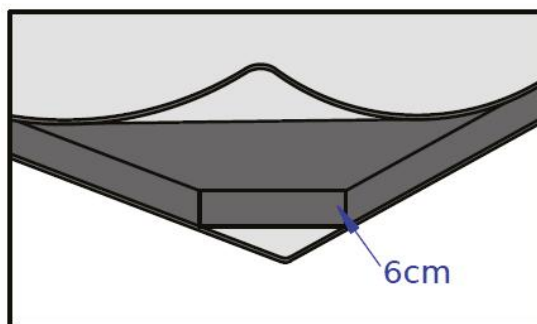

MATRATZE MODELL 1000 – FEDERN

Es handelt sich um eine Matratze mit einem Taschenfederkern mit kleinerem Durchmesser. Dieses Modell ist hochwertiger und auch für höhere Belastungen geeignet. Aufgrund seiner Zusammensetzung bietet es zwei Matratzen unterschiedlicher Härte, eine Seite ist härter, die andere bequemer. Die Höhe der Matratze beträgt 22 cm.

Zusammensetzung:

Taschenfederkern - Drahtstärke 1,8 mm – Höhe 140 mm, Kastenmodell mit verstärktem Schaumrand 32 kg/m³, Kaltschaumplatte 30 mm dick – HR-Dichte 35 kg/m³, Kaltschaumplatte 30 mm dick – HR-Dichte 40 kg/m³, Kaltschaumplatte 20 mm dick – PT-Dichte 32 kg/m³. Der Matratzenbezug ist abnehmbar und bei 30°C waschbar. Es ist eine Kombination aus Fenix Dekorationsstoff und Matratzenstoff. Die Zusammensetzung beider ist 100% Polyester, der Matratzenstoff ist antibakteriell mit Silberfaden.

TOPPER MEMORY

Zusammensetzung: Viscoschaum mit einer Dichte von 50 kg/m³, 20 mm dick und PN-Schaum mit einer Dichte von 25 kg/m³, 40 mm dick, die Gesamthöhe des Toppers beträgt 6 cm.

Die Beschichtung ist abnehmbar, antibakteriell mit 100% Polyester-Silberfaden. Waschbar bei 40°C.