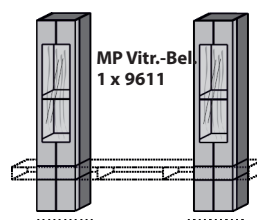

MP Vitr.-Bel.
1 x 9611

Maße in cm	B 36 H 160 T 36	B 36 H 160 T 36
Typen-Nr.	9041 li. 9042 re.	9045 li. 9046 re.

Standelement li.
Korpus Eiche anthrazit
Rückwand Riffeiche
1 Holz-/ Glastür / 1 Holztür
4 Holzböden
4 Holz-/ 2 Glaseinlegeböden

Standelement re.
Korpus Eiche anthrazit
Rückwand Riffeiche
1 Holz-/ Glastür / 1 Holztür
4 Holzböden
4 Holz-/ 2 Glaseinlegeböden

Maße in cm	B 63 H 206 T 39	B 63 H 206 T 39
Typen-Nr.	0063 li.	0064 re.

Highboard
Korpus Eiche anthrazit
Rückwand Riffeiche
1 Holzklappe mit Glasausschnitt
1 Holzklappe
1 Schubkasten
2 Holzböden

Sideboard
Korpus Eiche anthrazit
Rückwand Riffeiche
1 Holztür
1 Holzschubkasten
1 Holzklappe mit Glas
1 Holzeinlegeboden
1 Holzboden

Füße
Metall anthrazit
Für Typen:
3213   3214
            4183