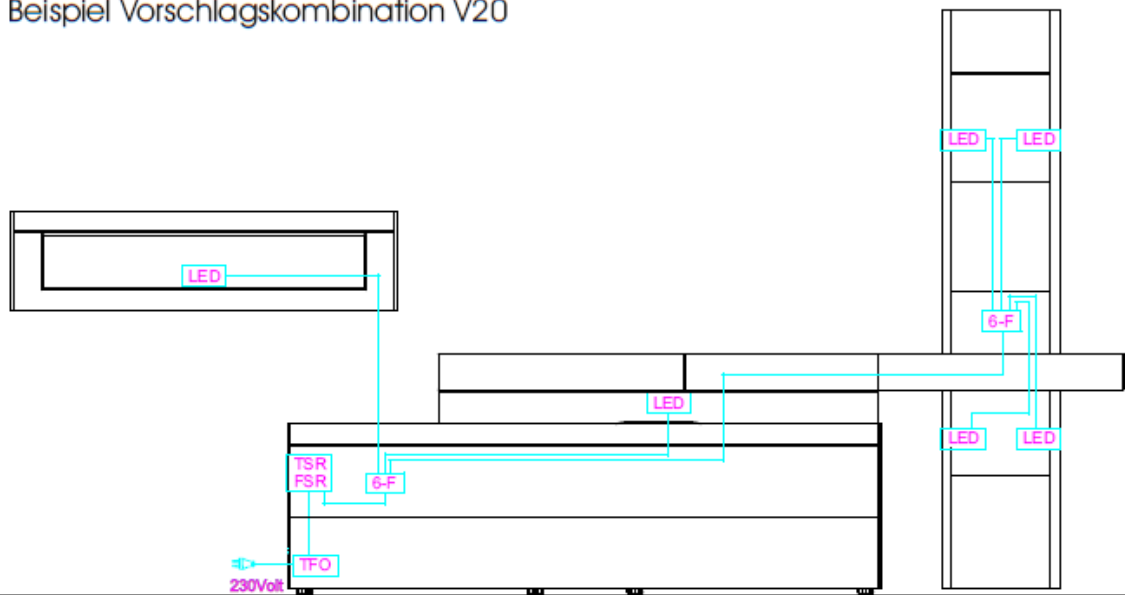

Montageanleitung:

LED LED-Stripe / Spot	TFO Trafo mit Zuleitung	TSR Touchschalter
6-F 6-Fach Stecker	VLG Verlängerungskabel	oder
		FSR Funkschalter (optional)

Sonderfall
 A: Stromzuleitung unter Putz; Trafo muss bauseits an 230V angeklemt werden
 B: Stromleitung unter Putz per Wandschalter baueitig geschaltet; Trafo muss baueits an 230 V angeklemt werden. Touch- oder Funkschalter können entfallen