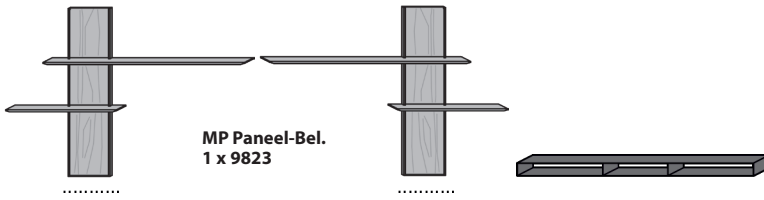

Panel li. / re.
1 Riffholzpaneel
2 Holzböden

TV-Brücke
Metall anthrazit

MP Paneel-Bel.
1 x 9823

Maße in cm	B 192 H 160 T 24	B 242 H 13 T 39
Typen-Nr.	7161 li. 7162 re.	1240

Die dreiteiligen Säulen sind nur in Verbindung mit einer TV-Brücke bestellbar. Als durchgehendes Element ohne TV-Brücke in Sonderanfertigung auf Anfrage möglich.