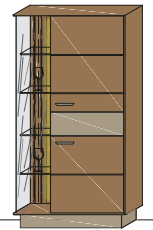

Typenübersicht

Design Solitär Möbel für Wohnen und Speisen
Ohne Beleuchtung oder optional mit integrierter LED-Glasboden-, Vitrinen-, Regal und Sockelbeleuchtung oder nur mit LED-Glasbeleuchtung. Gilt für alle Typen.

Korpus-Ausführungen: Absetzung und Sockel deckend lackiert, Holzstruktur sichtbar:

Vitrine, 2 Holztüren, 1 Glastür, 1 Schubkasten (push to open), BHT ca. 102/184/41 cm

Glas links

SK74-xx-00L
ohne Beleuchtung

zusätzlicher Einlegeboden
BHT ca. 63/2/30 cm
499080

SK74-xx-K0L
mit integrierter
LED-Glasbeleuchtung

SK74-xx-KSL
mit integrierter LED-Glas-
und Sockelbeleuchtung

Vitrine, 2 Holztüren, 1 Glastür, 1 Schubkasten (push to open), BHT ca. 102/184/41 cm

Glas rechts

SK74-xx-00R
ohne Beleuchtung

zusätzlicher Einlegeboden
BHT ca. 63/2/30 cm
499080

SK74-xx-K0R
mit integrierter
LED-Glasbeleuchtung

SK74-xx-KSR
mit integrierter LED-Glas-
und Sockelbeleuchtung

Highboard, 1 Holz-/Glastür, 1 Holztür, 2 Klappen, BHT ca. 117/151/41 cm

SK54-xx-00K
ohne Beleuchtung

lichtes Maß des Glasfachs
BHT ca. 48/34/33 cm

SK54-xx-K0K
mit integrierter
LED-Glasbeleuchtung

zusätzlicher Einlegeboden
BHT ca. 63/2/30 cm
499080

SK54-xx-KSK
mit integrierter LED-Glas-
und Sockelbeleuchtung

Highboard 1 Holz-/Glastür, 1 Holztür, 2 Schubkästen, BHT ca. 117/151/41 cm

SK54-xx-00S
ohne Beleuchtung

lichtes Maß des Glasfachs
BHT ca. 48/34/33 cm

SK54-xx-K0S
mit integrierter
LED-Glasbeleuchtung

zusätzlicher Einlegeboden
BHT ca. 63/2/30 cm
499080

SK54-xx-KSS
mit integrierter LED-Glas-
und Sockelbeleuchtung

Highboard, 2 Holz-/Glastüren, 1 Holztür, 2 Klappen, BHT ca. 165/151/41 cm

SK44-xx-00K
ohne Beleuchtung

lichtes Maß des Glasfachs
BHT ca. 96/34/33 cm

SK44-xx-K0K
mit integrierter
LED-Glasbeleuchtung