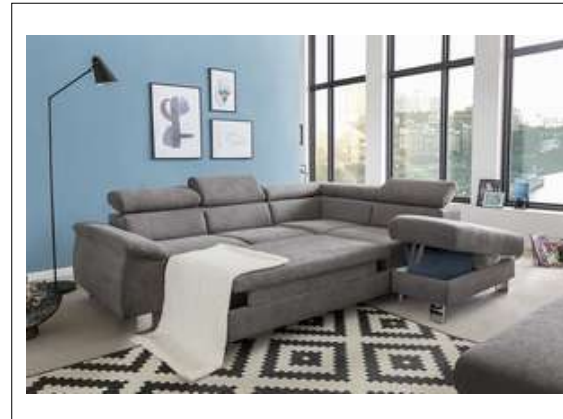

Micky 2F-OTM-BK-klein+HO F187