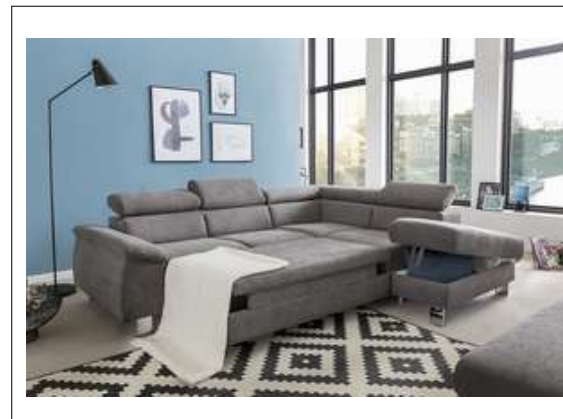

Micky 2F-OTM-BK-klein+HO F187