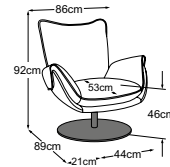

**Eden-LE25 Sessel
(mit Tellerfuss)**
Bestell-Nummer: D136100