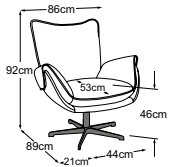

Modell: Eden-LE25 Sessel mit Kreuzfuss

EDEN-LE25

Details

Modell: Eden-LE25 Sessel + Hocker mit Kreuzfuss

paradiesisch.

EDEN-LE25

Elemente

**Eden-LE25 Sessel
(mit Sternfuss)**
Bestell-Nummer: D136100