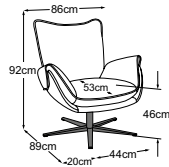

Modell: Eden-LE25 Sessel mit Kreuzfuss

EDEN-LE25

Details

Modell: Eden-LE25 Sessel + Hocker mit Kreuzfuss

paradiesisch.

EDEN-LE25

Elemente

**Eden-LE25 Sessel
(mit Sternfuss)**
Bestell-Nummer: D136100