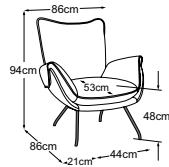

**Eden-LE25 Sessel
(mit 4-Fuss-Gestell)**
Bestell-Nummer: D136100