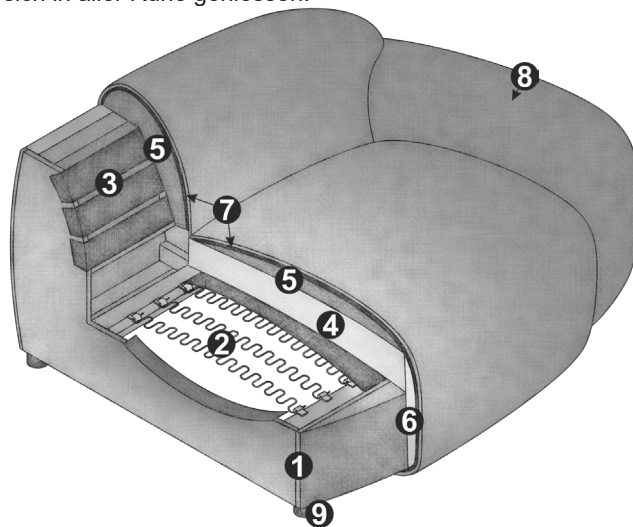

## PRODUKTINFORMATIONEN

- 1 Gestell: **Buche-Holzkonstruktion**
- 2 Unterfederung Sitz: **dauerelastische Nosag-Stahlwellenfedern mit Filzabdeckung**
- 3 Unterfederung Rücken: **flexible Polstergurte**
- 4 Polsteraufbau Sitz: **hochelastischer FCKW-freier Schaumstoff (Raumgewicht 35 kg/m<sup>3</sup>)**
- 5 Polsteraufbau Rücken und Sitz: **hochelastischer FCKW-freier Schaumstoff (Raumgewicht 25 kg/m<sup>3</sup>)**
- 6 Polsteraufbau Blende: **Schaumstoff (Raumgewicht 25 kg/m<sup>3</sup>)**
- 7 Polsteraufbau Rücken und Sitz: **Silikonisierte Polyesterwatte 300g**
- 8 Polsteraufbau Armteil: **Standard-Komfortschaumstoff (Raumgewicht 25 kg/m<sup>3</sup>) + hochelastischer Kaltschaumstoff (Raumgewicht 25 kg/m<sup>3</sup>)**
- 9 Fuss: **Kunststoffgleiter / Höhe: 4.5 cm**