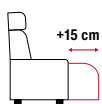

SCHRÖNO
Vorsprung durch Qualität