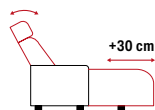

SCHRÖNO
Vorsprung durch Qualität