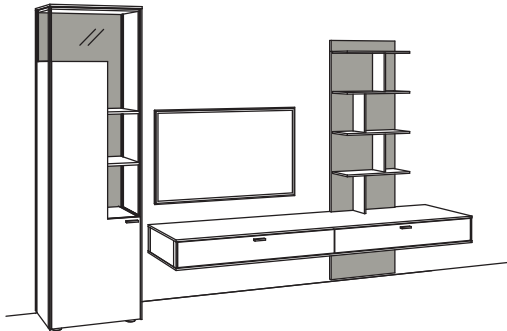

0318 - Eiche rustico hell geölt, gebürstet, furniert | Rückwände anthrazit matt

Kombination AD10-....

AD60-.... spiegelseitig zur Abbildung

B 323 cm
H 207 cm
T 53/43/24 cm

-0318 Eiche rustico hell/anthrazit matt

Kombination bestehend aus:

1x Vitrine Andra-living, links angeschlagen	S777-0318
1x Hängelowboard Andra-living	S691-0303
1x Paneel Andra-living	S789-0318

BELEUCHTUNGS-PAKET:

Komplette Beleuchtung inkl. Trafo, Verlängerung u. Funkdimmer **SWB0-0000**

BELEUCHTUNG für Einzelbestellungen:

1x 4er Set LED-Beleuchtung, Vitrine	S790-0004
1x 8er Set LED-Beleuchtung, Paneel	S790-0008
1x Trafo	S795-0000
2x Extra Verlängerung Andra-living à	S796-0000
1x Funkdimmer-Set	S094-0026

Zusatzausstattung, wahlweise:

1x Kabeldurchlass, Hängelowboard	S781-0000
1x Kabelblende mit TV-Wandhalterung	S098-0326
1x Infrarot-Repeater	S089-0026