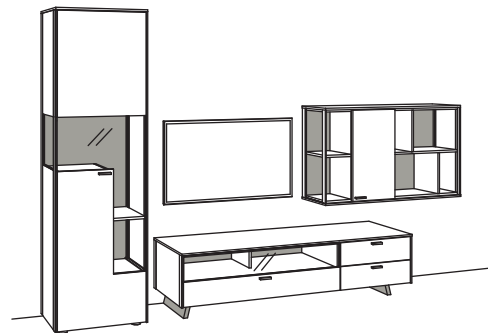

Kombination AD05-....

AD55-.... spiegelseitig zur Abbildung

B 325 cm
H 207 cm
T 53/43/33 cm

-0318 Eiche rustico hell/anthrazit matt

Kombination bestehend aus:

1x	Vitrine Andra-living, links angeschlagen	S760-0318
1x	Lowboard Andra-living	S703-0318
1x	Untergestell Andra-living, Lack	S780-1802
1x	Hängetype Andra-living, rechts angeschlagen	S727-0318

BELEUCHTUNGS-PAKET:

Komplette Beleuchtung inkl. Trafo, Verlängerung u. Funkdimmer **SWA5-0000**

BELEUCHTUNG für Einzelbestellungen:

1x	2er Set LED-Beleuchtung, Lowboard	S790-0002
1x	3er Set LED-Beleuchtung, Vitrine	S790-0003
1x	6er Set LED-Beleuchtung, Hängetype	S790-0006
1x	Untergestellbeleuchtung, Lowboard	S793-0002
2x	Trafo à	S795-0000
1x	Extra Verlängerung Andra-living	S796-0000
1x	Funkdimmer-Set	S094-0026

Zusatzausstattung, wahlweise:

1x	Kabeldurchlass, Lowboard	S781-0000
1x	Kabelblende mit TV-Wandhalterung	S098-0326
1x	Infrarot-Repeater	S089-0026