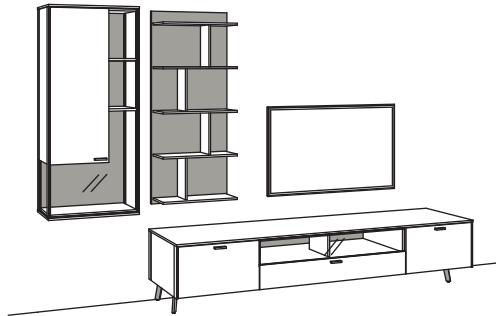

Zusatzausstattung, wahlweise:

1x Kabeldurchlass, Hängelowboard	S781-0000
1x Kabelblende mit TV-Wandhalterung	S098-0326
1x Infrarot-Repeater	S089-0026

Kombination AD11-....

AD61-.... spiegelseitig zur Abbildung