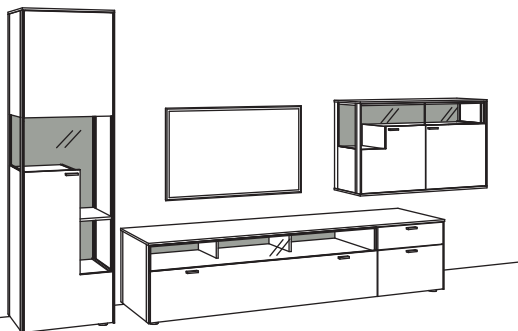

Zusatzausstattung, wahlweise:

1x	Kabeldurchlass, Lowboard	S781-0000
1x	Kabelblende mit TV-Wandhalterung	S098-0326
1x	Infrarot-Repeater	S089-0026

Kombination AD06-....

AD56-.... spiegelseitig zur Abbildung