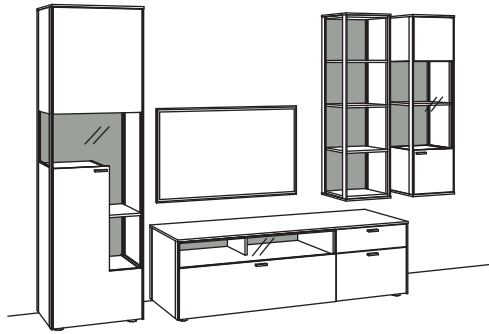

Kombination AD04-....

AD54-.... spiegelseitig zur Abbildung

B 323 cm
H 207 cm
T 53/43/33 cm

-0318 Eiche rustico hell/anthrazit matt

Kombination bestehend aus:

1x	Vitrine Andra-living, links angeschlagen	S760-0318
1x	Lowboard Andra-living	S713-0318
1x	Hängeregal Andra-living, offen	S722-0318
1x	Hängetype Andra-living, rechts angeschlagen	S721-0318

BELEUCHTUNGS-PAKET:

Komplette Beleuchtung inkl. Trafo, Verlängerung u. Funkdimmer **SWA4-0000**

BELEUCHTUNG für Einzelbestellungen:

2x	2er Set LED-Beleuchtung, Lowboard/Hängetype à	S790-0002
1x	3er Set LED-Beleuchtung, Vitrine	S790-0003
1x	4er Set LED-Beleuchtung, Hängeregal	S790-0004
1x	Trafo	S795-0000
2x	Extra Verlängerung Andra-living à	S796-0000
1x	Funkdimmer-Set	S094-0026

Zusatzausstattung, wahlweise:

1x	Kabeldurchlass, Lowboard	S781-0000
1x	Untergestell anthrazit, Lowboard	S780-18..
1x	Untergestellbeleuchtung Andra-living	S793-0002
1x	Kabelblende mit TV-Wandhalterung	S098-0326
1x	Infrarot-Repeater	S089-0026