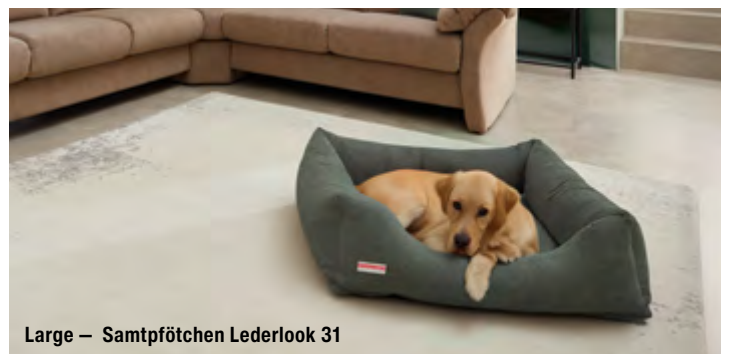

Samtpfötchen 5+2

Samtpfötchen 31+21

Sanitex 65 84 07

SCHRÖNO
Vorsprung durch Qualität

QUALITÄT,
DIE MAN SIEHT
UND FÜHLT –
**DAS IST UNSER
VERSPRECHEN.**

Seit 1963 stehen wir als familiengeführtes Unternehmen für handgefertigte Premium Polstermöbel. **Made in Germany** von der Skizze bis zur Auslieferung. Unsere vielfältigen Designs, ergonomischer Sitzkomfort und edle Materialien wie hochwertige Stoffe und Leder schaffen einzigartige Möbel. Nachhaltig gefertigt und individuell auf Sie abgestimmt – Polstermöbel, die perfekt zu Ihnen passen.

Small – Samtpfötchen 5

Medium – Samtpfötchen 5+2

Large – Samtpfötchen Lederlook 31

 Premium Polstermöbel
aus Deutschland.

SCHRÖNO
Vorsprung durch Qualität