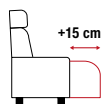

Monza

Sitzhöhe **46** Sitztiefe **52** Armlehne Standard **20**
Sitzpolsterung **lose Kissen aus Kaltschaum**
Rückenpolsterung **lose Loungekissen**
Fuß **Gleiter**

Polsterbezüge namhafter Hersteller

Über 400 Stoffe und verschiedene Lederqualitäten

ALCANTARA **ETFO** **JAB** **ROHLEDER**
Arredamento ANSTOETZ DIE HITEX MANUFATUR

STANDARDELEMENTE

	Sessel	Sessel+	Sofa 2-sitzig	Sofa 2,5-sitzig	Sofa 3-sitzig	Sofa 3,5-sitzig
Sitzraster	55	60	2×60	2×70	2×80	2×90
Breite	94	100	158	178	198	218
Höhe	88	88	88	88	88	88
Tiefe	92	92	92	92	92	92

ERWEITERUNGSELEMENTE

	Rundecke	Spitzecke	Longchair	Longchair	Récamiere	Hocker
Sitzraster	60	55	65	85	175	58
Breite	101	95	85	105	195	58
Höhe	88	88	88	88	88	45
Tiefe	101	95	165	165	92	48

INDIVIDUALISIERUNG OHNE AUFPREIS

- → Sitzpolsterung feste Kissen mit Federkern
- → Polster Elemente individuell beziehbar
- → Armlehnenoptionen

INDIVIDUALISIERUNG GEGEN AUFPREIS

- → Verstärkungspaket für bis zu 200 kg Belastung pro Sitzplatz
- → Sitzhöhe bis zu +3 cm anpassbar
- → Hohe Rückenlehne +14 cm mit festem Nackenkissen

- → Elektrische Sitztiefenverstellung
- → Elektrische Liegetiefenverstellung
- → Elektrische Beinauflage
- → Kopfstützenverstellung

+15 cm

+30 cm

- → Höhenverstellbare Armlehne
- → Rollhocker aufklappbar
- → Hocker aufklappbar
- → Kopfstützen Relax Calla Balou
- → Wurfkissen

SCHRÖNO
Vorsprung durch Qualität