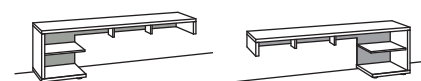

Bestell-Nr.:	S708- S709-
-0318 Eiche rustico hell/anthrazit matt	
5er Set LED-Beleuchtung	S790-0005
Trafo	S795-0000
Kabeldurchlass	S781-0000
Kabelblende	S096-0326
Kabelblende + TV-Halterung	S098-0326
IR-Repeater	S089-0026

Lowboard Andra-living

2 Schubkästen mit Vollauszügen
1 große Klappe +
1 großer Schubkasten (zweigeteilt)
Aufgebaut

B à 182 cm
H 55 cm
T 53 cm