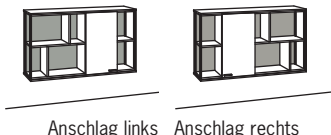

Lieferbare Ausführungen: (bitte ergänzen Sie die 5. - 8. Stelle der Bestell-Nr.)

Andra-living

0303 - Eiche rustico hell geölt, gebürstet, furniert

0318 - Eiche rustico hell geölt, gebürstet, furniert | Rückwände anthrazit matt

Hängetype Andra-living

1-türig
1 Holzboden, verstellbar
6 Fächer mit Rückwand
anthrazit matt
beide Seiten in Parsolglas grau
(ohne Front)
Belastbarkeit bis 30 kg
Aufgebaut

B à 122 cm
H 71 cm
T 33 cm

Anschlag links Anschlag rechts

Bestell-Nr.:	S726-	S727-
-0318 Eiche rustico hell/anthrazit matt		
6er Set LED-Beleuchtung	S790-0006	
Trafo	S795-0000	

Hängetype Andra-living

2-türig
2 Holzböden, verstellbar
Belastbarkeit bis 30 kg
Rückwand anthrazit matt
Aufgebaut

B à 122 cm
H 71 cm
T 33 cm