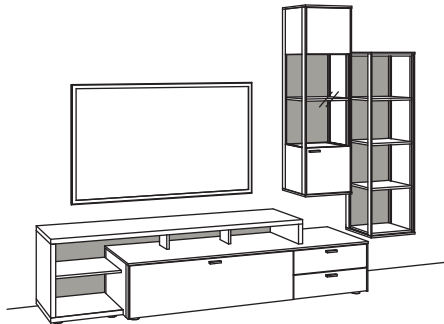

Kombination AD01-....

AD51-.... spiegelseitig zur Abbildung

B 285 cm
H 207 cm
T 53/43/33 cm

-0318 Eiche rustico hell/anthrazit matt

Kombination bestehend aus:

1x Medienkonsole Andra-living	S708-0318
1x Lowboard Andra-living	S701-0303
1x Hängetype Andra-living, rechts angeschlagen	S721-0318
1x Hängeregal Andra-living, offen	S722-0318

BELEUCHTUNGS-PAKET:

Komplette Beleuchtung inkl. Trafo, Verlängerung u. Funkdimmer **SWA1-0000**

BELEUCHTUNG für Einzelbestellungen:

1x 4er Set LED-Beleuchtung, Hängeregal	S790-0004
1x 5er Set LED-Beleuchtung, Medienkonsole	S790-0005
1x 2er Set LED-Beleuchtung, Hängetype	S790-0002
1x Trafo	S795-0000
1x Extra Verlängerung Andra-living	S796-0000
1x Funkdimmer-Set	S094-0026

Zusatz-ausstattung, wahlweise:

1x Kabeldurchlass, Lowboard	S781-0000
1x Kabelblende mit TV-Wandhalterung	S098-0326
1x Infrarot-Repeater	S089-0026