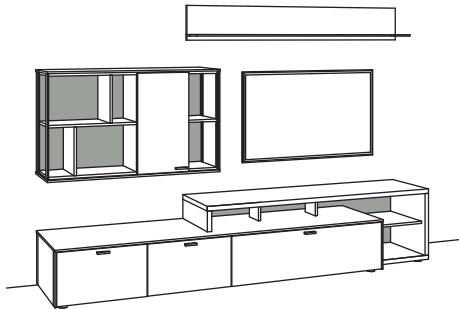

Kombination AD02-....

AD52-.... spiegelseitig zur Abbildung

B 290 cm
H 190 cm
T 53/43/33/20 cm

-0318 Eiche rustico hell/anthrazit matt

Kombination bestehend aus:

1x Lowboard Andra-living	S704-0303
1x Hängetype Andra-living, links angeschlagen	S726-0318
1x Medienkonsole Andra-living	S709-0318
1x Wand-Paneel Andra-living	S771-0300

BELEUCHTUNGS-PAKET:

Komplette Beleuchtung inkl. Trafo, Verlängerung u. Funkdimmer **SWA2-0000**

BELEUCHTUNG für Einzelbestellungen:

1x 6er Set LED-Beleuchtung, Hängetype	S790-0006
1x 5er Set LED-Beleuchtung, Medienkonsole	S790-0005
1x Ambiente Beleuchtung, Wand-Paneel	S794-0002
2x Trafo à	S795-0000
2x Extra Verlängerung Andra-living à	S796-0000
1x Funkdimmer-Set	S094-0026

Zusatz-ausstattung, wahlweise:

1x Kabeldurchlass, Lowboard	S781-0000
1x Kabelblende mit TV-Wandhalterung	S098-0326
1x Infrarot-Repeater	S089-0026