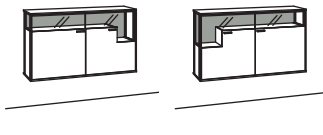

Bestell-Nr.:	S728-	S729-
-0318 Eiche rustico hell/anthrazit matt		
3er Set LED-Beleuchtung	S790-0003	
Trafo	S795-0000	

Hängetype Andra-living

1-türig
1 Holzboden, fest
Belastbarkeit bis 30 kg
Rückwand anthrazit matt
Aufgebaut

B à 39 cm
H 139 cm
T 33 cm