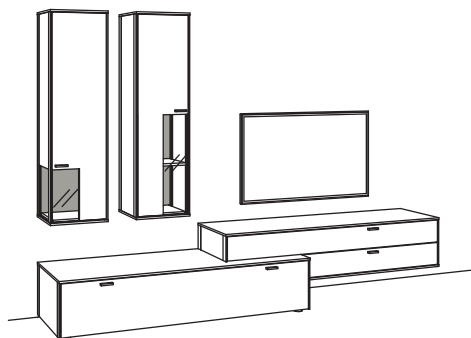

Zusatzausstattung, wahlweise:

1x Kabeldurchlass, Hängeaufsatz	S781-0000
1x Kabelblende mit TV-Wandhalterung	S098-0326
1x Infrarot-Repeater	S089-0026

Kombination AD13-....

AD63-.... spiegelseitig zur Abbildung