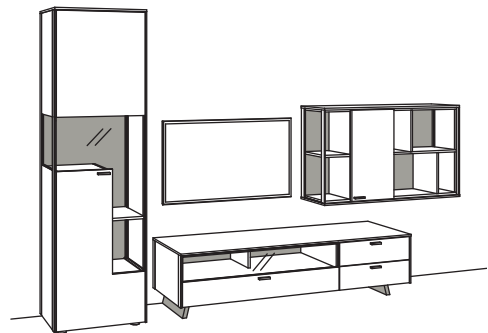

Kombination AD05-....

AD55-.... spiegelseitig zur Abbildung

B 325 cm
H 207 cm
T 53/43/33 cm

-0318 Eiche rustico hell/anthrazit matt

Kombination bestehend aus:

1x	Vitrine Andra-living, links angeschlagen	S760-0318
1x	Lowboard Andra-living	S703-0318
1x	Untergestell Andra-living, Lack	S780-1802
1x	Hängetype Andra-living, rechts angeschlagen	S727-0318

BELEUCHTUNGS-PAKET:

Komplette Beleuchtung inkl. Trafo, Verlängerung u. Funkdimmer **SWA5-0000**

BELEUCHTUNG für Einzelbestellungen:

1x	2er Set LED-Beleuchtung, Lowboard	S790-0002
1x	3er Set LED-Beleuchtung, Vitrine	S790-0003
1x	6er Set LED-Beleuchtung, Hängetype	S790-0006
1x	Untergestellbeleuchtung, Lowboard	S793-0002
2x	Trafo à	S795-0000
1x	Extra Verlängerung Andra-living	S796-0000
1x	Funkdimmer-Set	S094-0026

Zusatzausstattung, wahlweise:

1x	Kabeldurchlass, Lowboard	S781-0000
1x	Kabelblende mit TV-Wandhalterung	S098-0326
1x	Infrarot-Repeater	S089-0026