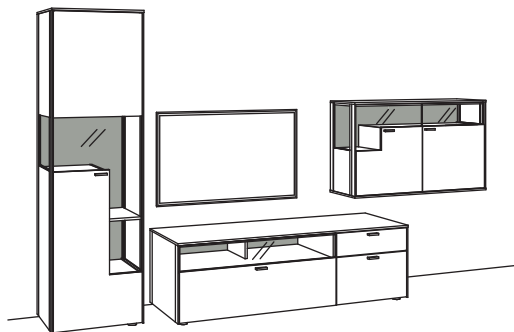

Kombination AD09-....

AD59-.... spiegelseitig zur Abbildung

B 353 cm
H 207 cm
T 53/43/33 cm

-0318 Eiche rustico hell/anthrazit matt

Kombination bestehend aus:

1x Vitrine Andra-living, links angeschlagen	S760-0318
1x Lowboard Andra-living	S713-0318
1x Hängetype Andra-living	S729-0318

BELEUCHTUNGS-PAKET:

Komplette Beleuchtung inkl. Trafo, Verlängerung u. Funkdimmer **SWA9-0000**

BELEUCHTUNG für Einzelbestellungen:

2x 3er Set LED-Beleuchtung, Vitrine/Hängetype à	S790-0003
1x 2er Set LED-Beleuchtung, Lowboard	S790-0002
1x Trafo	S795-0000
2x Extra Verlängerung Andra-living à	S796-0000
1x Funkdimmer-Set	S094-0026

Zusatzausstattung, wahlweise:

1x Kabeldurchlass, Lowboard	S781-0000
1x Untergestell anthrazit, Lowboard	S780-18..
1x Untergestellbeleuchtung Andra-living	S793-0002
1x Kabelblende mit TV-Wandhalterung	S098-0326
1x Infrarot-Repeater	S089-0026