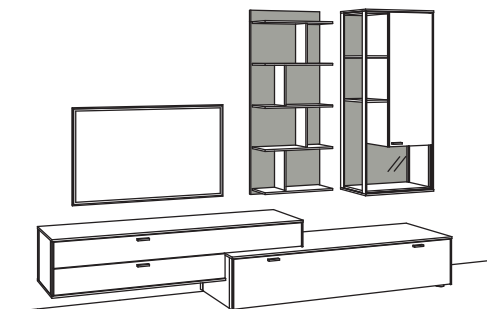

Kombination AD12-....

AD62-.... spiegelseitig zur Abbildung

B 303 cm
H 207 cm
T 53/43/33/24 cm

-0318 Eiche rustico hell/anthrazit matt

Kombination bestehend aus:

1x Hängeaufsatz Andra-living	S723-0303
1x Lowboard Andra-living	S718-0303
1x Paneel Andra-living	S787-0318
1x Hängetype Andra-living, rechts angeschlagen	S745-0318

BELEUCHTUNGS-PAKET:

Komplette Beleuchtung inkl. Trafo, Verlängerung u. Funkdimmer **SWB2-0000**

BELEUCHTUNG für Einzelbestellungen:

1x 8er Set LED-Beleuchtung, Paneel	S790-0008
1x 4er Set LED-Beleuchtung, Hängetype	S790-0004
1x Trafo	S795-0000
2x Extra Verlängerung Andra-living à	S796-0000
1x Funkdimmer-Set	S094-0026

Zusatzausstattung, wahlweise:

1x Kabeldurchlass, Hängeaufsatz	S781-0000
1x Kabelblende mit TV-Wandhalterung	S098-0326
1x Infrarot-Repeater	S089-0026