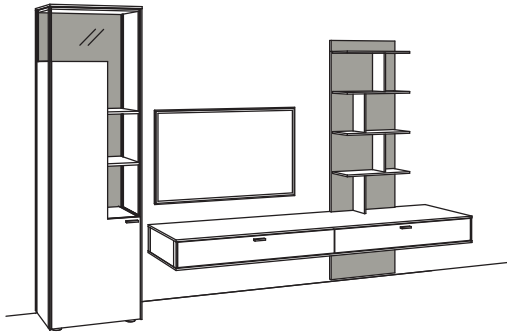

Kombination AD10-....

AD60-.... spiegelseitig zur Abbildung

B 323 cm
H 207 cm
T 53/43/24 cm

-0318 Eiche rustico hell/anthrazit matt

Kombination bestehend aus:

1x Vitrine Andra-living, links angeschlagen	S777-0318
1x Hängelowboard Andra-living	S691-0303
1x Paneel Andra-living	S789-0318

BELEUCHTUNGS-PAKET:

Komplette Beleuchtung inkl. Trafo, Verlängerung u. Funkdimmer **SWB0-0000**

BELEUCHTUNG für Einzelbestellungen:

1x 4er Set LED-Beleuchtung, Vitrine	S790-0004
1x 8er Set LED-Beleuchtung, Paneel	S790-0008
1x Trafo	S795-0000
2x Extra Verlängerung Andra-living à	S796-0000
1x Funkdimmer-Set	S094-0026

Zusatzausstattung, wahlweise:

1x Kabeldurchlass, Hängelowboard	S781-0000
1x Kabelblende mit TV-Wandhalterung	S098-0326
1x Infrarot-Repeater	S089-0026