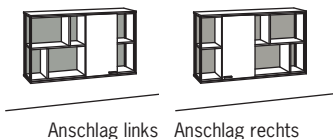

Lieferbare Ausführungen: (bitte ergänzen Sie die 5. - 8. Stelle der Bestell-Nr.)

Andra-living

0303 - Eiche rustico hell geölt, gebürstet, furniert

0318 - Eiche rustico hell geölt, gebürstet, furniert | Rückwände anthrazit matt

Hängetype Andra-living

1-türig
1 Holzboden, verstellbar
6 Fächer mit Rückwand
anthrazit matt
beide Seiten in Parsolglas grau
(ohne Front)
Belastbarkeit bis 30 kg
Aufgebaut

B à 122 cm
H 71 cm
T 33 cm

Ansschlag links   Anschlag rechts

Bestell-Nr.:	S726-	S727-
-0318 Eiche rustico hell/anthrazit matt		
6er Set LED-Beleuchtung	S790-0006	
Trafo	S795-0000	

Hängetype Andra-living

2-türig
2 Holzböden, verstellbar
Belastbarkeit bis 30 kg
Rückwand anthrazit matt
Aufgebaut

B à 122 cm
H 71 cm
T 33 cm