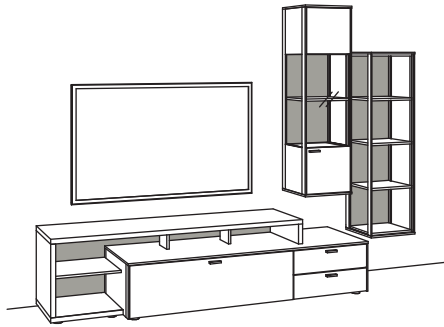

Kombination AD01-....

AD51-.... spiegelseitig zur Abbildung

B 285 cm
H 207 cm
T 53/43/33 cm

-0318 Eiche rustico hell/anthrazit matt

Kombination bestehend aus:

1x Medienkonsole Andra-living	S708-0318
1x Lowboard Andra-living	S701-0303
1x Hängetype Andra-living, rechts angeschlagen	S721-0318
1x Hängeregal Andra-living, offen	S722-0318

BELEUCHTUNGS-PAKET:

Komplette Beleuchtung inkl. Trafo, Verlängerung u. Funkdimmer **SWA1-0000**

BELEUCHTUNG für Einzelbestellungen:

1x 4er Set LED-Beleuchtung, Hängeregal	S790-0004
1x 5er Set LED-Beleuchtung, Medienkonsole	S790-0005
1x 2er Set LED-Beleuchtung, Hängetype	S790-0002
1x Trafo	S795-0000
1x Extra Verlängerung Andra-living	S796-0000
1x Funkdimmer-Set	S094-0026

Zusatz-ausstattung, wahlweise:

1x Kabeldurchlass, Lowboard	S781-0000
1x Kabelblende mit TV-Wandhalterung	S098-0326
1x Infrarot-Repeater	S089-0026