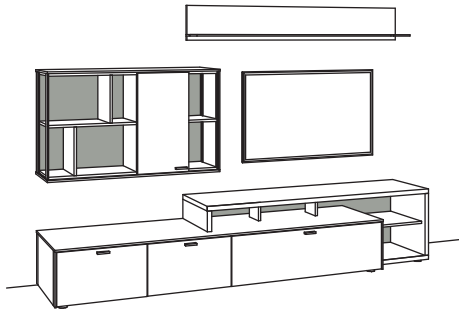

Zusatz-ausstattung, wahlweise:

1x Kabeldurchlass, Lowboard	S781-0000
1x Kabelblende mit TV-Wandhalterung	S098-0326
1x Infrarot-Repeater	S089-0026

Kombination AD02-....

AD52-.... spiegelseitig zur Abbildung