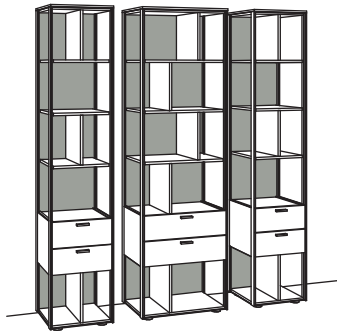

0318 - Eiche rustico hell geölt, gebürstet, furniert | Rückwände anthrazit matt

Kombination AD07-....

B 185 cm
H 207 cm
T 43 cm

-0318 Eiche rustico hell/anthrazit matt

Kombination bestehend aus:

1x Regal Andra-living, offen	S764-0318
1x Regal Andra-living, offen	S766-0318
1x Regal Andra-living, offen	S764-0318

BELEUCHTUNGS-PAKET:

Komplette Beleuchtung inkl. Trafo, Verlängerung u. Funkdimmer **SWA7-0000**

BELEUCHTUNG für Einzelbestellungen:

2x 8er Set LED-Beleuchtung, Regal à	S790-0008
1x 10er Set LED-Beleuchtung, Regal	S790-0010
3x Trafo à	S795-0000
1x Funkdimmer-Set	S094-0026