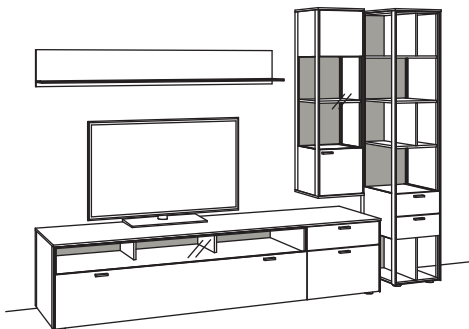

Zusatz-ausstattung, wahlweise:

1x Kabeldurchlass, Lowboard	S781-0000
1x Kabelblende mit TV-Wandhalterung	S098-0326
1x Infrarot-Repeater	S089-0026

Kombination AD03-....

AD53-.... spiegelseitig zur Abbildung