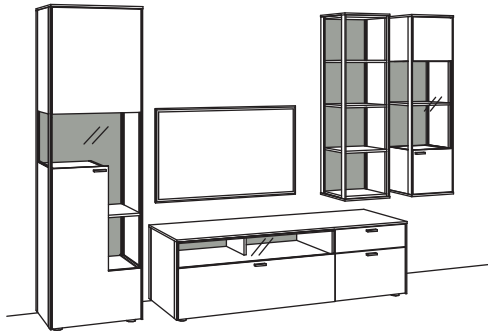

Kombination AD04-....

AD54-.... spiegelseitig zur Abbildung

B 323 cm
H 207 cm
T 53/43/33 cm

-0318 Eiche rustico hell/anthrazit matt

Kombination bestehend aus:

1x	Vitrine Andra-living, links angeschlagen	S760-0318
1x	Lowboard Andra-living	S713-0318
1x	Hängeregal Andra-living, offen	S722-0318
1x	Hängetype Andra-living, rechts angeschlagen	S721-0318

BELEUCHTUNGS-PAKET:

Komplette Beleuchtung inkl. Trafo, Verlängerung u. Funkdimmer **SWA4-0000**

BELEUCHTUNG für Einzelbestellungen:

2x	2er Set LED-Beleuchtung, Lowboard/Hängetype à	S790-0002
1x	3er Set LED-Beleuchtung, Vitrine	S790-0003
1x	4er Set LED-Beleuchtung, Hängeregal	S790-0004
1x	Trafo	S795-0000
2x	Extra Verlängerung Andra-living à	S796-0000
1x	Funkdimmer-Set	S094-0026

Zusatzausstattung, wahlweise:

1x	Kabeldurchlass, Lowboard	S781-0000
1x	Untergestell anthrazit, Lowboard	S780-18..
1x	Untergestellbeleuchtung Andra-living	S793-0002
1x	Kabelblende mit TV-Wandhalterung	S098-0326
1x	Infrarot-Repeater	S089-0026