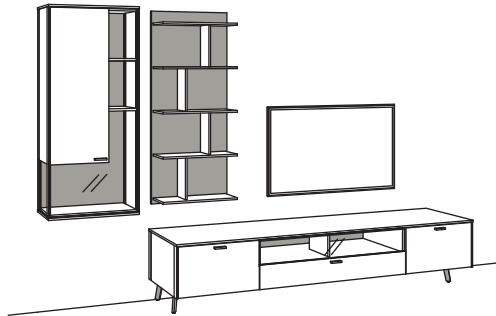

Kombination AD11-....

AD61-.... spiegelseitig zur Abbildung

B 323 cm
H 207 cm
T 53/33/24 cm

-0318 Eiche rustico hell/anthrazit matt

Kombination bestehend aus:

1x Hängetype Andra-living, links angeschlagen	S744-0318
1x Lowboard Andra-living	S719-0318
1x Untergestell Andra-living, Metall	S780-1813
1x Paneel Andra-living	S787-0318

BELEUCHTUNGS-PAKET:

Komplette Beleuchtung inkl. Trafo, Verlängerung u. Funkdimmer **SWB1-0000**

BELEUCHTUNG für Einzelbestellungen:

1x 4er Set LED-Beleuchtung, Hängetype	S790-0004
1x 8er Set LED-Beleuchtung, Paneel	S790-0008
1x 2er Set LED-Beleuchtung, Lowboard	S790-0002
1x Untergestellbeleuchtung, Lowboard	S793-0003
2x Trafo à	S795-0000
2x Extra Verlängerung Andra-living à	S796-0000
1x Funkdimmer-Set	S094-0026

Zusatzausstattung, wahlweise:

1x Kabeldurchlass, Lowboard	S781-0000
1x Kabelblende mit TV-Wandhalterung	S098-0326
1x Infrarot-Repeater	S089-0026