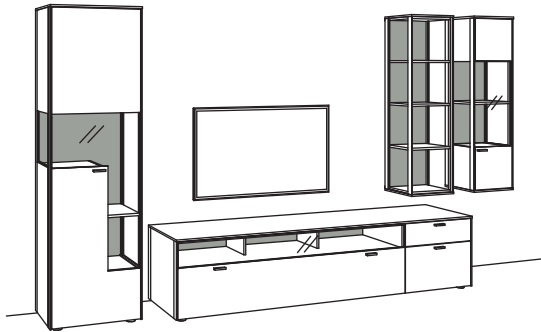

Kombination AD08-....

AD58-.... spiegelseitig zur Abbildung

B 383 cm
H 207 cm
T 53/43/33 cm

-0318 Eiche rustico hell/anthrazit matt

Kombination bestehend aus:

1x Vitrine Andra-living, links angeschlagen	S760-0318
1x Lowboard Andra-living	S717-0318
1x Hängeregal Andra-living, offen	S722-0318
1x Hängetype Andra-living, rechts angeschlagen	S721-0318