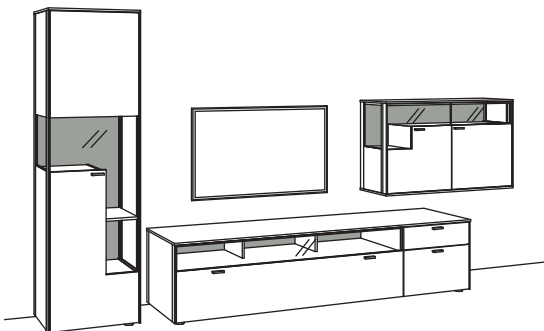

Zusatzausstattung, wahlweise:

1x	Kabeldurchlass, Lowboard	S781-0000
1x	Kabelblende mit TV-Wandhalterung	S098-0326
1x	Infrarot-Repeater	S089-0026

Kombination AD06-....

AD56-.... spiegelseitig zur Abbildung