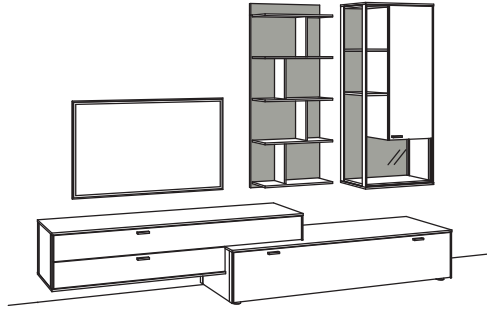

**Kombination AD12-....**

**AD62-....** spiegelseitig zur Abbildung ()

B 303 cm  
H 207 cm  
T 53/43/33/24 cm

-0318 Eiche rustico hell/anthrazit matt

Kombination bestehend aus:

1x Hängeaufsatz	S723-0303
1x Lowboard	S718-0303
1x Paneel	S787-0318
1x Hängetype , rechts angeschlagen	S745-0318