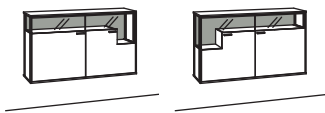

Bestell-Nr.:	S728-	S729-
-0318 Eiche rustico hell/anthrazit matt		
3er Set LED-Beleuchtung	S790-0003	
Trafo	S795-0000	

Hängetype Andra-living

1-türig
1 Holzboden, fest
Belastbarkeit bis 30 kg
Rückwand anthrazit matt
Aufgebaut

B à 39 cm
H 139 cm
T 33 cm