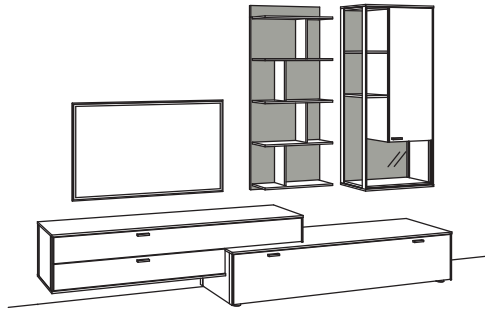

Lieferbare Ausführungen: (bitte ergänzen Sie die 5. - 8. Stelle der Bestell-Nr.)

0318 - Eiche rustico hell geölt, gebürstet, furniert | Rückwände anthrazit matt

Kombination AD12-....

AD62-.... spiegelseitig zur Abbildung ()

B 303 cm
H 207 cm
T 53/43/33/24 cm

-0318 Eiche rustico hell/anthrazit matt

Kombination bestehend aus:

1x Hängeaufsatz	S723-0303
1x Lowboard	S718-0303
1x Paneel	S787-0318
1x Hängetype , rechts angeschlagen	S745-0318

BELEUCHTUNGS-PAKET:

Komplette Beleuchtung inkl. Trafo, Verlängerung u. Funkdimmer **SWB2-0000**

BELEUCHTUNG für Einzelbestellungen:

1x 8er Set LED-Beleuchtung, Paneel	S790-0008
1x 4er Set LED-Beleuchtung, Hängetype	S790-0004
1x Touchschalter dimmbar inkl. Trafo	S795-0000
2x Extra Verlängerung	S796-0000
1x Funkdimmer-Set	S094-0026

Zusatzausstattung, wahlweise:

1x Kabeldurchlass, Hängeaufsatz	S781-0000