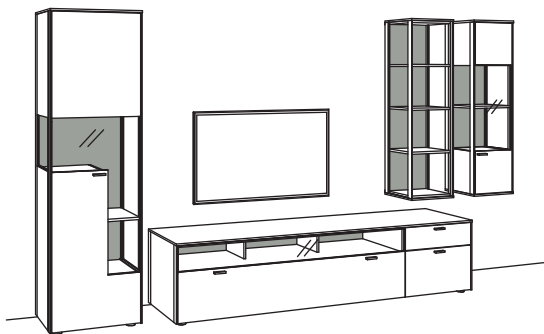

Kombination AD08-....

AD58-.... spiegelseitig zur Abbildung ()

B 383 cm
H 207 cm
T 53/43/33 cm

-0318 Eiche rustico hell/anthrazit matt

Kombination bestehend aus:

1x Vitrine , links angeschlagen	S760-0318
1x Lowboard	S717-0318
1x Hängeregal , offen	S722-0318
1x Hängetype , rechts angeschlagen	S721-0318

BELEUCHTUNGS-PAKET:

Komplette Beleuchtung inkl. Trafo, Verlängerung u. Funkdimmer **SWA8-0000**

BELEUCHTUNG für Einzelbestellungen:

2x 3er Set LED-Beleuchtung, Vitrine/Lowboard	S790-0003
1x 4er Set LED-Beleuchtung, Hängeregal	S790-0004
1x 2er Set LED-Beleuchtung, Hängetype	S790-0002
2x Touchschalter dimmbar inkl. Trafo	S795-0000
2x Extra Verlängerung	S796-0000
1x Funkdimmer-Set	S094-0026

Zusatzausstattung, wahlweise:

1x Kabeldurchlass, Lowboard	S781-0000
1x Untergestell anthrazit, Lowboard	S780-18.. s. S. 52
1x Untergestellbeleuchtung	S793-0003