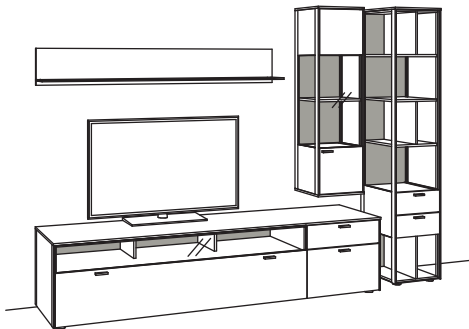

**Zusatz-ausstattung, wahlweise:**

1x Kabeldurchlass, Lowboard	S781-0000
-----------------------------	-----------

**Kombination AD03-....**

**AD53-....** spiegelseitig zur Abbildung ()

B 305 cm  
H 207 cm  
T 53/43/33/20 cm