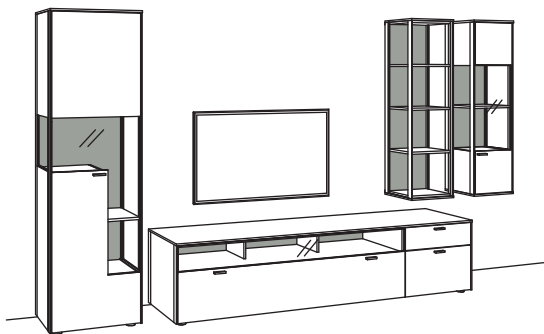

AD58-.... spiegelseitig zur Abbildung ()

B 383 cm
H 207 cm
T 53/43/33 cm

-0318 Eiche rustico hell/anthrazit matt

Kombination bestehend aus:

1x Vitrine , links angeschlagen	S760-0318
1x Lowboard	S717-0318
1x Hängeregal , offen	S722-0318
1x Hängetype , rechts angeschlagen	S721-0318