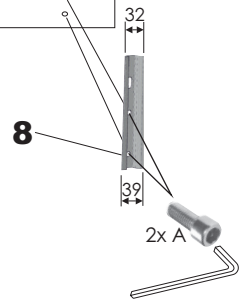

- (PL) 7 box = KT = 8 Uchwyt (2x)
- (SK) 7 = box, KT = 8 Holder (2x)
- (CZ) 7 = box, KT = 8 Holder (2x)
- (H) 7 = box, KT = 8 tartó (2x)
- (SLO) 7 = polje, KT = 8 Holder (2x)

2 von 4

Variante I
90-120

Variante II
90-120

1 Variante I 90-120

2 Variante II 90-120

MAL 9322-03
 Box 7000
 90-200

Variante I

140-200

Variante II

140-200

1 Variante I

140-200

3 von 4

A  4x M8x25	B  1x	C  1x
---	---	---

D  4x 4x25		
--	---	--

A  4x M8x40	B  4x ø20x9,5	C  1x
---	---	---

D  4x 4x25	E  1x	
--	---	---

MAL 9322-03

Box 7000