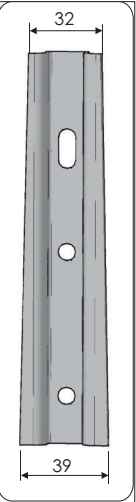

- (D) **Montageanleitung** (schematische Darstellung)
- (GB) **Assembly instructions** (schematic representation)
- (SE) **Monteringsanvisningar** (schematisk framställning)
- (DK) **Samle vejledning** (Skematisk repræsentation)
- (HR) **Upute za montažu** (shematski prikaz)

- (PL) 7 box = KT = 8 Uchwyt (2x)
- (SK) 7 = box, KT = 8 Holder (2x)
- (CZ) 7 = box, KT = 8 Holder (2x)
- (H) 7 = box, KT = 8 tartó (2x)
- (SLO) 7 = polje, KT = 8 Holder (2x)

2 von 4

Variante I
90-120

Variante II
90-120

1 Variante I 90-120

2 Variante II 90-120

MAL 9322-03
 Box 7000
 90-200

Variante I

140-200

Variante II

140-200

1 Variante I

140-200

3 von 4

A  4x M8x25	B  1x	C  1x
---	---	---

D  4x 4x25		
--	---	--

A  4x M8x40	B  4x ø20x9,5	C  1x
---	---	---

D  4x 4x25	E  1x	
--	---	---

MAL 9322-03

Box 7000