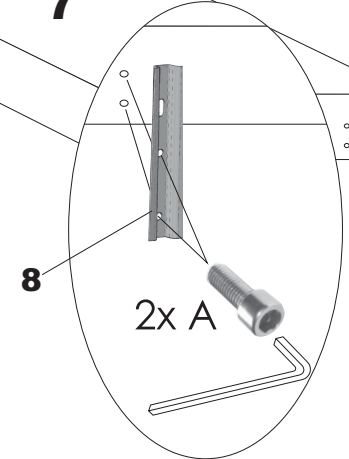

- (PL) 7 box = KT = 8 Uchwyt (2x)
- (SK) 7 = box, KT = 8 Holder (2x)
- (CZ) 7 = box, KT = 8 Holder (2x)
- (H) 7 = box, KT = 8 tartó (2x)
- (SLO) 7 = polje, KT = 8 Holder (2x)

2 von 4

Variante I
90-120

Variante II
90-120

1 Variante I 90-120

2 Variante II 90-120

MAL 9322-03
 Box 7000
 90-200

Variante I

140-200

Variante II

140-200

1 Variante I

140-200

3 von 4

A  4x M8x25	B  1x	C  1x
---	---	---

D  4x 4x25		
--	---	--

A  4x M8x40	B  4x ø20x9,5	C  1x
---	---	---

D  4x 4x25	E  1x	
--	---	---

MAL 9322-03

Box 7000