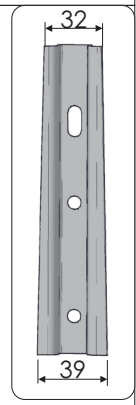

Services, Dienst, tjänsten, tjenesten, usluga, serwis, služba, szolgáltatás, storitev:

0 10 20 30 40 50 60 70 80 90 100 110 120 130 140 150 160 170 180 190 200

BG 90-120 S. 2
 BG 140-200 S. 3 - 5

- (D) 7 = Box, 8 = KT-Halter (2x)
- (GB) 7 = box, KT = 8 Holder (2x)
- (SE) 7 = box, KT = 8 Holder (2x)
- (DK) 7 = box, KT = 8 Holder (2x)
- (HR) 7 = kutija, KT = 8 Holder (2x)

- (PL) 7 box = KT = 8 Uchwyt (2x)
- (SK) 7 = box, KT = 8 Holder (2x)
- (CZ) 7 = box, KT = 8 Holder (2x)
- (H) 7 = box, KT = 8 tartó (2x)
- (SLO) 7 = polje, KT = 8 Holder (2x)

2 von 4

Variante I
90-120

Variante II
90-120

1 Variante I 90-120

2 Variante II 90-120

MAL 9322-03
 Box 7000
 90-200

Variante I

140-200

Variante II

140-200

1 Variante I

140-200

3 von 4

A  4x M8x25	B  1x	C  1x
---	---	---

D  4x 4x25		
--	---	--

A  4x M8x40	B  4x ø20x9,5	C  1x
---	---	---

D  4x 4x25	E  1x	
--	---	---

MAL 9322-03

Box 7000