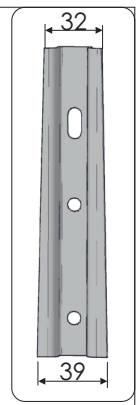

Services, Dienst, tjänsten, tjenesten, usluga, serwis, služba, szolgáltatás, storitev:

0 10 20 30 40 50 60 70 80 90 100 110 120 130 140 150 160 170 180 190 200

BG 90-120 S. 2
 BG 140-200 S. 3 - 5

- (D) 7 = Box, 8 = KT-Halter (2x)
- (GB) 7 = box, KT = 8 Holder (2x)
- (SE) 7 = box, KT = 8 Holder (2x)
- (DK) 7 = box, KT = 8 Holder (2x)
- (HR) 7 = kutija, KT = 8 Holder (2x)

- (PL) 7 box = KT = 8 Uchwyt (2x)
- (SK) 7 = box, KT = 8 Holder (2x)
- (CZ) 7 = box, KT = 8 Holder (2x)
- (H) 7 = box, KT = 8 tartó (2x)
- (SLO) 7 = polje, KT = 8 Holder (2x)

2 von 4

Variante I
90-120

Variante II
90-120

1 Variante I 90-120

2 Variante II 90-120

MAL 9322-03
 Box 7000
 90-200

Variante I

140-200

Variante II

140-200

1 Variante I

140-200

3 von 4

A  4x M8x25	B  1x	C  1x
---	---	---

D  4x 4x25		
--	---	--

A  4x M8x40	B  4x ø20x9,5	C  1x
---	---	---

D  4x 4x25	E  1x	
--	---	---

MAL 9322-03

Box 7000