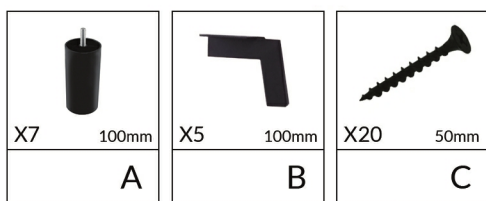

PG-LE-03 Ecksofa

- | | | | |
|----|-----------------------------|----|---------------------------|
| DE | Montageanleitung | IT | Istruzioni di montaggio |
| PL | Instrukcja montażu | FR | Notice de montage |
| NL | Handleiding voor de montage | RO | Instructiuni de asamblare |
| GB | Assembly instructions | SK | Montážny návod |
| TR | Montaj talimatı | CZ | Montážní návod |
| RU | Инструкция по монтажу | HU | Szerelési útmutató |