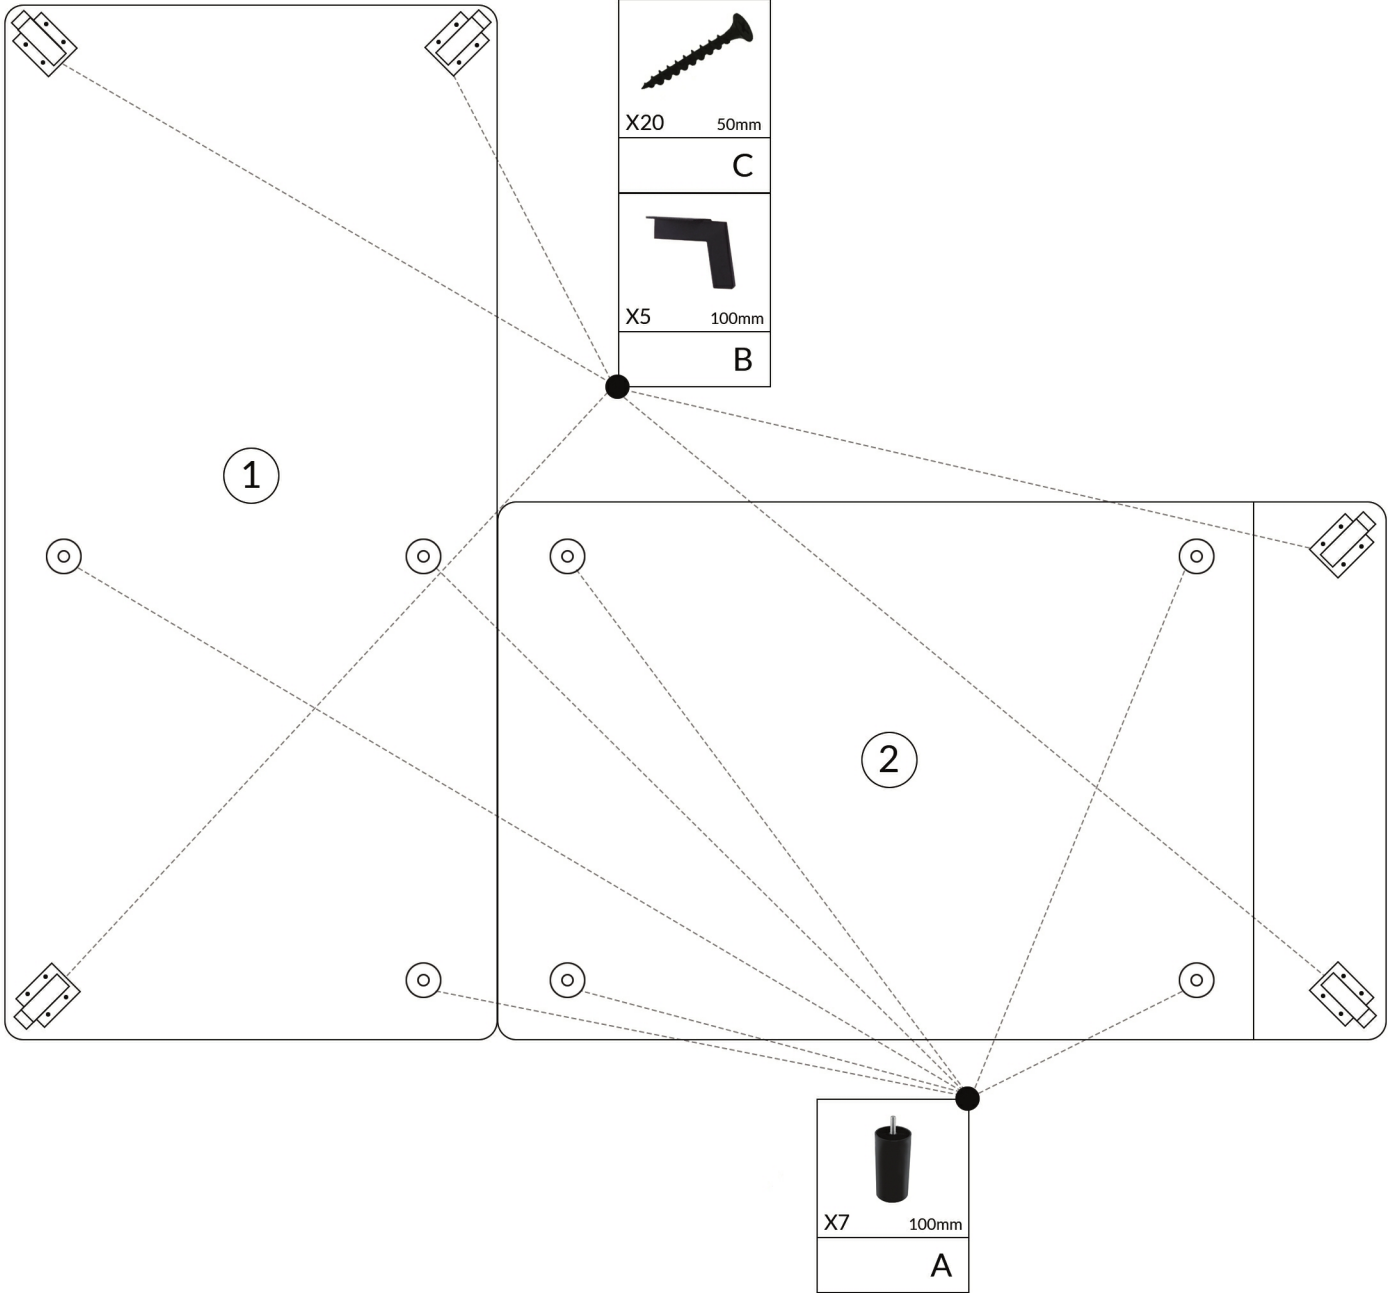

PG-LE-03 Ecksofa

- | | | | |
|----|-----------------------------|----|---------------------------|
| DE | Montageanleitung | IT | Istruzioni di montaggio |
| PL | Instrukcja montażu | FR | Notice de montage |
| NL | Handleiding voor de montage | RO | Instructiuni de asamblare |
| GB | Assembly instructions | SK | Montážny návod |
| TR | Montaj talimatı | CZ | Montážní návod |
| RU | Инструкция по монтажу | HU | Szerelési útmutató |

PG-LE-03 Ecksofa

1

PG-LE-03 Ecksofa

2

3

PG-LE-03 **Ecksofa**

4

5