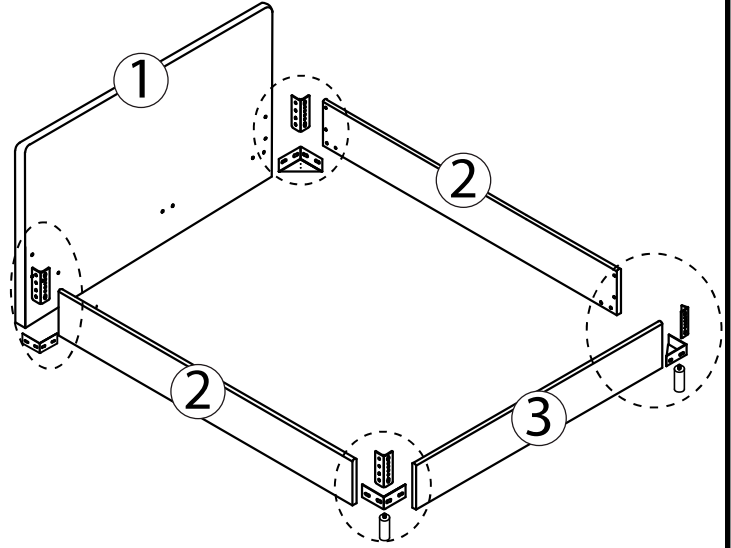

Meise Möbel GmbH & KG Klosterbauerschafter Straße 27 D-32278 Kirchlengern		LIFT UP						90 100 120 140 cm	
A-86	B-86	C-86	D-86	E-86	F-86	G-86	H-86	I-86	
2	4	4	24	16	2	2	8	-	
 M8 60*H170			 M6*30				 M6*70	-	
QL-86	RL-86	SL-86	TL-86	UL-86	VL-86	WL-86	XL-86	YL-86	
4	2	2	-	2	4	1	-	-	
 50*H35	 M8*120	 M8*70	-			 5	-	-	

Meise Möbel GmbH & KG Klosterbauerschafter Straße 27 D-32278 Kirchlengern		LIFT UP						160 cm 180 cm 200 cm	
A-86	B-86	C-86	D-86	E-86	F-86	G-86	H-86	I-86	
2	4	4	24	16	2	2	8	-	
 M8 60*H170			 M6*30				 M6*70	-	
QL-86	RL-86	SL-86	TL-86	UL-86	VL-86	WL-86	XL-86	YL-86	
4	2	2	4	6	4	1	-	-	
 50*H35	 M8*120	 M8*70	 M8 50*H177			 5	-	-	
		 45 min		 ≤ 110 KG < 110 KG					

LIFT UP

90 | 100 | 120 | 140 cm
160 | 180 | 200 cm

1

2

7.

meise.lift
+
meise.motion

meise.möbel®

Gebrauchsanweisung