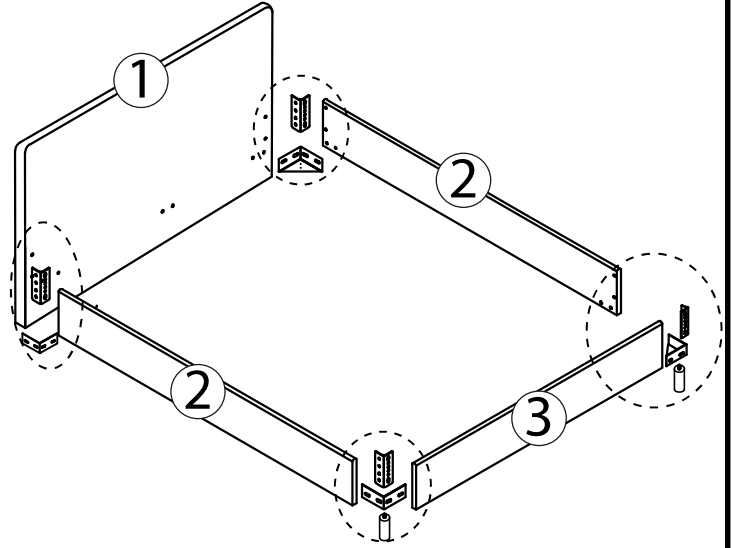

Meise Möbel GmbH & KG Klosterbauerschafter Straße 27 D-32278 Kirchlengern		LIFT UP						160 cm 180 cm 200 cm	
A-86	B-86	C-86	D-86	E-86	F-86	G-86	H-86	I-86	
2	4	4	24	16	2	2	8	-	
 M8 60*H170			 M6*30				 M6*70	-	
QL-86	RL-86	SL-86	TL-86	UL-86	VL-86	WL-86	XL-86	YL-86	
4	2	2	4	6	4	1	-	-	
 50*H35	 M8*120	 M8*70	 M8 50*H177			 5	-	-	
		 45 min		 ≤ 110 KG < 110 KG					

LIFT UP

90 | 100 | 120 | 140 cm
160 | 180 | 200 cm

1

2

7.

meise.lift
+
meise.motion

meise.möbel®

Gebrauchsanweisung