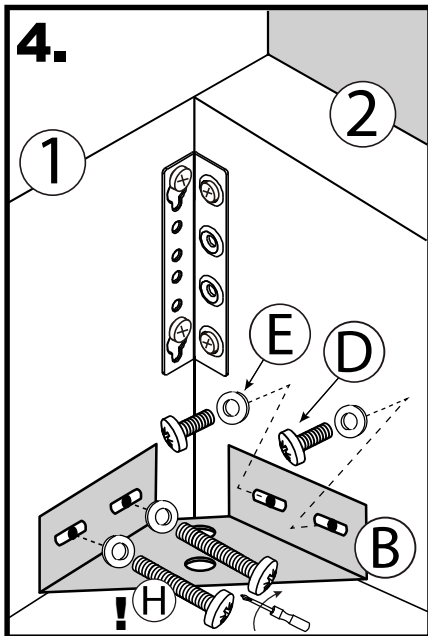

Meise Möbel GmbH & KG Klosterbauerschafter Straße 27 D-32278 Kirchlengern		LIFT UP						160 cm 180 cm 200 cm	
A-86	B-86	C-86	D-86	E-86	F-86	G-86	H-86	I-86	
2	4	4	24	16	2	2	8	-	
 M8 60*H170			 M6*30				 M6*70	-	
QL-86	RL-86	SL-86	TL-86	UL-86	VL-86	WL-86	XL-86	YL-86	
4	2	2	4	6	4	1	-	-	
 50*H35	 M8*120	 M8*70	 M8 50*H177			 5	-	-	
		 45 min		 ≤ 110 KG < 110 KG					

LIFT UP

90 | 100 | 120 | 140 cm
160 | 180 | 200 cm

1

2

7.

meise.lift
+
meise.motion

meise.möbel®

Gebrauchsanweisung