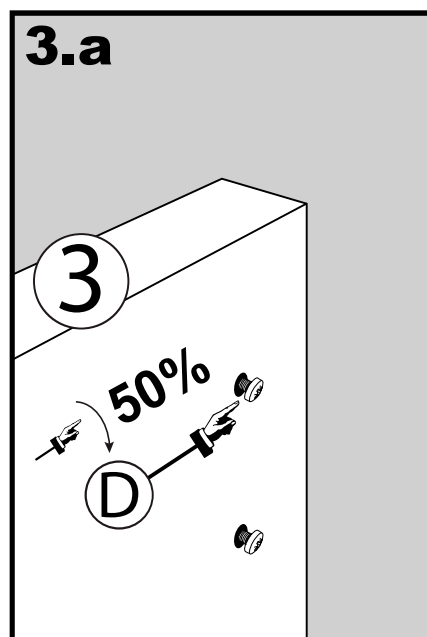

Meise Möbel GmbH & KG Klosterbauerschafter Straße 27 D-32278 Kirchlengern		LIFT UP						90 100 120 140 cm	
A-86	B-86	C-86	D-86	E-86	F-86	G-86	H-86	I-86	
2	4	4	24	16	2	2	8	-	
 M8 60*H170			 M6*30				 M6*70	-	
QL-86	RL-86	SL-86	TL-86	UL-86	VL-86	WL-86	XL-86	YL-86	
4	2	2	-	2	4	1	-	-	
 50*H35	 M8*120	 M8*70	-			 5	-	-	

Meise Möbel GmbH & KG Klosterbauerschafter Straße 27 D-32278 Kirchlengern		LIFT UP						160 cm 180 cm 200 cm	
A-86	B-86	C-86	D-86	E-86	F-86	G-86	H-86	I-86	
2	4	4	24	16	2	2	8	-	
 M8 60*H170			 M6*30				 M6*70	-	
QL-86	RL-86	SL-86	TL-86	UL-86	VL-86	WL-86	XL-86	YL-86	
4	2	2	4	6	4	1	-	-	
 50*H35	 M8*120	 M8*70	 M8 50*H177			 5	-	-	
		 45 min		 ≤ 110 KG < 110 KG					

LIFT UP

90 | 100 | 120 | 140 cm
160 | 180 | 200 cm

1

2

7.

meise.lift
+
meise.motion

meise.möbel®

Gebrauchsanweisung