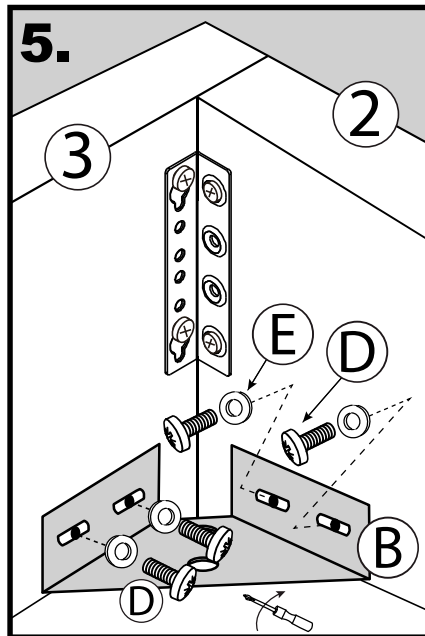

Meise Möbel GmbH & KG Klosterbauerschafter Straße 27 D-32278 Kirchlengern		LIFT UP						160 cm 180 cm 200 cm	
A-86	B-86	C-86	D-86	E-86	F-86	G-86	H-86	I-86	
2	4	4	24	16	2	2	8	-	
 M8 60*H170			 M6*30				 M6*70	-	
QL-86	RL-86	SL-86	TL-86	UL-86	VL-86	WL-86	XL-86	YL-86	
4	2	2	4	6	4	1	-	-	
 50*H35	 M8*120	 M8*70	 M8 50*H177			 5	-	-	
		 45 min		 ≤ 110 KG < 110 KG					

LIFT UP

90 | 100 | 120 | 140 cm
160 | 180 | 200 cm

1

2

7.

meise.lift
+
meise.motion

meise.möbel®

Gebrauchsanweisung