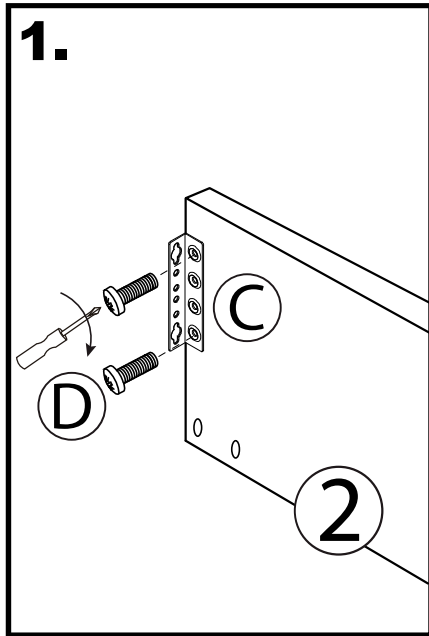

LIFT UP

90 | 100 | 120 | 140 cm
160 | 180 | 200 cm

1