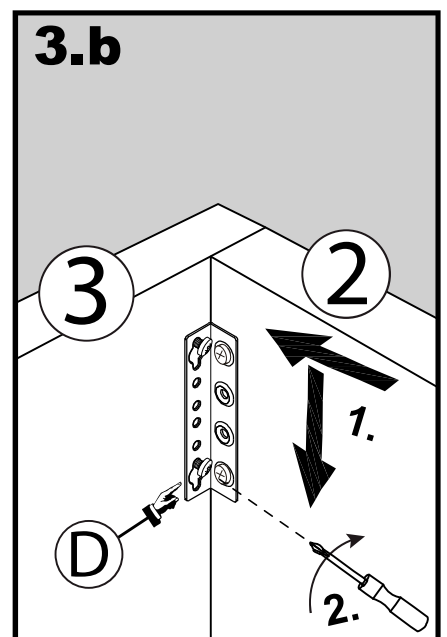

LIFT UP

90 | 100 | 120 | 140 cm
160 | 180 | 200 cm

1