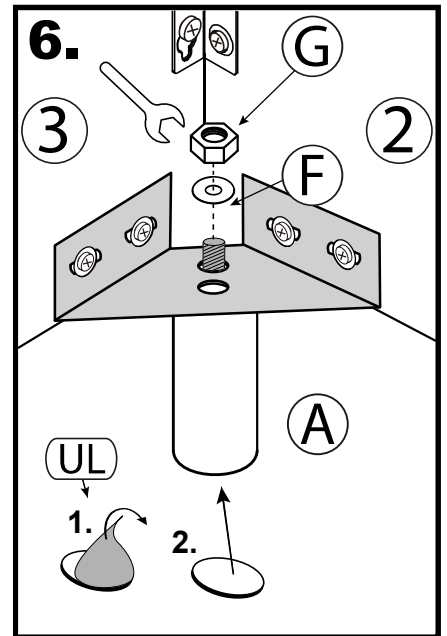

Meise Möbel GmbH & KG Klosterbauerschafter Straße 27 D-32278 Kirchlengern		LIFT UP						160 cm 180 cm 200 cm	
A-86	B-86	C-86	D-86	E-86	F-86	G-86	H-86	I-86	
2	4	4	24	16	2	2	8	-	
 M8 60*H170			 M6*30				 M6*70	-	
QL-86	RL-86	SL-86	TL-86	UL-86	VL-86	WL-86	XL-86	YL-86	
4	2	2	4	6	4	1	-	-	
 50*H35	 M8*120	 M8*70	 M8 50*H177			 5	-	-	
		 45 min		 ≤ 110 KG < 110 KG					

LIFT UP

90 | 100 | 120 | 140 cm
160 | 180 | 200 cm

1

2

7.

meise.lift
+
meise.motion

meise.möbel®

Gebrauchsanweisung