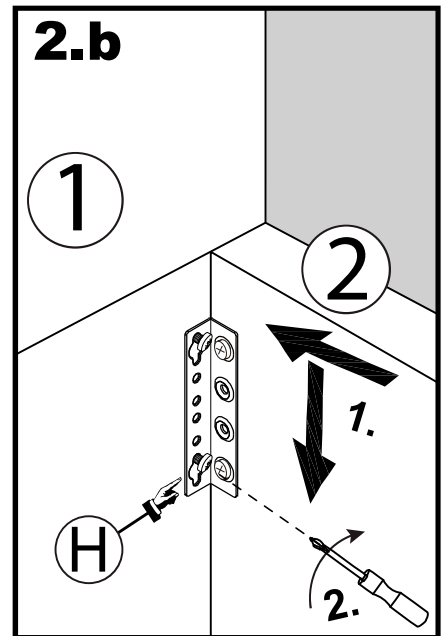

LIFT UP

90 | 100 | 120 | 140 cm
160 | 180 | 200 cm

1