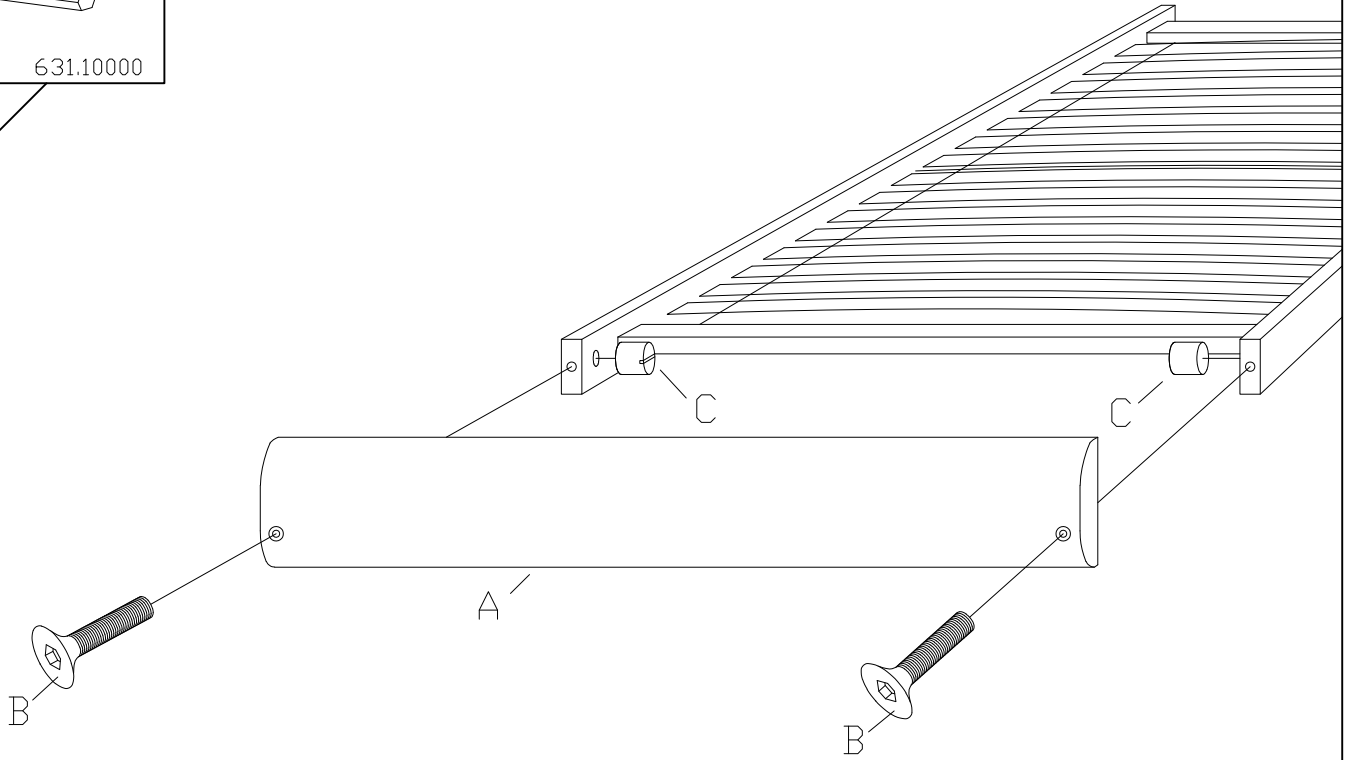

M8x 40

631.877

Z x1

631.10000

1.

2.

Lido Oberbett

A x2