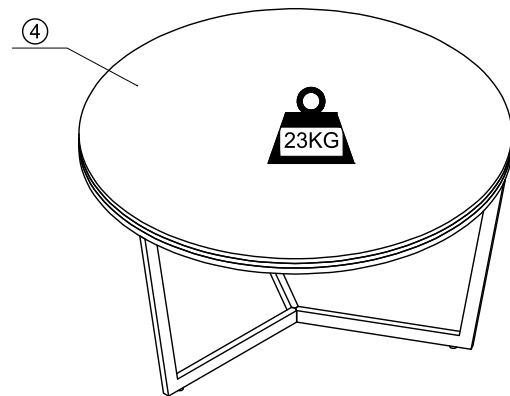

Modell: Harper-living 1

83-A33-18-Q

Ø900x450H (mm)

		 ① x 1	 ② x 3	 ③ x 1	 ④ x 1	 M6*12 ⑤ x 9	 M8*12 ⑥ x 3
 ⑦ x 3	 ⑧ x 3	 M6 ⑨ x 1	 M4 ⑩ x 1				

Modell : Harper-living 2

83-A34-25-Q

Ø700x380H (mm)

		 ① x 1	 ② x 3	 ③ x 1	 ④ x 1	 M6*12 ⑤ x 9	 M8*12 ⑥ x 3
 ⑦ x 3	 ⑧ x 3	 M6 ⑨ x 1	 M4 ⑩ x 1	