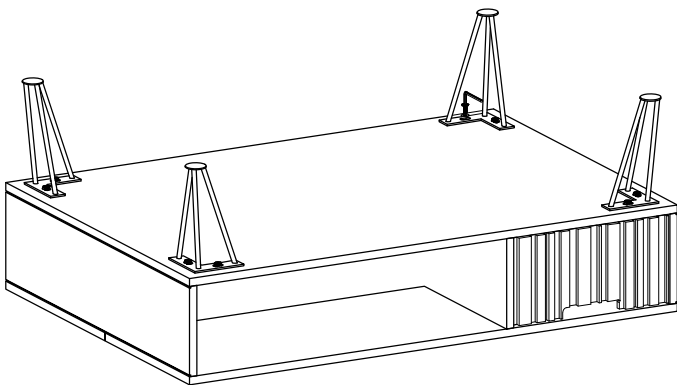

ASSEMBLY INSTRUCTIONS

Ref.No. 66973

Kit Contents:-

1.Allen Bolt - 8 pcs.

2.Washer - 8 pcs.

3.Allen key - 1 pc.

Ø6x16mm

①

②

③

④