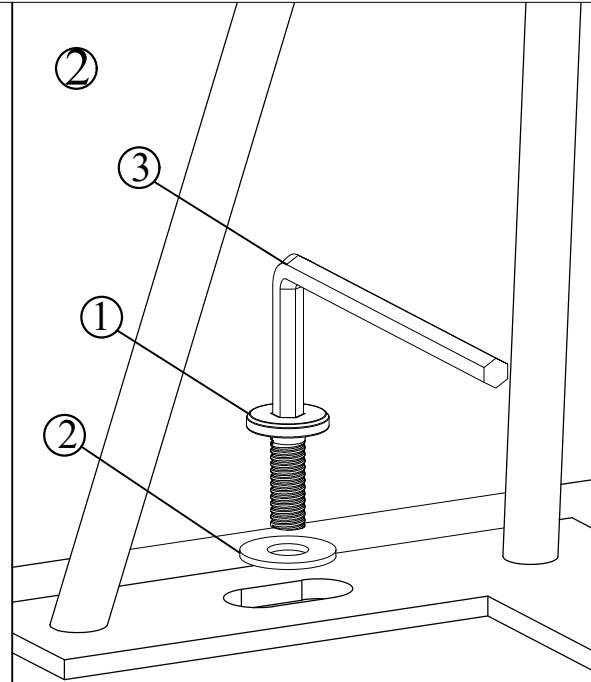

ASSEMBLY INSTRUCTIONS

Ref.No. 66973

Kit Contents:-

1.Allen Bolt - 8 pcs.

2.Washer - 8 pcs.

3.Allen key - 1 pc.

Ø6x16mm

①

②

③

④