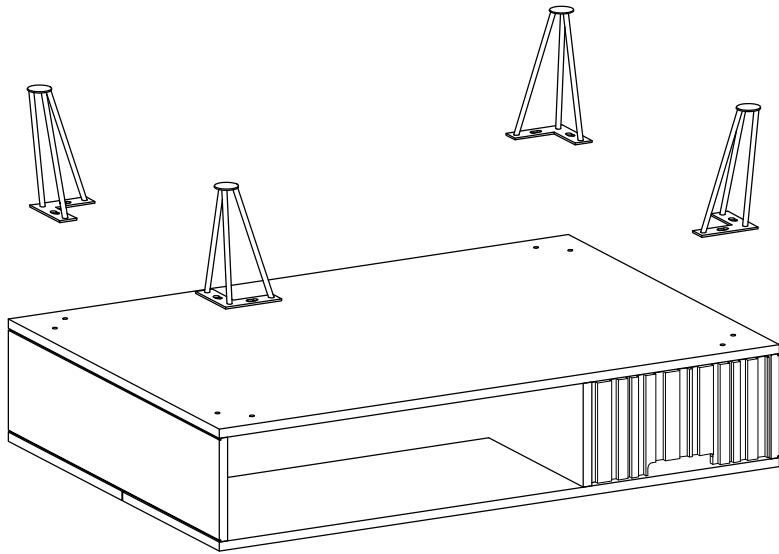

ASSEMBLY INSTRUCTIONS

Ref.No. 66973

Kit Contents:-

1.Allen Bolt - 8 pcs.

2.Washer - 8 pcs.

3.Allen key - 1 pc.

Ø6x16mm

①