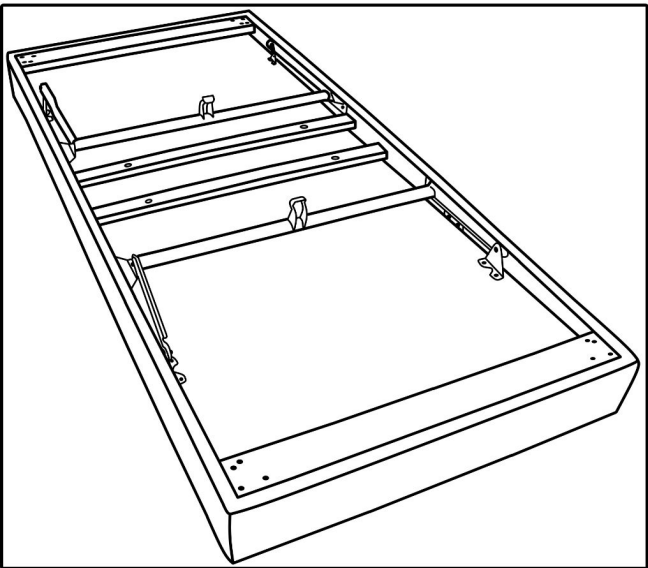

Montage Anleitung

Fentissimo Topmotion EL Slim

<p>20 Stück</p>  <p>6x25 A</p>	<p>8 Stück</p>  <p>6x25 B</p>	<p>8 Stück</p>  <p>6x50 C</p>	<p>4 Stück</p>  <p>8x35 D</p>	<p>12 Stück</p>  <p>5x20 E</p>
<p>1 Stück</p>  <p>F</p>	<p>4 Stück</p>  <p>G</p>	<p>2 Stück</p>  <p>H</p>	<p>2 Stück</p>  <p>I</p>	<p>2 Stück</p>  <p>J</p>

**Nehmen Sie die
Schrauben raus, und
entfernen Sie die Lamellen**

Kopfteil

Kopfteil

Fußteil

Kopfteil

Fußteil