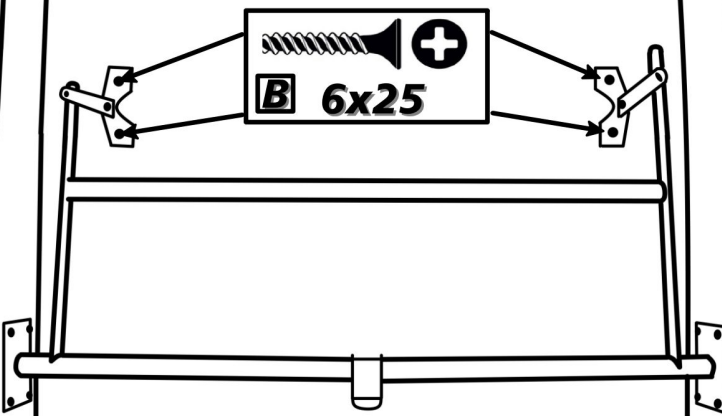

Montage Anleitung

Fentissimo Topmotion EL Slim

<p>20 Stück</p>  <p>6x25 A</p>	<p>8 Stück</p>  <p>6x25 B</p>	<p>8 Stück</p>  <p>6x50 C</p>	<p>4 Stück</p>  <p>8x35 D</p>	<p>12 Stück</p>  <p>5x20 E</p>
<p>1 Stück</p>  <p>F</p>	<p>4 Stück</p>  <p>G</p>	<p>2 Stück</p>  <p>H</p>	<p>2 Stück</p>  <p>I</p>	<p>2 Stück</p>  <p>J</p>

**Nehmen Sie die
Schrauben raus, und
entfernen Sie die Lamellen**

Kopfteil

Kopfteil

Fußteil

Kopfteil

Fußteil