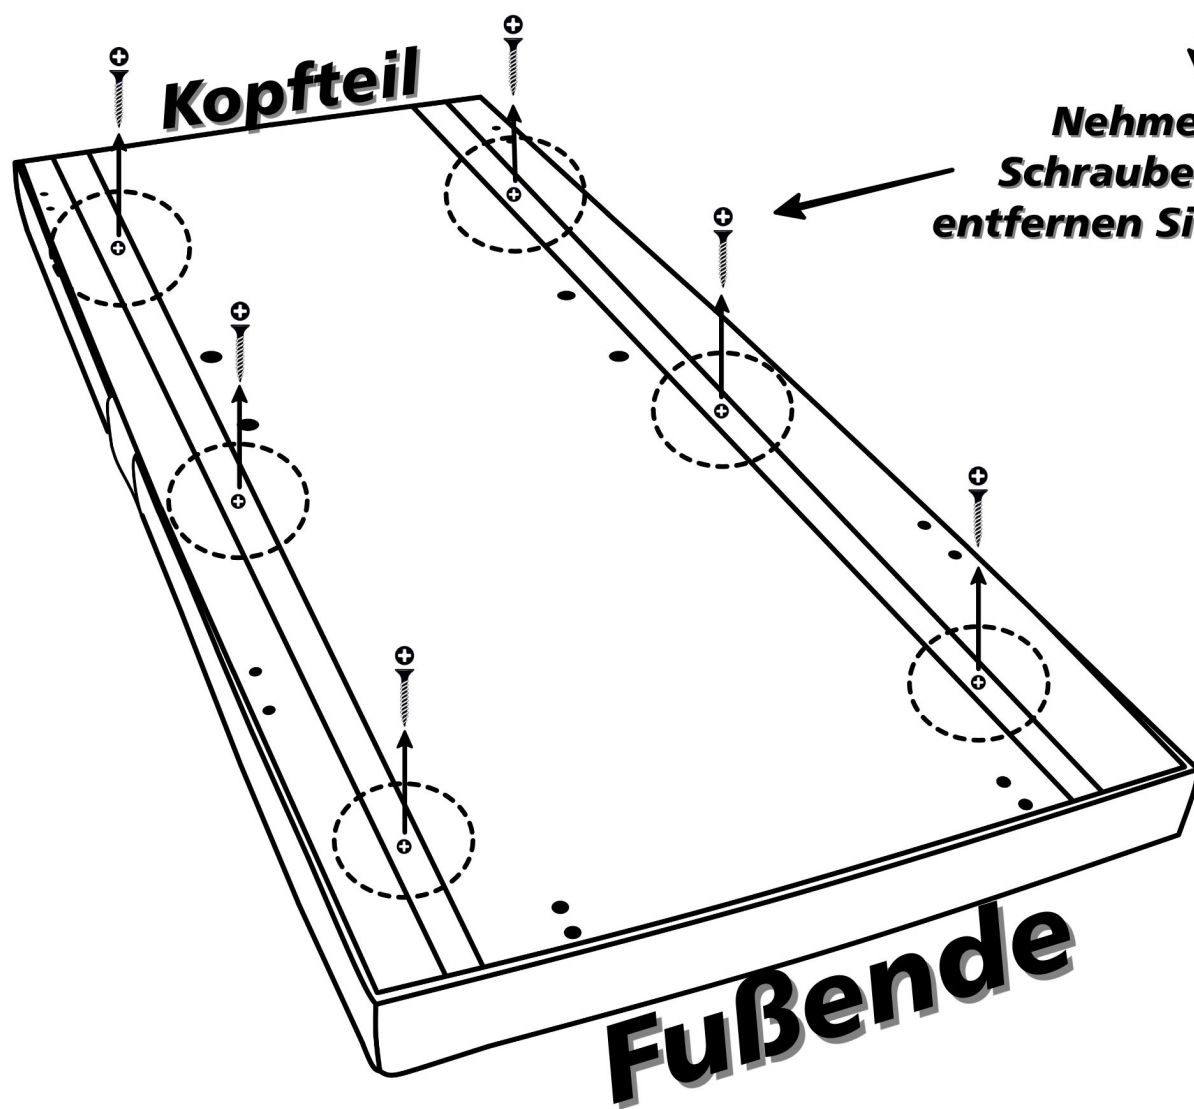

Montage Anleitung

Fentissimo Topmotion EL Slim

<p>20 Stück</p>  <p>6x25 A</p>	<p>8 Stück</p>  <p>6x25 B</p>	<p>8 Stück</p>  <p>6x50 C</p>	<p>4 Stück</p>  <p>8x35 D</p>	<p>12 Stück</p>  <p>5x20 E</p>
<p>1 Stück</p>  <p>F</p>	<p>4 Stück</p>  <p>G</p>	<p>2 Stück</p>  <p>H</p>	<p>2 Stück</p>  <p>I</p>	<p>2 Stück</p>  <p>J</p>

**Nehmen Sie die
Schrauben raus, und
entfernen Sie die Lamellen**

Kopfteil

Kopfteil

Fußteil

Kopfteil

Fußteil