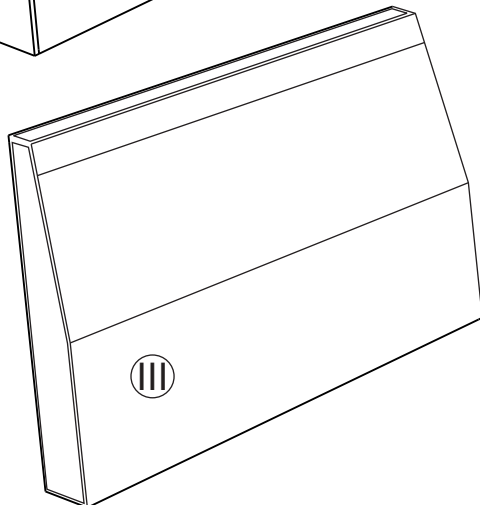

IMOLA BxB I II III 160/180/200x200