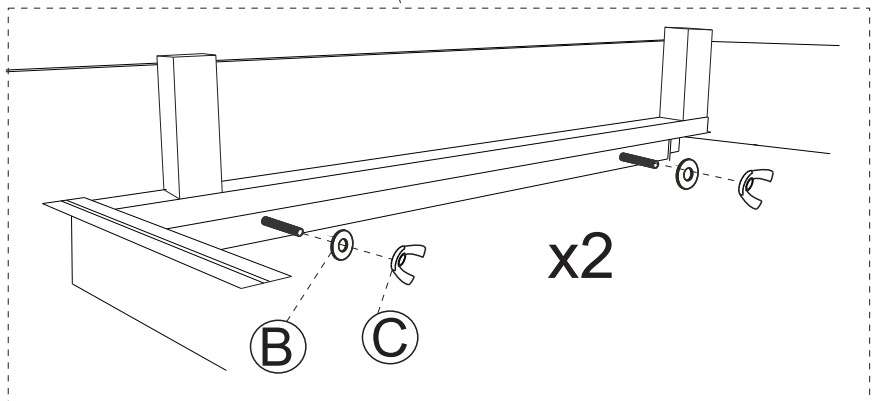

7

0
10
20
30
40
50
60
70
80
90
100
110
120
130
140
150
160
170
180