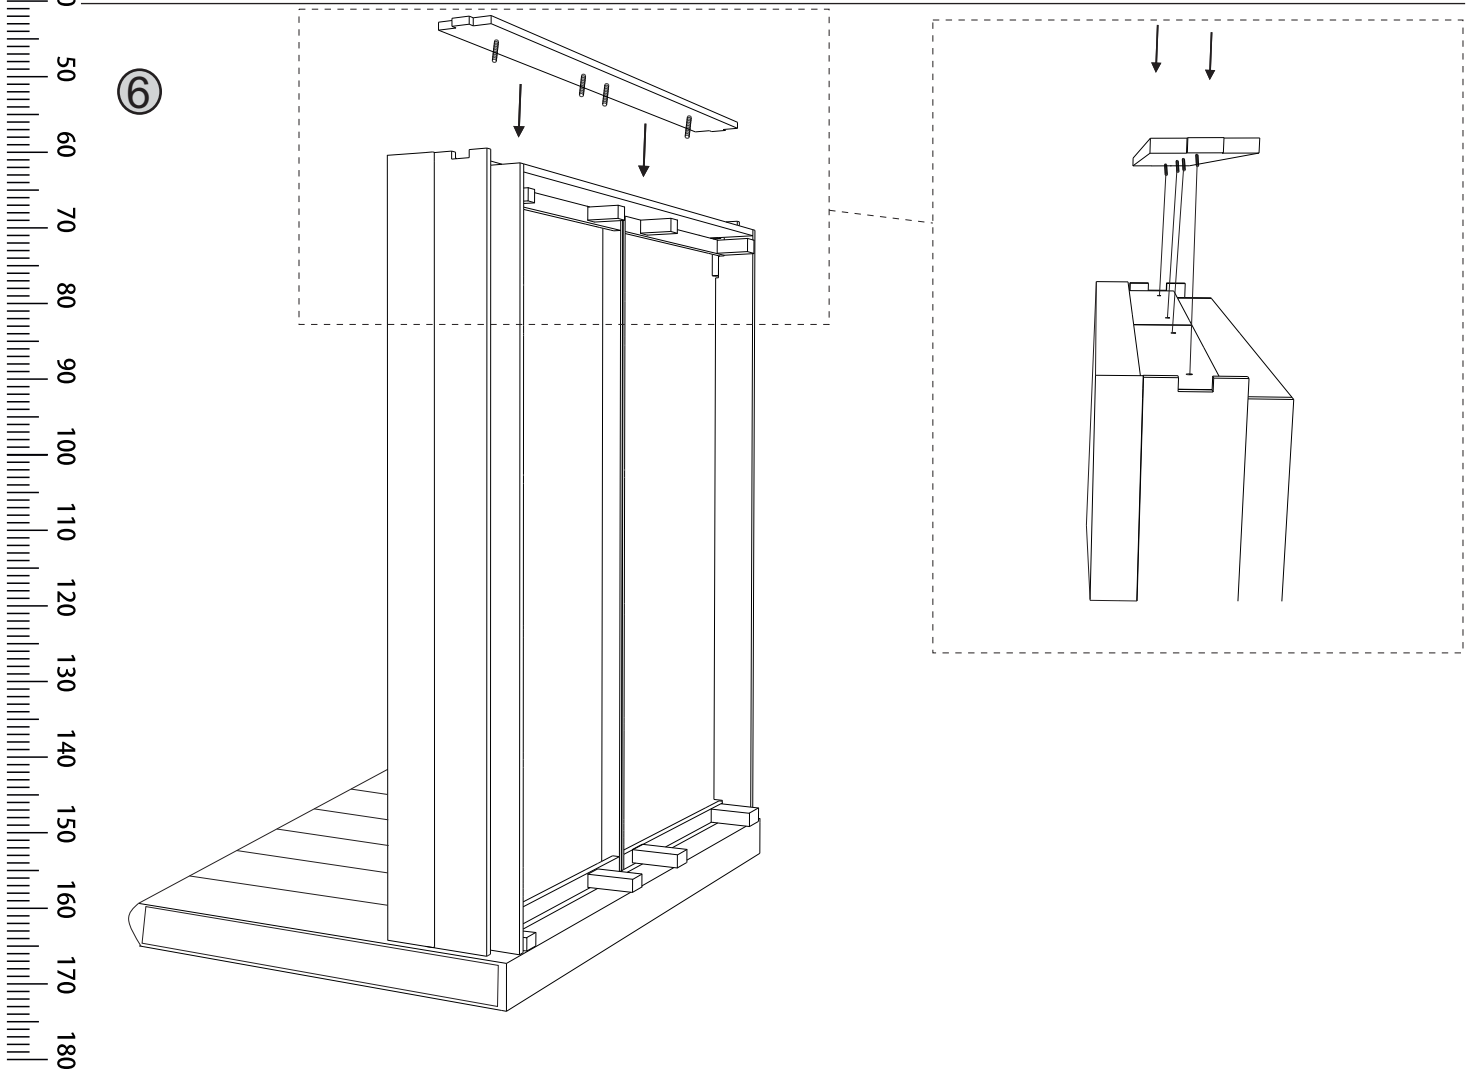

2 X	30min	

(D) AUFBAUANLEITUNG	(GB) ASSEMBLY INSTRUCTIONS
(NL) HANDLEIDING VOOR DE MONTAGE	(PL) INSTRUKCJA MONTAŻU
(TR) MONTAJ TALIMATI	(RU) Инструкция по монтажу
(RO) INSTRUCTIUNI DE ASAMBLARE	(I) PROCEDURA DI ASSEMBLAGGIO
(F) INSTRUCTION D'ASSEMBLAGE	(SK) POKYNY K MONTÁŽI
(CZ) POKYNY K MONTÁŽI	(HU) KÖZGYŰLÉS UTASÍTÁSOK
(BG) ИНСТРУКЦИИ ЗА МОНТАЖ	(SLO) NAVODILA ZA MONTAŽO
(HR) NAPUTCI ZA MONTAŽU	(S) MONTERINGSANVISNING
(E) INSTRUCCIONES DE MONTAJE	(LT) DIEGIMO INSTRUKCIJOS

IMOLA BxB I II III 160/180/200x200