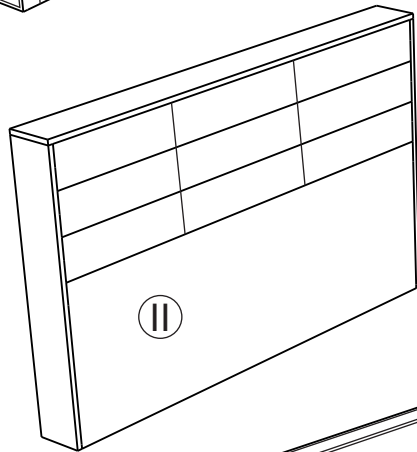

IMOLA BxB I II III 160/180/200x200