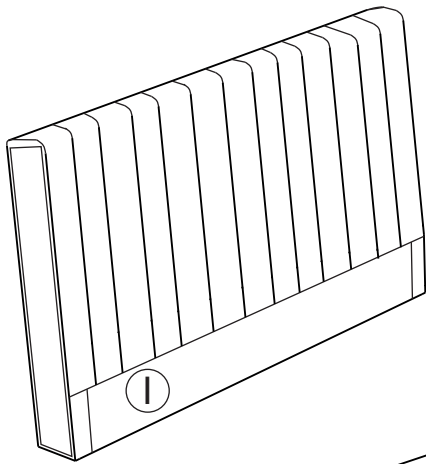

IMOLA BxB I II III 160/180/200x200