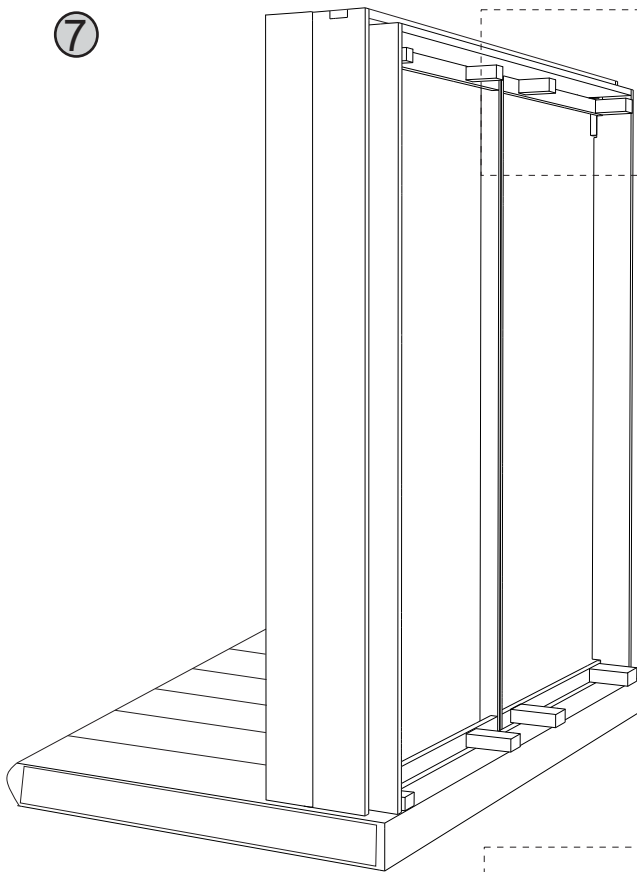

7

0
10
20
30
40
50
60
70
80
90
100
110
120
130
140
150
160
170
180