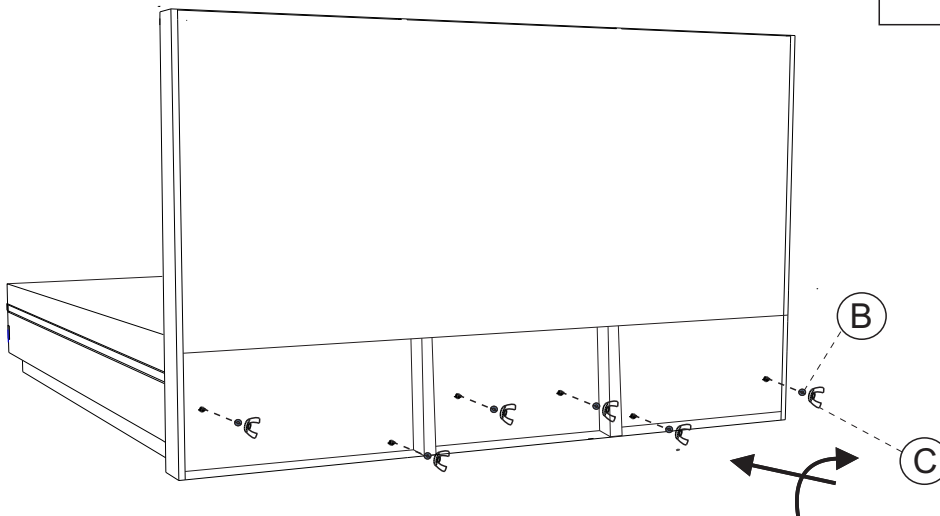

2 X **30min**

(D) AUFBAUANLEITUNG	(GB) ASSEMBLY INSTRUCTIONS
(NL) HANDLEIDING VOOR DE MONTAGE	(PL) INSTRUKCJA MONTAŻU
(TR) MONTAJ TALIMATI	(RU) Инструкция по монтажу
(RO) INSTRUCIUNI DE ASAMBLARE	(I) PROCEDURA DI ASSEMBLAGGIO
(F) INSTRUCTION D'ASSEMBLAGE	(SK) POKYNY K MONTÁŽI
(CZ) POKYNY K MONTÁŽI	(HU) KÖZGYŰLÉS UTASÍTÁSOK
(BG) ИНСТРУКЦИИ ЗА МОНТАЖ	(SLO) NAVODILA ZA MONTAŽO
(HR) NAPUTCI ZA MONTAŽU	(S) MONTERINGSANVISNING
(E) INSTRUCCIONES DE MONTAJE	(LT) DIEGIMO INSTRUKCIJOS

IMOLA BxB I II III 160/180/200x200

②

③