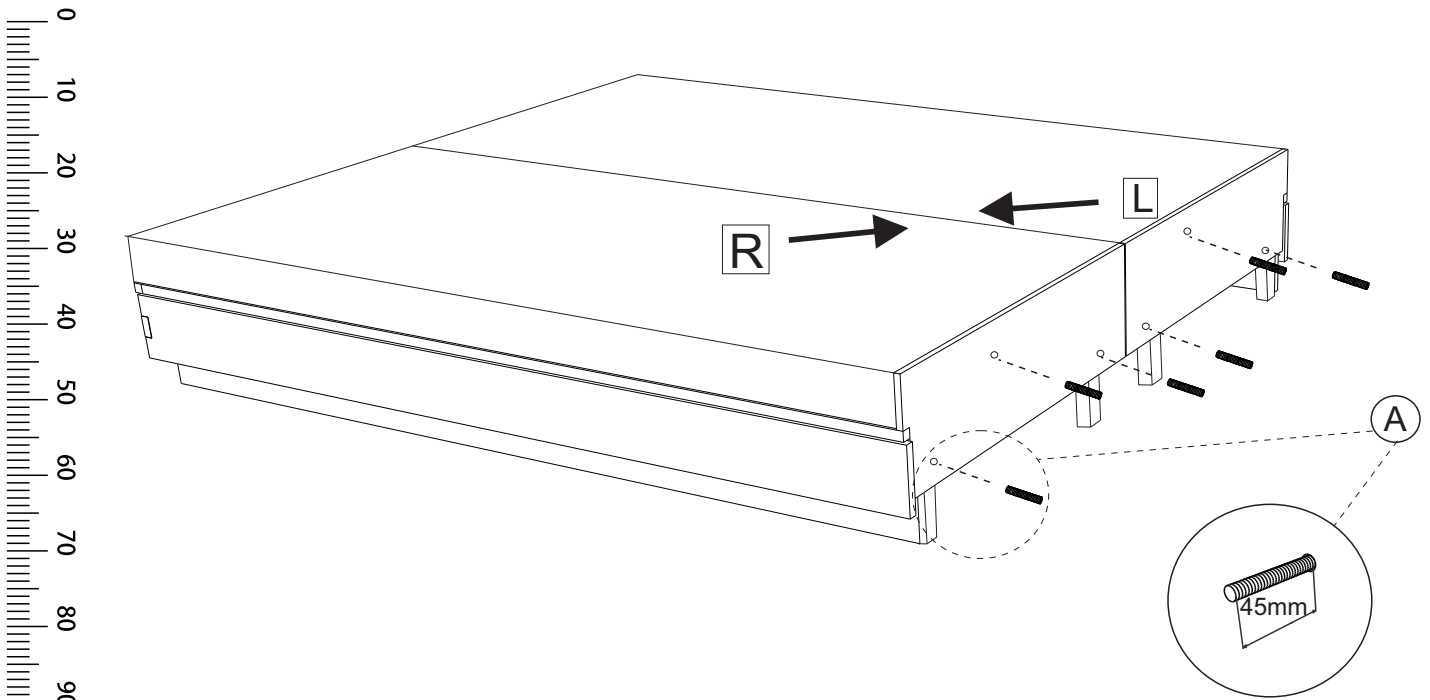

2 X **30min**

(D) AUFBAUANLEITUNG	(GB) ASSEMBLY INSTRUCTIONS
(NL) HANDLEIDING VOOR DE MONTAGE	(PL) INSTRUKCJA MONTAŻU
(TR) MONTAJ TALIMATI	(RU) Инструкция по монтажу
(RO) INSTRUCIUNI DE ASAMBLARE	(I) PROCEDURA DI ASSEMBLAGGIO
(F) INSTRUCTION D'ASSEMBLAGE	(SK) POKYNY K MONTÁŽI
(CZ) POKYNY K MONTÁŽI	(HU) KÖZGYŰLÉS UTASÍTÁSOK
(BG) ИНСТРУКЦИИ ЗА МОНТАЖ	(SLO) NAVODILA ZA MONTAŽO
(HR) NAPUTCI ZA MONTAŽU	(S) MONTERINGSANVISNING
(E) INSTRUCCIONES DE MONTAJE	(LT) DIEGIMO INSTRUKCIJOS

IMOLA BxB I II III 160/180/200x200

②

③