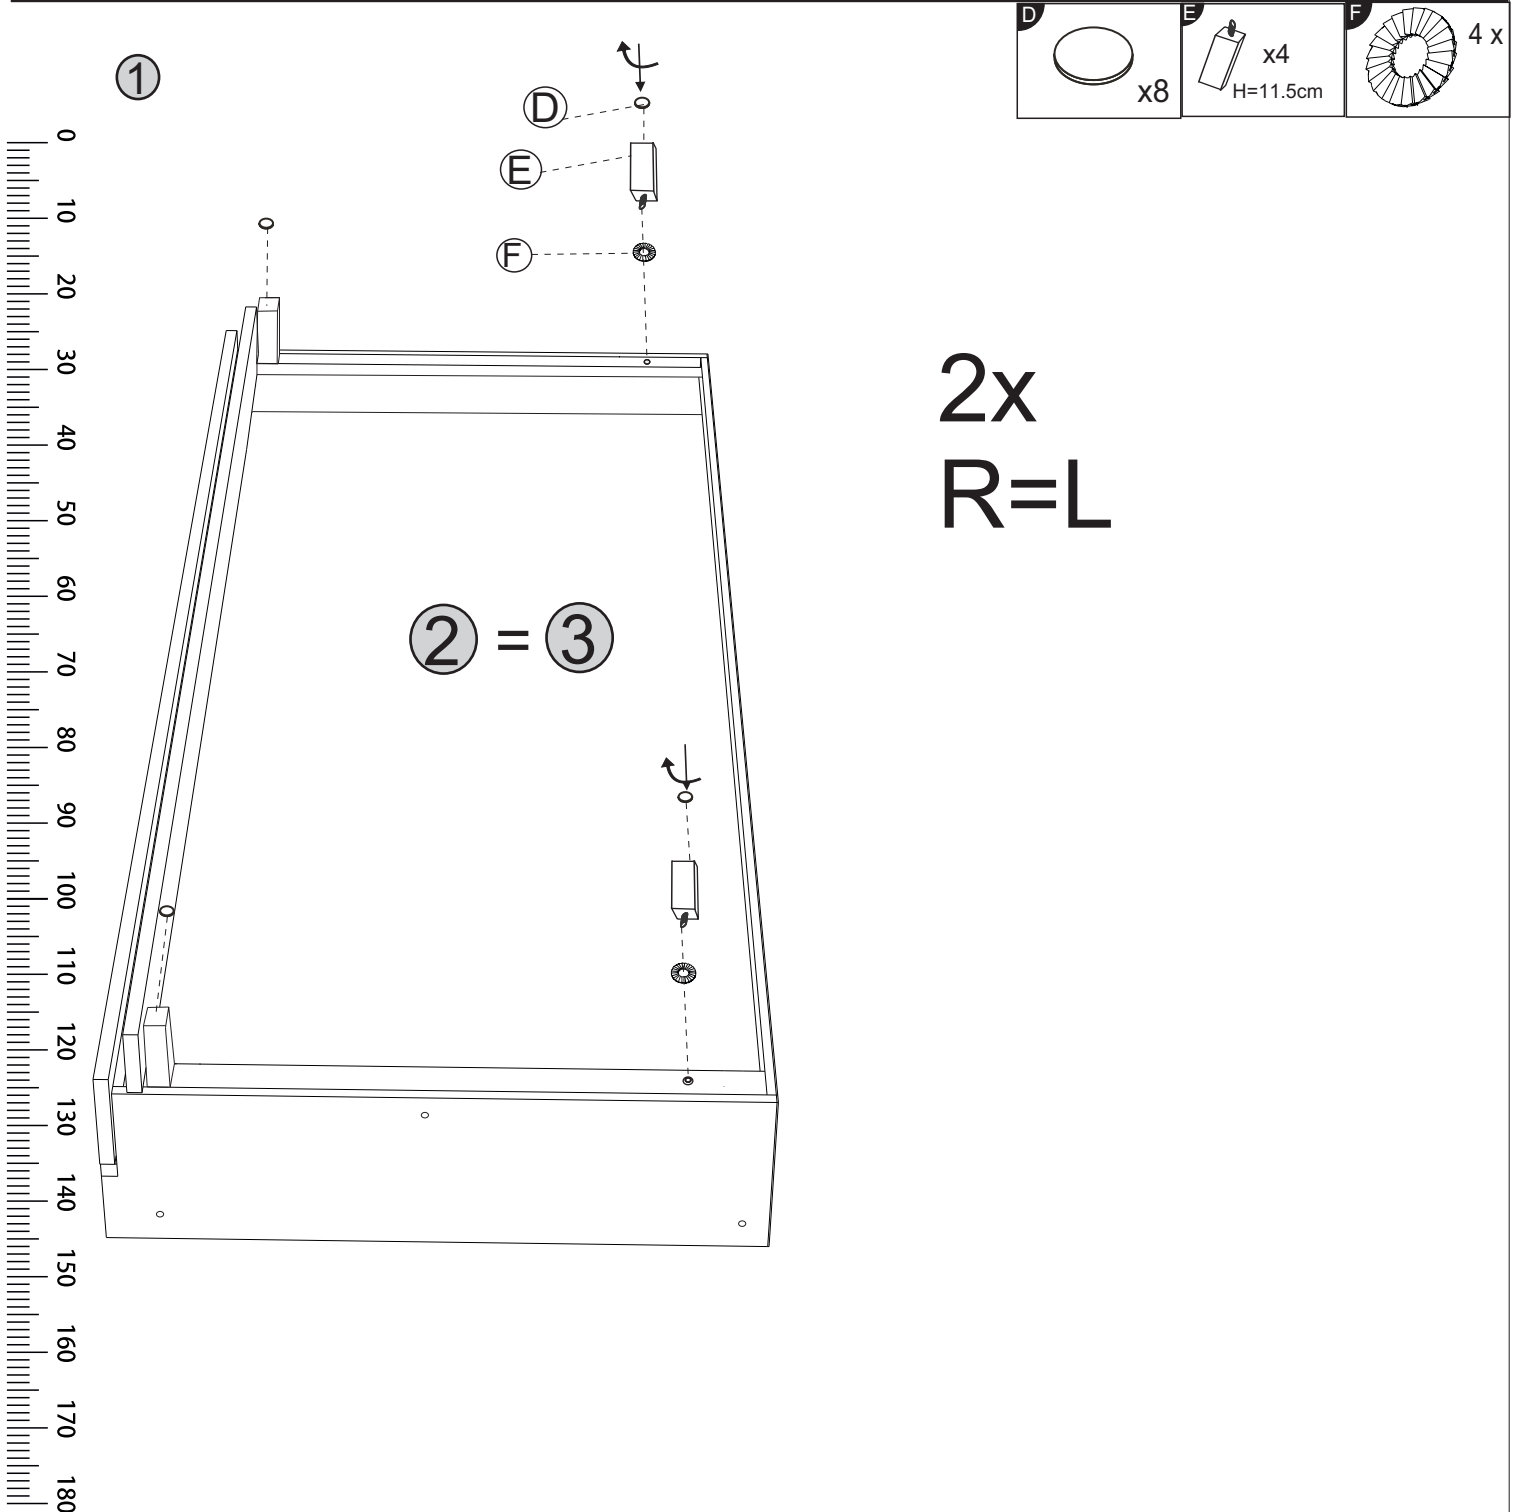

2 X 30min

- (D) AUFBAUANLEITUNG
- (NL) HANDLEIDING VOOR DE MONTAGE
- (TR) MONTAJ TALIMATI
- (RO) INSTRUCIUNI DE ASAMBLARE
- (F) INSTRUCTION D'ASSEMBLAGE
- (CZ) POKYNY K MONTÁŽI
- (BG) ИНСТРУКЦИИ ЗА МОНТАЖ
- (HR) NAPUTCI ZA MONTAŽU
- (E) INSTRUCCIONES DE MONTAJE
- (GB) ASSEMBLY INSTRUCTIONS
- (PL) INSTRUKCJA MONTAŻU
- (RU) Инструкция по монтажу
- (I) PROCEDURA DI ASSEMBLAGGIO
- (SK) POKYNY K MONTÁŽI
- (HU) KÖZGYŰLÉS UTASÍTÁSOK
- (SLO) NAVODILA ZA MONTAŽO
- (S) MONTERINGSANVISNING
- (LT) DIEGIMO INSTRUKCIJOS

IMOLA BxB I II III 160/180/200x200