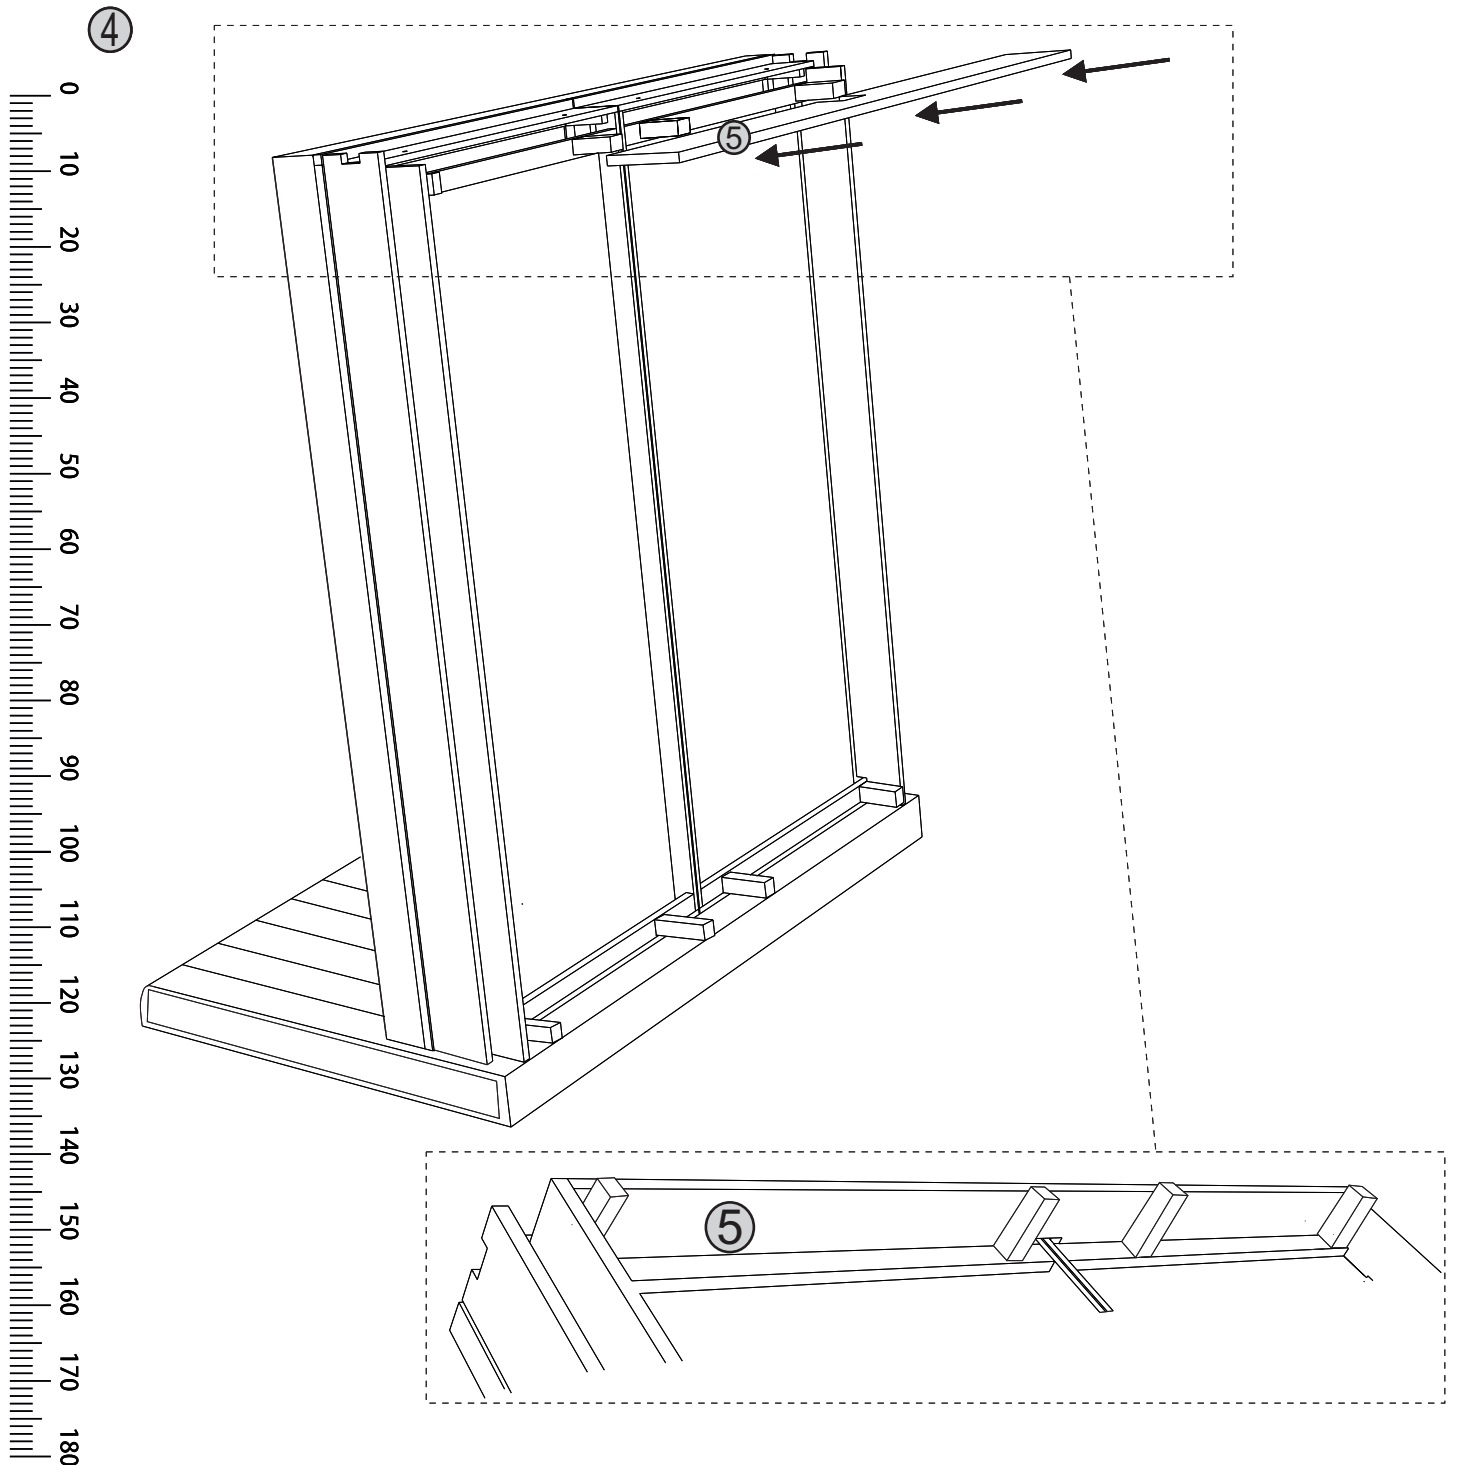

IMOLA BxB I II III 160/180/200x200