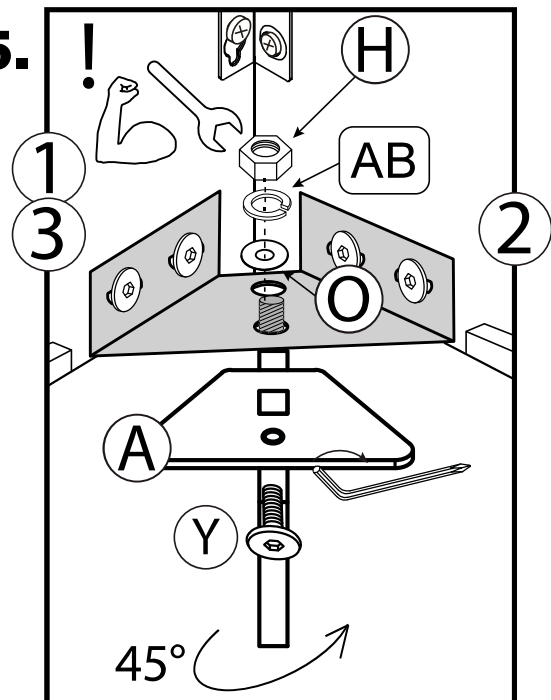

1

1.

2.

2

1.

2.

3.

4.

5.

3

1.

2.

4

RIVA by meise (KB-597)

160 cm
 180 cm
 200 cm

A-12	B-12	C-12	D-12	E-12	F-12	G-12	H-12	I-12
4	4	6	20	-	1	-	4	4
				-		-		
H 200	-	-	M6*25	-	2012*154*70	-	M8	M6*20
J-12	K-12	LL/LR-12	M-12	N-12	O-12	P-12	Q-12	R-12
-	-	-	-	1 / 1	4	-	-	-
-	-	-	-			-	-	-
-	-	-	-	10 / 13	M8	-	-	-
S-12	T-12	UL/UR-12	V-12	W-12	X-12	Y-12	Z-12	AA-12
2	-	-	1	6	-	20	-	8
	-	-			-		-	
1520*38*38	-	-	5	M6	-	M8*25	-	M8*60
AB-12	AD-12	AE-12	AG-12					
4	2	6	1					
								
M8	590/690/790 *30*20	4*40	Set					