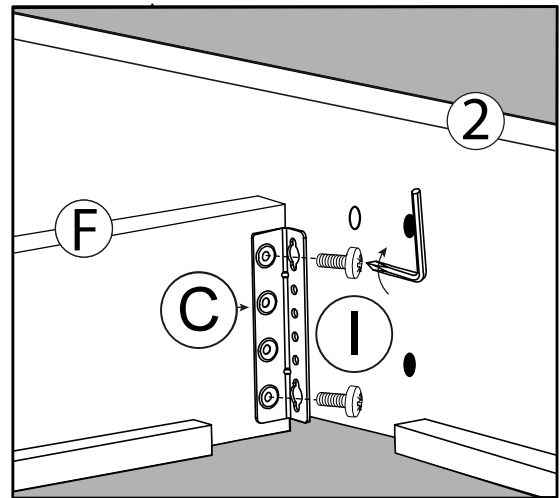

1

1.

2.

2

1.

2.

3.

4.

5.

3

1.

2.

4

RIVA by meise (KB-597)

160 cm
 180 cm
 200 cm

A-12	B-12	C-12	D-12	E-12	F-12	G-12	H-12	I-12
4	4	6	20	-	1	-	4	4
				-		-		
H 200	-	-	M6*25	-	2012*154*70	-	M8	M6*20
J-12	K-12	LL/LR-12	M-12	N-12	O-12	P-12	Q-12	R-12
-	-	-	-	1 / 1	4	-	-	-
-	-	-	-			-	-	-
-	-	-	-	10 / 13	M8	-	-	-
S-12	T-12	UL/UR-12	V-12	W-12	X-12	Y-12	Z-12	AA-12
2	-	-	1	6	-	20	-	8
	-	-			-		-	
1520*38*38	-	-	5	M6	-	M8*25	-	M8*60
AB-12	AD-12	AE-12	AG-12					
4	2	6	1					
								
M8	590/690/790 *30*20	4*40	Set					