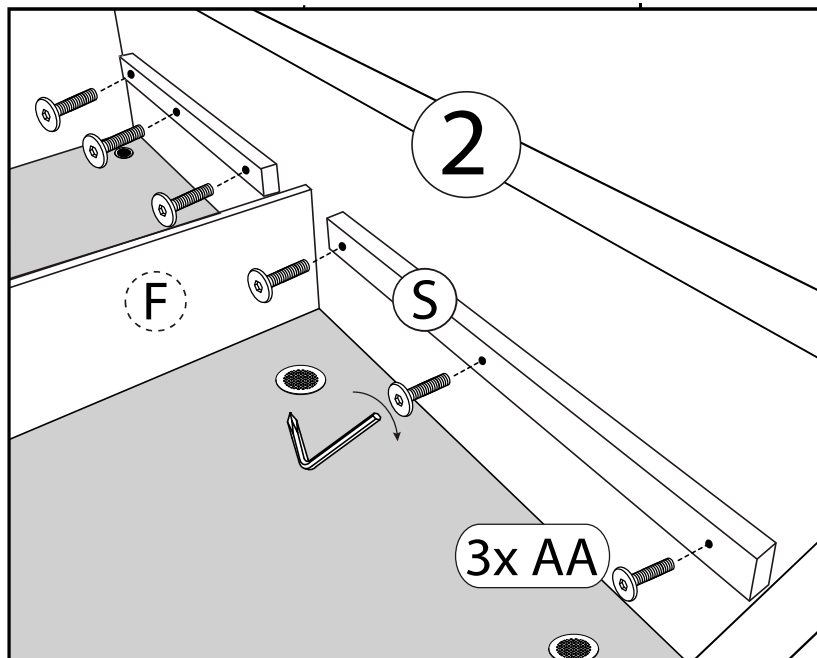

5.

3

1.

2.

4

RIVA by meise (KB-597)

160 cm
 180 cm
 200 cm

A-12	B-12	C-12	D-12	E-12	F-12	G-12	H-12	I-12
4	4	6	20	-	1	-	4	4
				-		-		
H 200	-	-	M6*25	-	2012*154*70	-	M8	M6*20
J-12	K-12	LL/LR-12	M-12	N-12	O-12	P-12	Q-12	R-12
-	-	-	-	1 / 1	4	-	-	-
-	-	-	-			-	-	-
-	-	-	-	10 / 13	M8	-	-	-
S-12	T-12	UL/UR-12	V-12	W-12	X-12	Y-12	Z-12	AA-12
2	-	-	1	6	-	20	-	8
	-	-			-		-	
1520*38*38	-	-	5	M6	-	M8*25	-	M8*60
AB-12	AD-12	AE-12	AG-12					
4	2	6	1					
								
M8	590/690/790 *30*20	4*40	Set					