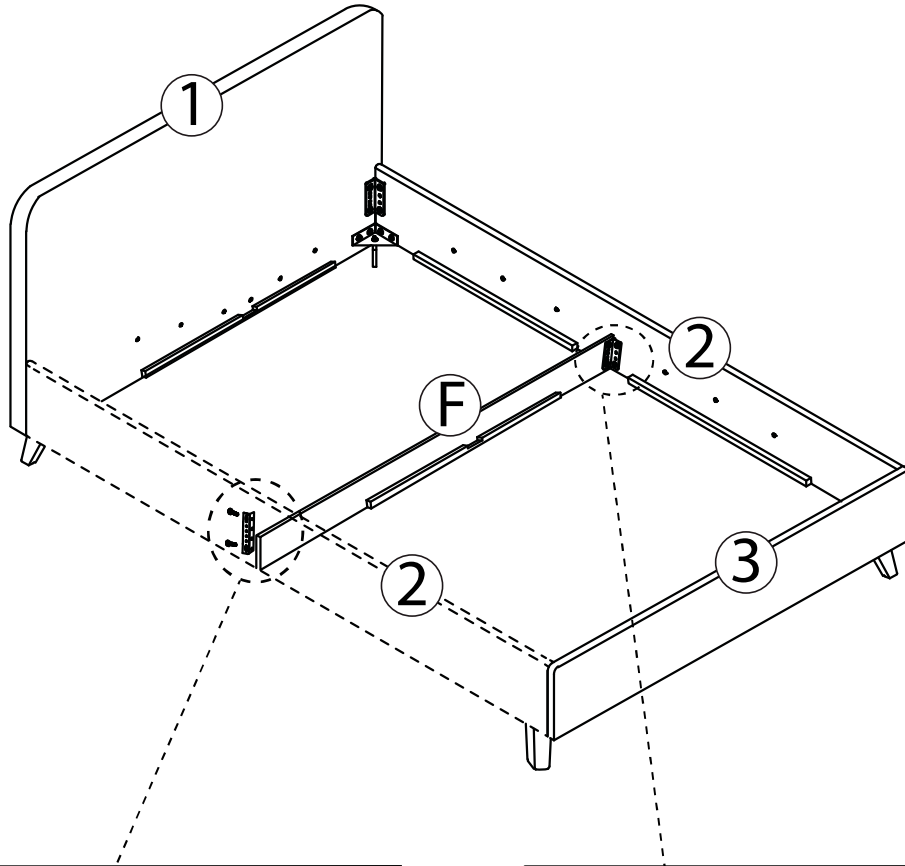

1

1.

2.

2

1.

2.

3.

4.

5.

3

1.

2.

4

RIVA by meise (KB-597)

160 cm
 180 cm
 200 cm

A-12	B-12	C-12	D-12	E-12	F-12	G-12	H-12	I-12
4	4	6	20	-	1	-	4	4
				-		-		
H 200	-	-	M6*25	-	2012*154*70	-	M8	M6*20
J-12	K-12	LL/LR-12	M-12	N-12	O-12	P-12	Q-12	R-12
-	-	-	-	1 / 1	4	-	-	-
-	-	-	-			-	-	-
-	-	-	-	10 / 13	M8	-	-	-
S-12	T-12	UL/UR-12	V-12	W-12	X-12	Y-12	Z-12	AA-12
2	-	-	1	6	-	20	-	8
	-	-			-		-	
1520*38*38	-	-	5	M6	-	M8*25	-	M8*60
AB-12	AD-12	AE-12	AG-12					
4	2	6	1					
								
M8	590/690/790 *30*20	4*40	Set					