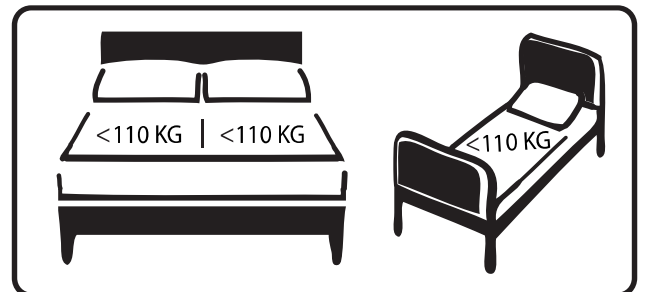

Meise Möbel GmbH & KG
Klosterbauerschafter Straße 27
D-32278 Kirchlengern
Tel.: +49 5223 - 180 98-0
Email: info@meisemoebel.de

meise.möbel®

Modelle mit Lichtquellen: Die Lichtquellen und die separaten Steuerungselemente können zur Überprüfung durch die Marktüberwachungsbehörde / als Austauschteil aus dem umgebenden Produkt entnommen werden, ohne sie dauerhaft zu zerstören. Anweisungen dazu finden Sie in der technischen Dokumentation des Produktes.

Models incl. LED Light: The light sources and the separate control elements can be removed from the surrounded product for inspection by the market surveillance authority / as replacement part without permanently destroying them. Instructions for this can be found in the technical documentation of the product.

„Wichtig: Gebrauchs- und Montageanleitung für spätere Bezugnahme aufbewahren, sorgfältig lesen“

"Important: for future reference please keep the assembly instruction, read it carefully"

инструкции за монтаж / návod k montáži / monteringsvejledning / instrucciones de montaje / monteerimisjuhendid / instructions de montage / asennusohjeet / οδηγίες συναρμολόγησης / szerelési útmutató / upute za montažu / istruzioni di montaggio / montāžas instrukcijas / surinkimo instrukcijos / montage-instructies / instruções de montagem / instrukcja montażu / instrukcijunile de asamblare / инструкции по сборке / monteringsanvisningar / návod na montáž / navodila za montažo / montaj talimatları