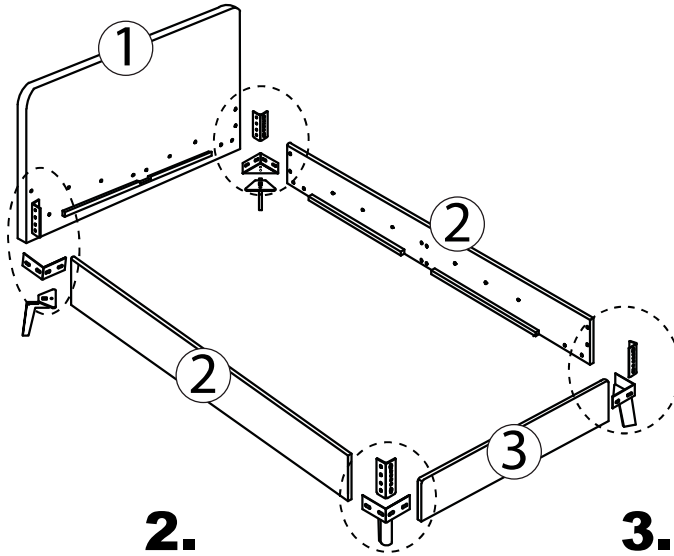

1

1.

2.

2

1.

2.

3.

4.

5.

3

1.

2.

4

RIVA by meise (KB-597)

160 cm
 180 cm
 200 cm

A-12	B-12	C-12	D-12	E-12	F-12	G-12	H-12	I-12
4	4	6	20	-	1	-	4	4
				-		-		
H 200	-	-	M6*25	-	2012*154*70	-	M8	M6*20
J-12	K-12	LL/LR-12	M-12	N-12	O-12	P-12	Q-12	R-12
-	-	-	-	1 / 1	4	-	-	-
-	-	-	-			-	-	-
-	-	-	-	10 / 13	M8	-	-	-
S-12	T-12	UL/UR-12	V-12	W-12	X-12	Y-12	Z-12	AA-12
2	-	-	1	6	-	20	-	8
	-	-			-		-	
1520*38*38	-	-	5	M6	-	M8*25	-	M8*60
AB-12	AD-12	AE-12	AG-12					
4	2	6	1					
								
M8	590/690/790 *30*20	4*40	Set					